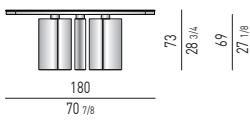

## VERSIONE LAZY SUSAN | LAZY SUSAN VERSION

POSIZIONE DELLE BASI | BASES POSITION

LAZY SUSAN Ø 60 CM

DETTAGLIO LAZY SUSAN Ø 60 CM | Ø 60 CM LAZY SUSAN DETAIL

POSIZIONE DELLE BASI | BASES POSITION

LAZY SUSAN Ø 80 CM

DETTAGLIO LAZY SUSAN Ø 80 CM | Ø 80 CM LAZY SUSAN DETAIL

POSIZIONE DELLE BASI | BASES POSITION

LAZY SUSAN Ø 100 CM

DETTAGLIO LAZY SUSAN Ø 100 CM | Ø 100 CM LAZY SUSAN DETAIL

ROTAZIONE DEL LAZY SUSAN A 360° IN AMBEDUE LE DIREZIONI.  
360° LAZY SUSAN'S ROTATION IN BOTH DIRECTIONS.