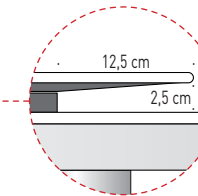

## VERSIONE LAZY SUSAN | LAZY SUSAN VERSION

POSIZIONE DELLE BASI | BASES POSITION

LAZY SUSAN Ø 60 CM

DETTAGLIO LAZY SUSAN Ø 60 CM | Ø 60 CM LAZY SUSAN DETAIL

POSIZIONE DELLE BASI | BASES POSITION

LAZY SUSAN Ø 80 CM

DETTAGLIO LAZY SUSAN Ø 80 CM | Ø 80 CM LAZY SUSAN DETAIL

POSIZIONE DELLE BASI | BASES POSITION

LAZY SUSAN Ø 100 CM

DETTAGLIO LAZY SUSAN Ø 100 CM | Ø 100 CM LAZY SUSAN DETAIL

ROTAZIONE DEL LAZY SUSAN A 360° IN AMBEDUE LE DIREZIONI.  
360° LAZY SUSAN'S ROTATION IN BOTH DIRECTIONS.