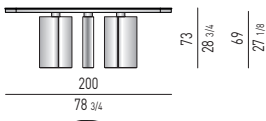

## VERSIONE LAZY SUSAN | LAZY SUSAN VERSION

POSIZIONE DELLE BASI | BASES POSITION

LAZY SUSAN Ø 60 CM

DETTAGLIO LAZY SUSAN Ø 60 CM | Ø 60 CM LAZY SUSAN DETAIL

POSIZIONE DELLE BASI | BASES POSITION

LAZY SUSAN Ø 80 CM

DETTAGLIO LAZY SUSAN Ø 80 CM | Ø 80 CM LAZY SUSAN DETAIL

POSIZIONE DELLE BASI | BASES POSITION

LAZY SUSAN Ø 100 CM

DETTAGLIO LAZY SUSAN Ø 100 CM | Ø 100 CM LAZY SUSAN DETAIL

ROTAZIONE DEL LAZY SUSAN A 360° IN AMBEDUE LE DIREZIONI.  
360° LAZY SUSAN'S ROTATION IN BOTH DIRECTIONS.