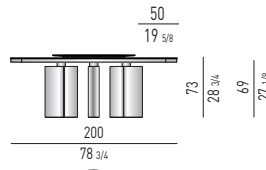

## VERSIONE LAZY SUSAN | LAZY SUSAN VERSION

POSIZIONE DELLE BASI | BASES POSITION

LAZY SUSAN Ø 60 CM

DETTAGLIO LAZY SUSAN Ø 60 CM | Ø 60 CM LAZY SUSAN DETAIL

POSIZIONE DELLE BASI | BASES POSITION

LAZY SUSAN Ø 80 CM

DETTAGLIO LAZY SUSAN Ø 80 CM | Ø 80 CM LAZY SUSAN DETAIL

POSIZIONE DELLE BASI | BASES POSITION

LAZY SUSAN Ø 100 CM

DETTAGLIO LAZY SUSAN Ø 100 CM | Ø 100 CM LAZY SUSAN DETAIL

ROTAZIONE DEL LAZY SUSAN A 360° IN AMBEDUE LE DIREZIONI.  
360° LAZY SUSAN'S ROTATION IN BOTH DIRECTIONS.