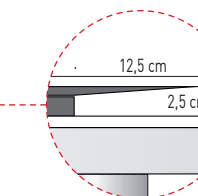

## VERSIONE LAZY SUSAN | LAZY SUSAN VERSION

POSIZIONE DELLE BASI | BASES POSITION

LAZY SUSAN Ø 60 CM

DETTAGLIO LAZY SUSAN Ø 60 CM | Ø 60 CM LAZY SUSAN DETAIL

POSIZIONE DELLE BASI | BASES POSITION

LAZY SUSAN Ø 80 CM

DETTAGLIO LAZY SUSAN Ø 80 CM | Ø 80 CM LAZY SUSAN DETAIL

POSIZIONE DELLE BASI | BASES POSITION

LAZY SUSAN Ø 100 CM

DETTAGLIO LAZY SUSAN Ø 100 CM | Ø 100 CM LAZY SUSAN DETAIL

ROTAZIONE DEL LAZY SUSAN A 360° IN AMBEDUE LE DIREZIONI.  
360° LAZY SUSAN'S ROTATION IN BOTH DIRECTIONS.