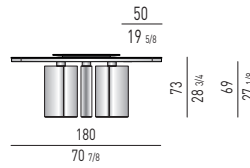

## VERSIONE LAZY SUSAN | LAZY SUSAN VERSION

POSIZIONE DELLE BASI | BASES POSITION

LAZY SUSAN Ø 60 CM

DETTAGLIO LAZY SUSAN Ø 60 CM | Ø 60 CM LAZY SUSAN DETAIL

POSIZIONE DELLE BASI | BASES POSITION

LAZY SUSAN Ø 80 CM

DETTAGLIO LAZY SUSAN Ø 80 CM | Ø 80 CM LAZY SUSAN DETAIL

POSIZIONE DELLE BASI | BASES POSITION

LAZY SUSAN Ø 100 CM

DETTAGLIO LAZY SUSAN Ø 100 CM | Ø 100 CM LAZY SUSAN DETAIL

ROTAZIONE DEL LAZY SUSAN A 360° IN AMBEDUE LE DIREZIONI.  
360° LAZY SUSAN'S ROTATION IN BOTH DIRECTIONS.