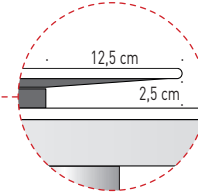

## VERSIONE LAZY SUSAN | LAZY SUSAN VERSION

POSIZIONE DELLE BASI | BASES POSITION

LAZY SUSAN Ø 60 CM

DETTAGLIO LAZY SUSAN Ø 60 CM | Ø 60 CM LAZY SUSAN DETAIL

POSIZIONE DELLE BASI | BASES POSITION

LAZY SUSAN Ø 80 CM

DETTAGLIO LAZY SUSAN Ø 80 CM | Ø 80 CM LAZY SUSAN DETAIL

POSIZIONE DELLE BASI | BASES POSITION

LAZY SUSAN Ø 100 CM

DETTAGLIO LAZY SUSAN Ø 100 CM | Ø 100 CM LAZY SUSAN DETAIL

ROTAZIONE DEL LAZY SUSAN A 360° IN AMBEDUE LE DIREZIONI.  
360° LAZY SUSAN'S ROTATION IN BOTH DIRECTIONS.