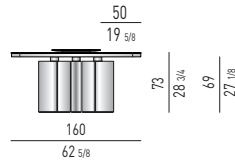

## VERSIONE LAZY SUSAN | LAZY SUSAN VERSION

POSIZIONE DELLE BASI | BASES POSITION

LAZY SUSAN Ø 60 CM

DETTAGLIO LAZY SUSAN Ø 60 CM | Ø 60 CM LAZY SUSAN DETAIL

POSIZIONE DELLE BASI | BASES POSITION

LAZY SUSAN Ø 80 CM

DETTAGLIO LAZY SUSAN Ø 80 CM | Ø 80 CM LAZY SUSAN DETAIL

POSIZIONE DELLE BASI | BASES POSITION

LAZY SUSAN Ø 100 CM

DETTAGLIO LAZY SUSAN Ø 100 CM | Ø 100 CM LAZY SUSAN DETAIL

ROTAZIONE DEL LAZY SUSAN A 360° IN AMBEDUE LE DIREZIONI.  
360° LAZY SUSAN'S ROTATION IN BOTH DIRECTIONS.