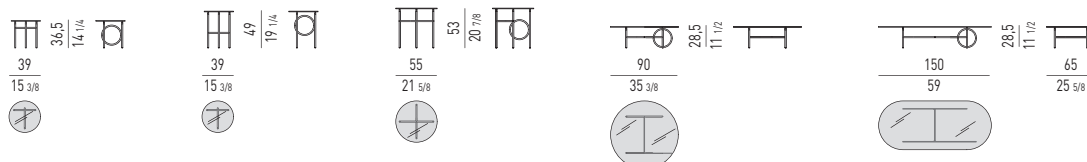

Base: brass rods, Ø 16 mm, welded to each other, with one of these finishes:

- varnished polished Bronze;
- polished Copper;
- polished Black-Nickel.

Adjustable brass feet with the same finish as the base.

Protective ABS glides.

Tischplatten:

- Bronziertes gehärtetes Glas, Stärke 10 mm.
- Calacatta Marmor, Stärke 18 mm, abgerundet;
- MDF, Stärke 18 mm, furniert mit lakritzefarbig, offenporig lackierter Esche, abgerundet;
- MDF, Stärke 18 mm, furniert mit taubengrau, offenporig vorgefärbter Esche, abgerundet.

Grundgestell: Messingstangen, Ø 16 mm, untereinander verschweißt, in folgenden Ausführungen:

- glänzend bronzefarbig lackiert;
- Kupfer glänzend;
- Black-Nickel glänzend.

Verstellbare Füßchen aus Messing in der gleichen Farbe wie das Finish des Grundgestells.

Gleitschutz aus ABS.

Finitions du plateau :

- verre trempé bronze, épaisseur 10 mm.
- marbre Calacatta, épaisseur 18 mm, arrondi ;
- MDF, épaisseur 18 mm, plaqué frêne laqué à pores ouverts couleur Réglisse, arrondi ;
- MDF, épaisseur 18 mm, plaqué frêne préteint à pores ouverts couleur Tourterelle, arrondi ;

Piètement : tiges en laiton, Ø 16 mm, soudées entre elles, finition :

- peinture brillante couleur Bronze ;
- Cuivre brillant ;
- Black-Nickel brillant.

Pieds réglables en laiton assorti à la couleur du piètement. Patins glisseurs en ABS.

PIANO IN VETRO | GLASS TOP