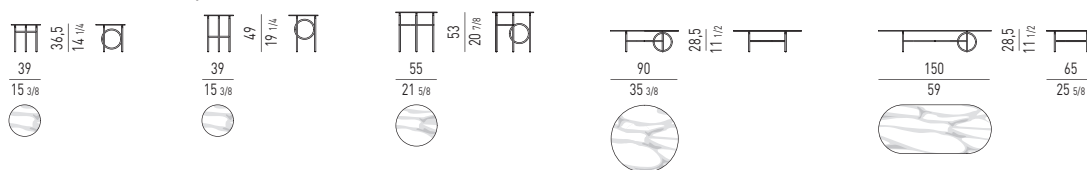

PIANO MARMO CALACATTA | CALACATTA MARBLE TOP