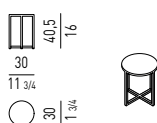

Piano: lamiera in acciaio inox, spessore 2 mm, verniciato per esterno nei colori:

- bianco, effetto "buccia d'arancia";
- nero-argento, effetto "buccia d'arancia".

Struttura: in acciaio inox, sezione 10x10 mm, verniciato per esterno nella medesima finitura del piano. Scivolante protettivo in Nylon.

Top: stainless-steel sheet, 2 mm, exterior varnished in the following colours:

- white, "bush hammered" effect;
- black-silver, "bush hammered" effect.

Structure: in stainless-steel tube, 10x10 mm, exterior varnished in the same finish as the top. Protective Nylon slides.

Tischplatten: Edelstahlplatte, Stärke 2 mm, Lackierung für den Außenbereich in folgenden Farben:

- Weiß mit Orangenschaleneffekt;
- Schwarz-silber, mit Orangenschaleneffekt.

Struktur: aus Edelstahl, Querschnitt 10x10 mm, Lackierung für den Außenbereich im gleichen Finish, wie die Platte.

Gleitschutz aus Nylon.

Plateau : tôle en acier inox, épaisseur 2 mm, finition peinture pour extérieur dans les coloris :

- blanc, effet "peau d'orange" ;
- noir-argent, effet "peau d'orange".

Structure : en acier inox, section 10x10 mm, finition peinture pour extérieur dans la même finition que le plateau.

Patins glisseurs en Nylon.