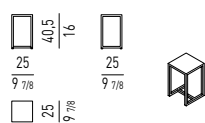

Piano: lamiera in acciaio inox, spessore 2 mm, verniciato per esterno nei colori:

- bianco, effetto "buccia d'arancia";
- nero-argento, effetto "buccia d'arancia".

Struttura: in acciaio inox, sezione 10x10 mm, verniciato per esterno nella medesima finitura del piano. Scivolante protettivo in Nylon.

Top: stainless-steel sheet, 2 mm, exterior varnished in the following colours:

- white, "bush hammered" effect;
- black-silver, "bush hammered" effect.

Structure: in stainless-steel tube, 10x10 mm, exterior varnished in the same finish as the top. Protective Nylon slides.

Tischplatten: Edelstahlplatte, Stärke 2 mm, Lackierung für den Außenbereich in folgenden Farben:

- Weiß mit Orangenschaleneffekt;
- Schwarz-silber, mit Orangenschaleneffekt.

Struktur: aus Edelstahl, Querschnitt 10x10 mm, Lackierung für den Außenbereich im gleichen Finish, wie die Platte.

Gleitschutz aus Nylon.

Plateau : tôle en acier inox, épaisseur 2 mm, finition peinture pour extérieur dans les coloris :

- blanc, effet "peau d'orange" ;
- noir-argent, effet "peau d'orange".

Structure : en acier inox, section 10x10 mm, finition peinture pour extérieur dans la même finition que le plateau.

Patins glisseurs en Nylon.