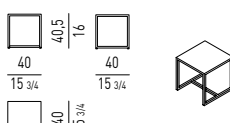

Piano: lamiera in acciaio inox, spessore 2 mm, verniciato per esterno nei colori:

- bianco, effetto "buccia d'arancia";
- nero-argento, effetto "buccia d'arancia".

Struttura: in acciaio inox, sezione 10x10 mm, verniciato per esterno nella medesima finitura del piano. Scivolante protettivo in Nylon.

Top: stainless-steel sheet, 2 mm, exterior varnished in the following colours:

- white, "bush hammered" effect;
- black-silver, "bush hammered" effect.

Structure: in stainless-steel tube, 10x10 mm, exterior varnished in the same finish as the top. Protective Nylon slides.

Tischplatten: Edelstahlplatte, Stärke 2 mm, Lackierung für den Außenbereich in folgenden Farben:

- Weiß mit Orangenschaleneffekt;
- Schwarz-silber, mit Orangenschaleneffekt.

Struktur: aus Edelstahl, Querschnitt 10x10 mm, Lackierung für den Außenbereich im gleichen Finish, wie die Platte.

Gleitschutz aus Nylon.

Plateau : tôle en acier inox, épaisseur 2 mm, finition peinture pour extérieur dans les coloris :

- blanc, effet "peau d'orange" ;
- noir-argent, effet "peau d'orange".

Structure : en acier inox, section 10x10 mm, finition peinture pour extérieur dans la même finition que le plateau.

Patins glisseurs en Nylon.