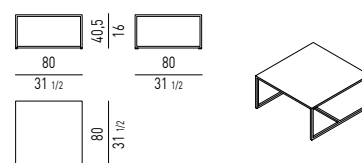

Piano: lamiera in acciaio inox, spessore 2 mm, verniciato per esterno nei colori:

- bianco, effetto "buccia d'arancia";
- nero-argento, effetto "buccia d'arancia".

Struttura: in acciaio inox, sezione 10x10 mm, verniciato per esterno nella medesima finitura del piano. Scivolante protettivo in Nylon.

Top: stainless-steel sheet, 2 mm, exterior varnished in the following colours:

- white, "bush hammered" effect;
- black-silver, "bush hammered" effect.

Structure: in stainless-steel tube, 10x10 mm, exterior varnished in the same finish as the top. Protective Nylon slides.

Tischplatten: Edelstahlplatte, Stärke 2 mm, Lackierung für den Außenbereich in folgenden Farben:

- Weiß mit Orangenschaleneffekt;
- Schwarz-silber, mit Orangenschaleneffekt.

Struktur: aus Edelstahl, Querschnitt 10x10 mm, Lackierung für den Außenbereich im gleichen Finish, wie die Platte.

Gleitschutz aus Nylon.

Plateau : tôle en acier inox, épaisseur 2 mm, finition peinture pour extérieur dans les coloris :

- blanc, effet "peau d'orange" ;
- noir-argent, effet "peau d'orange".

Structure : en acier inox, section 10x10 mm, finition peinture pour extérieur dans la même finition que le plateau.

Patins glisseurs en Nylon.