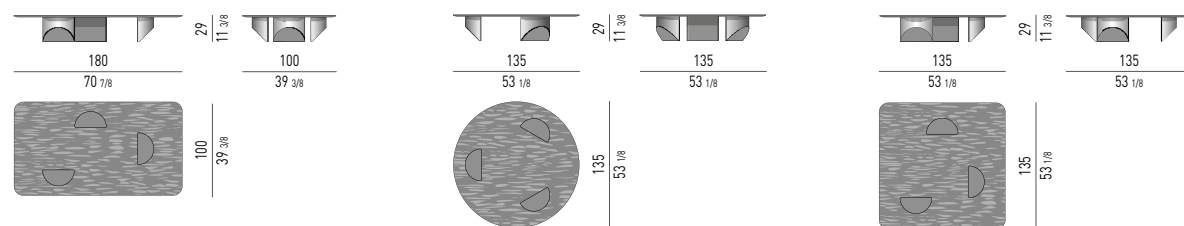

PIANO LAURO FAIA | LOURO FAIA TOP

FINITURE PIANO TOP FINISHES

VETRO GLASS

LAURO FAIA LOURO FAIA

FINITURE GAMBE LEGS FINISHES

METALLO SATINATO SATIN METAL

METALLO METAL