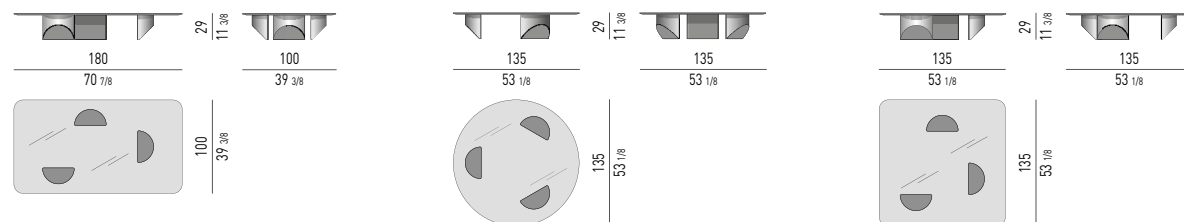

PIANO VETRO BRONZATO | BRONZED GLASS TOP