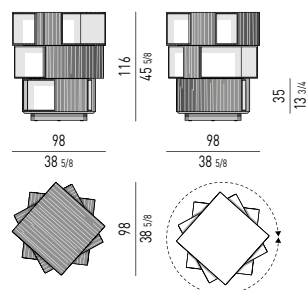

Each cabinet has 3 compartments (2 measuring 32x34 H32 cm and 1 measuring 64x34 H32 cm).

Base: in MDF glossy lacquer Pewter colour finish with 360° swivel movement.

Struktur: Aus MDF, Stärke 12 mm, furniert mit gebürstetem, offenporig mokkafarbig lackiertem Wenge.

Die Innenfächer der 3 Behälter sind mit glänzend in der Farbe Warm Grey lackiertem Aluminium ausgekleidet, mit einer Rückwand aus glänzend in der Farbe Warm Grey lackiertem MDF.

Jeder Behälter verfügt über 3 Fächer (2 Fächer 32x34 H32 cm und 1 Fach 64x34 H32 cm).

Grundgestell: aus glänzend zinnfarbig lackiertem MDF, drehbar um 360°.

Structure : en MDF, épaisseur 12 mm, plaquée wengé brossé, laquée à pores ouverts couleur Moka.

Les rangements des 3 meubles sont revêtus d'aluminium, laqué brillant couleur Warm Grey, avec dos en MDF laqué brillant couleur Warm Grey.

Chaque meuble est doté de 3 rangements (2 rangements de 32x34 H32 cm et 1 rangement de 64x34 H32 cm).

Base: en MDF laqué brillant couleur Étain, dotée d'un mouvement pivotant à 360°.

MOVIMENTO GIREVOLE A 360°
360° SWIVEL MOVEMENT