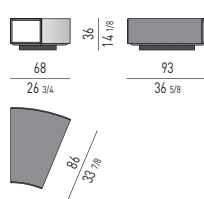

TAVOLINO CONTENITORE SEMICURVO OPEN SEMI-ROUND OPEN STORAGE COFFEE TABLE