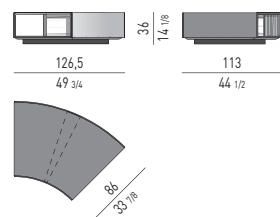

CONTENITORE SEMICURVO OPEN * SEMI-ROUND OPEN SIDEBOARD