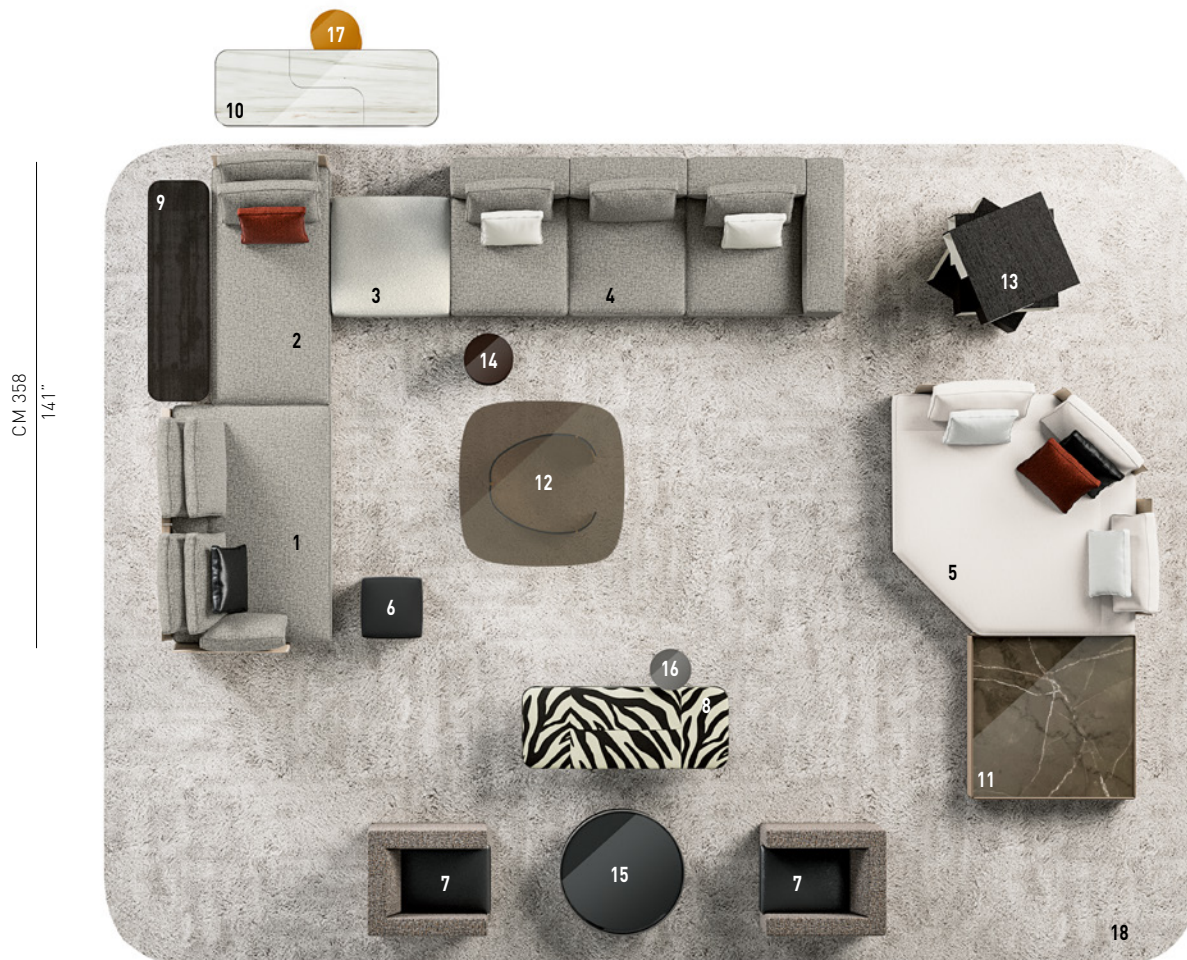

# WEST — Composizione 02

CM 493

194 1/8"

## COMPOSIZIONE DIVANO

- 1 **WEST**  
SADDLE-HIDE - ELEMENTO TERMINALE  
SX - CM 179X120 H79
- 2 **WEST**  
SADDLE-HIDE - COUCH CM 88X179 H79
- 3 **WEST**  
POUF CON FASCIA CM 88X88 H38
- 4 **WEST**  
ELEMENTO TERMINALE - DX - CM 285X114 H79
- 5 **WEST**  
SADDLE-HIDE - CHAISE-LONGUE ESAGONO  
CM 180X180 H79
- 6 **WEST**  
POUF CON FASCIA CM 48X48 H38

**12**  
**BANGLE**  
TAVOLINO CM 120X120 H28

**13**  
**PAGE**  
LIBRERIA CM 98X98 H116

**14**  
**CESAR**  
TAVOLINO Ø CM 36 H45  
MOD. A

**15**  
**BAILLY**  
TAVOLINO Ø CM 92 H25

**16**  
**ANISH**  
TAVOLINO Ø CM 30 H45

**17**  
**CESAR**  
TAVOLINO Ø CM 36 H45 - MOD. B

**18**  
**WISP ROUNDY**  
TAPPETO CM 600X800  
SPECIAL SIZE