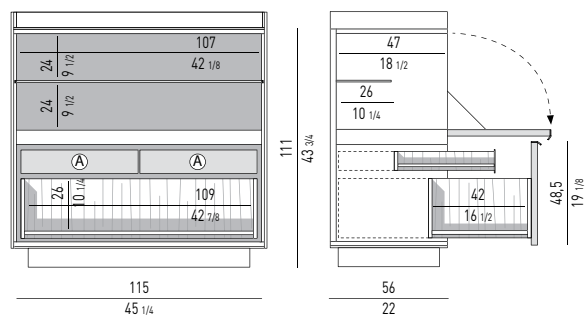

PORTATA MASSIMA CASSETTONE KG 40
DRAWER MAXIMUM LOAD KG 40

1	
2	2
2	2
2	2

VASSOIO PORTAPOSATE | CUTLERY TRAY CM 51X34,5 H3,5

Scomparto / section 1: cm 50X7,5 H2,7
Scomparto / section 2: cm 24,5x8 H2,7

Nr. 1 ripiano in vetro bronzato temperato, spessore mm 10;
Nr. 2 cassetti (A) che scorrono su guide a estrazione totale con chiusura Blumotion.
Portata massima per cassetto Kg 30;