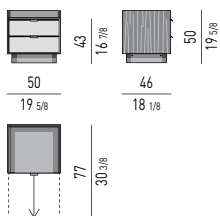

CONTENITORI NIGHT | NIGHT SIDEBOARDS

COMODINI | NIGHTSTANDS

Nr. 2 cassetti che scorrono su guide a estrazione totale con chiusura Blumotion.
Portata massima per cassetto Kg 30.

Spazio utile interno cassetti
cm 39x32 H6

Nr. 2 drawers that glide on fully extractable guides with Blumotion soft-close system.
Maximum load per drawer is 30 kg.

Drawers internal dimension
39x32 H6 cm