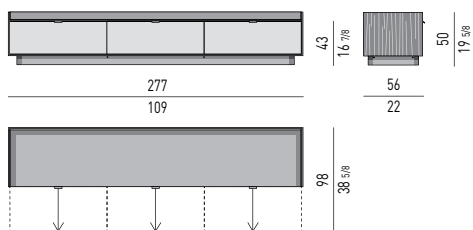

CONTENITORE ORIZZONTALE LIVING CON 3 CASSETTONI LIVING HORIZONTAL SIDEBOARD WITH 3 DRAWERS

VERSIONE **BASE A TERRA CM H8,5**
FLOOR BASE VERSION CM H8,5

Nr. 3 cassetti che scorrono su guide a estrazione totale con chiusura Blumotion.
Portata massima per cassetto Kg 40.

Spazio utile interno cassetti
cm 83x42 H22

Nr. 3 drawers that glide on fully extractable guides with Blumotion soft-close system.
Maximum load per drawer is 40 kg.

Drawers internal dimension
83x42 H22 cm