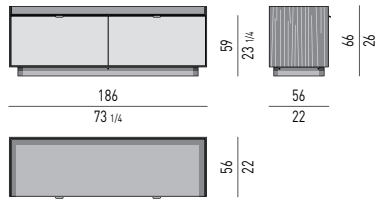

SCHIENALE BACKREST

SPECCHIO
GLASS MIRROR

Minotti

CONTENITORI DINING | DINING SIDEBORDS

CONTENITORE ORIZZONTALE DINING CON 2 CASSETTONI | DINING HORIZONTAL SIDEBORD WITH 2 DRAWERS

VERSIONE **BASE A TERRA** CM H8,5
FLOOR BASE VERSION CM H8,5

PORTATA MASSIMA CASSETTONI KG 40
 DRAWERS MAXIMUM LOAD KG 40

VERSIONE **LEGS** CM H23
LEGS VERSION CM H23

PORTATA MASSIMA CASSETTONI KG 40
 DRAWERS MAXIMUM LOAD KG 40

1	
2	2
2	2
2	2

VASSOIO PORTAPOSATE
CUTLERY TRAY CM 51X34,5 H3,5
 Scomparto / section 1: cm 50X7,5 H2,7
 Scomparto / section 2: cm 24,5x8 H2,7