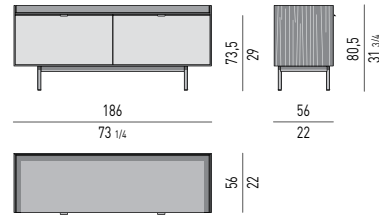

SCHIENALE BACKREST

SPECCHIO
GLASS MIRROR

Minotti

CONTENITORI DINING | DINING SIDEBORDS

CONTENITORE ORIZZONTALE DINING CON 2 CASSETTONI | DINING HORIZONTAL SIDEBORD WITH 2 DRAWERS

VERSIONE **BASE A TERRA** CM H8,5
FLOOR BASE VERSION CM H8,5

PORTATA MASSIMA CASSETTONI KG 40
 DRAWERS MAXIMUM LOAD KG 40

VERSIONE **LEGS** CM H23
LEGS VERSION CM H23

PORTATA MASSIMA CASSETTONI KG 40
 DRAWERS MAXIMUM LOAD KG 40

1	
2	2
2	2
2	2

VASSOIO PORTAPOSATE
CUTLERY TRAY CM 51X34,5 H3,5
 Scomparto / section 1: cm 50X7,5 H2,7
 Scomparto / section 2: cm 24,5x8 H2,7