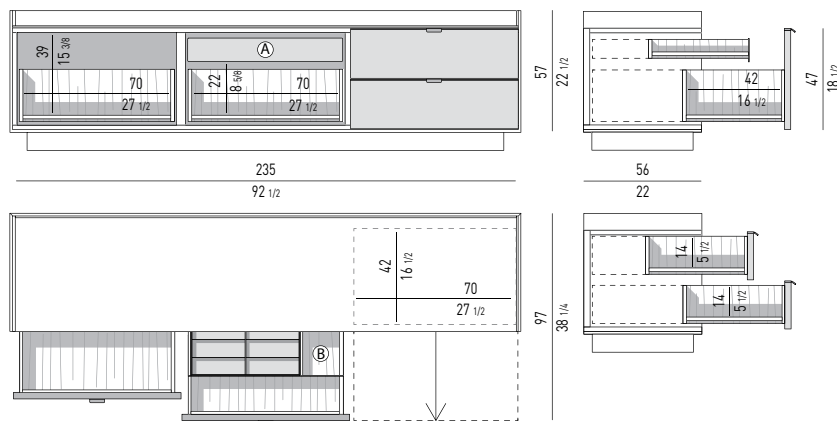

VERSIONE **BASE A TERRA** CM H8,5
FLOOR BASE VERSION CM H8,5

PORTATA MASSIMA CASSETTONI KG 40
 DRAWERS MAXIMUM LOAD KG 40

VERSIONE **LEGS** CM H23
LEGS VERSION CM H23

PORTATA MASSIMA CASSETTONI KG 40
 DRAWERS MAXIMUM LOAD KG 40