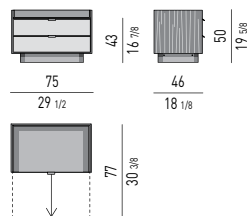

Nr. 2 cassetti che scorrono su guide a estrazione totale con chiusura Blumotion.
Portata massima per cassetto Kg 30.

Spazio utile interno cassetti
cm 64x32 H6

Nr. 2 drawers that glide on fully extractable guides with Blumotion soft-close system.
Maximum load per drawer is 30 kg.

Drawers internal dimension
64x32 H6 cm