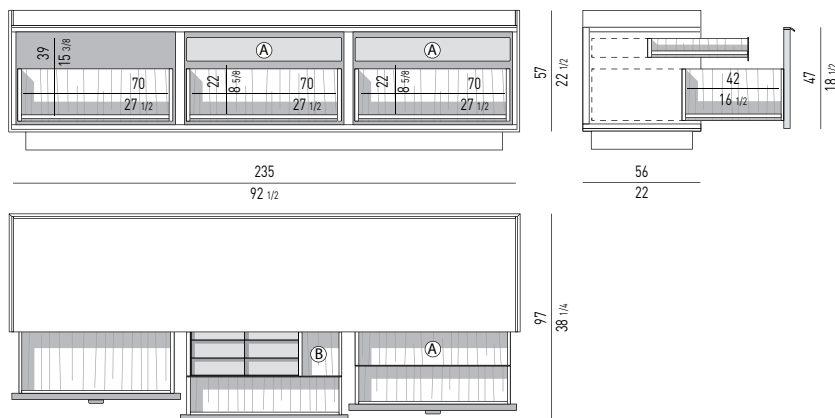

Minotti

CONTENITORI DINING | DINING SIDEBORDS

CONTENITORE ORIZZONTALE DINING CON 2 CASSETTONI | DINING HORIZONTAL SIDEBORD WITH 2 DRAWERS

VERSIONE **BASE A TERRA** CM H8,5
FLOOR BASE VERSION CM H8,5

PORTATA MASSIMA CASSETTONI KG 40
DRAWERS MAXIMUM LOAD KG 40

VERSIONE **LEGS** CM H23
LEGS VERSION CM H23

PORTATA MASSIMA CASSETTONI KG 40
DRAWERS MAXIMUM LOAD KG 40

1	
2	2
2	2
2	2

VASSOIO PORTAPOSATE
CUTLERY TRAY CM 51X34,5 H3,5
Scomparto / section 1: cm 50X7,5 H2,7
Scomparto / section 2: cm 24,5x8 H2,7

Nr. 1 cassetto **(A)** che scorre su guide a estrazione totale con chiusura Blumotion.
Portata massima per cassetto Kg 30;
Nr. 1 vassoio portaposate in cuoio color Moka dotato di divisori, riposto nel cassetto **(A)**.
Spazio utile interno cassetto
VANO **(B)** cm 30x37 H6

Nr. 1 drawer **(A)** that glide on fully extractable guides with Blumotion soft-close system.
Maximum load per drawer is 30 Kg;
Nr. 1 cutlery tray in Moka colour saddle-hide, with dividers, located in the **(A)** drawer.
Drawer internal dimension
COMPARTMENT **(B)** 30x37 H6 cm

CONTENITORE ORIZZONTALE DINING CON 3 CASSETTONI | DINING HORIZONTAL SIDEBORD WITH 3 DRAWERS

VERSIONE **BASE A TERRA** CM H8,5
FLOOR BASE VERSION CM H8,5

PORTATA MASSIMA CASSETTONI KG 40
DRAWERS MAXIMUM LOAD KG 40

VERSIONE **LEGS** CM H23
LEGS VERSION CM H23

PORTATA MASSIMA CASSETTONI KG 40
DRAWERS MAXIMUM LOAD KG 40

1	
2	2
2	2
2	2

VASSOIO PORTAPOSATE
CUTLERY TRAY CM 51X34,5 H3,5
Scomparto / section 1: cm 50X7,5 H2,7
Scomparto / section 2: cm 24,5x8 H2,7

Nr. 2 cassetti **(A)** che scorrono su guide a estrazione totale con chiusura Blumotion.
Portata massima per cassetto Kg 30;
Nr. 1 vassoio portaposate in cuoio color Moka dotato di divisori, riposto nel cassetto sinistro **(A)**.
Spazio utile interno cassetto
(A) cm 70x37 H6
VANO **(B)** cm 17x37 H6