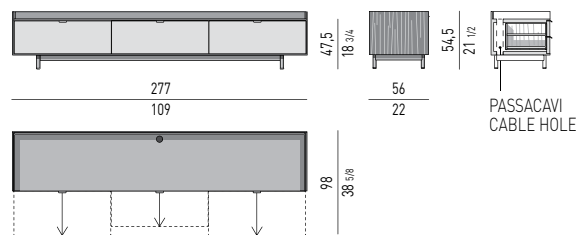

CONTENITORE ORIZZONTALE LIVING/TV CON 3 CASSETTONI LIVING/TV HORIZONTAL SIDEBOARD WITH 3 DRAWERS

VERSIONE **LEGS CM H13**
LEGS VERSION CM H13

Nr. 3 cassetti che scorrono su guide a estrazione totale con chiusura Blumotion.
Portata massima per cassetto Kg 40.

Spazio utile interno cassetti
Cassetti laterali: cm 83x42 H22
Cassetto centrale: cm 83x32 H22

Nr. 3 drawers that glide on fully extractable guides with Blumotion soft-close system.
Maximum load per drawer is 40 kg.

Drawers internal dimension
Lateral drawers: 83x42 H22 cm
Central drawer: 83x32 H22 cm

CONTENITORI NIGHT | NIGHT SIDEBOARDS

COMODINI | NIGHTSTANDS

Nr. 2 cassetti che scorrono su guide a estrazione totale con chiusura Blumotion.
Portata massima per cassetto Kg 30.

Spazio utile interno cassetti
cm 39x32 H6

Nr. 2 drawers that glide on fully extractable guides with Blumotion soft-close system.
Maximum load per drawer is 30 kg.

Drawers internal dimension
39x32 H6 cm

Nr. 2 cassetti che scorrono su guide a estrazione totale con chiusura Blumotion.
Portata massima per cassetto Kg 30.

Spazio utile interno cassetti
cm 64x32 H6

Nr. 2 drawers that glide on fully extractable guides with Blumotion soft-close system.
Maximum load per drawer is 30 kg.

Drawers internal dimension
64x32 H6 cm