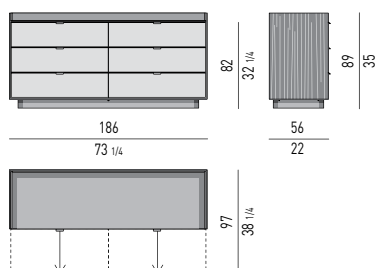

Nr. 6 cassetti che scorrono su guide a estrazione totale con chiusura Blumotion.
Portata massima cassetto Kg 30.

Spazio utile interno cassetti
cm 83x42 H14

Nr. 6 drawers that glide on fully extractable guides with Blumotion soft-close system.
Maximum load drawer is 30 Kg.

Drawers internal dimension
83x42 H14 cm