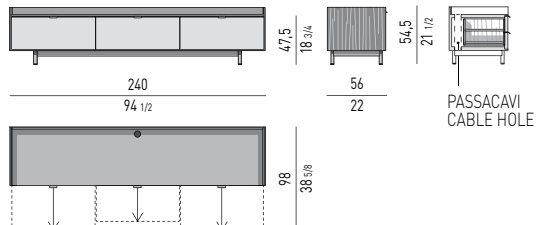

CONTENITORE ORIZZONTALE LIVING/TV CON 3 CASSETTONI LIVING/TV HORIZONTAL SIDEBOARD WITH 3 DRAWERS

VERSIONE **LEGS** CM H13
LEGS VERSION CM H13

Nr. 3 cassetti che scorrono su guide a estrazione totale con chiusura Blumotion.
Portata massima per cassetto Kg 40.

Spazio utile interno cassetti
Cassetti laterali: cm 70x43 H22
Cassetto centrale: cm 70x33 H22

Nr. 3 drawers that glide on fully extractable guides with Blumotion soft-close system.
Maximum load per drawer is 40 kg.

Drawers internal dimension
Lateral drawers: 70x43 H22 cm
Central drawer: 70x33 H22 cm