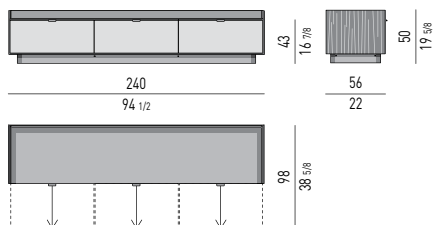

CONTENITORE ORIZZONTALE LIVING CON 3 CASSETTONI LIVING HORIZONTAL SIDEBOARD WITH 3 DRAWERS

VERSIONE **BASE A TERRA** CM H8,5
FLOOR BASE VERSION CM H8,5

Nr. 3 cassetti che scorrono su guide a estrazione totale con chiusura Blumotion.
Portata massima per cassetto Kg 40.

Spazio utile interno cassetti
cm 70x43 H22

Nr. 3 drawers that glide on fully extractable guides with Blumotion soft-close system.
Maximum load per drawer is 40 kg.

Drawers internal dimension
70x43 H22 cm