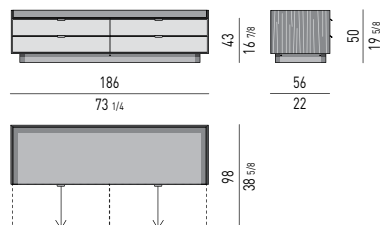

CONTENITORE ORIZZONTALE LIVING CON 4 CASSETTI LIVING HORIZONTAL SIDEBOARD WITH 4 DRAWERS

VERSIONE **BASE A TERRA** CM H8,5
FLOOR BASE VERSION CM H8,5

Nr. 4 cassetti che scorrono su guide a estrazione totale con chiusura Blumotion.
Portata massima per cassetto Kg 40.

Spazio utile interno cassetti
cm 83x42 H14

Nr. 4 drawers that glide on fully extractable guides with Blumotion soft-close system.
Maximum load per drawer is 40 kg.

Drawers internal dimension
83x42 H14 cm