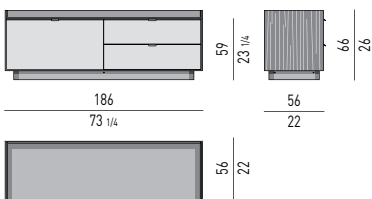

CONTENITORE ORIZZONTALE DINING CON 1 CASSETTONE E 2 CASSETTI | DINING HORIZONTAL SIDEBOARD WITH 1 LARGE DRAWER AND 2 SMALL DRAWERS

VERSIONE **BASE A TERRA** CM H8,5
FLOOR BASE VERSION CM H8,5