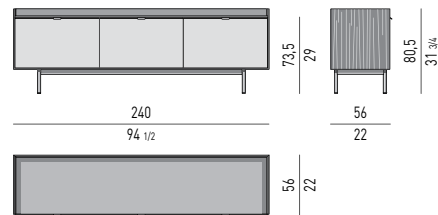

VERSIONE **LEGS** CM H23
LEGS VERSION CM H23