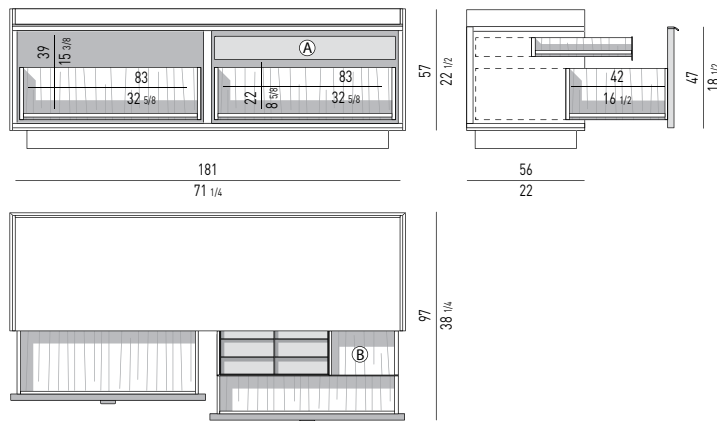

Minotti

CONTENITORI DINING | DINING SIDEBORDS

CONTENITORE ORIZZONTALE DINING CON 2 CASSETTONI | DINING HORIZONTAL SIDEBORD WITH 2 DRAWERS

VERSIONE **BASE A TERRA** CM H8,5
FLOOR BASE VERSION CM H8,5

PORTATA MASSIMA CASSETTONI KG 40
DRAWERS MAXIMUM LOAD KG 40

VERSIONE **LEGS** CM H23
LEGS VERSION CM H23

PORTATA MASSIMA CASSETTONI KG 40
DRAWERS MAXIMUM LOAD KG 40

1	
2	2
2	2
2	2

VASSOIO PORTAPOSATE
CUTLERY TRAY CM 51X34,5 H3,5
Scomparto / section 1: cm 50X7,5 H2,7
Scomparto / section 2: cm 24,5x8 H2,7

Nr. 1 cassetto **(A)** che scorre su guide a estrazione totale con chiusura Blumotion.
Portata massima per cassetto Kg 30;
Nr. 1 vassoio portaposate in cuoio color Moka dotato di divisori, riposto nel cassetto **(A)**.
Spazio utile interno cassetto
VANO **(B)** cm 30x37 H6

Nr. 1 drawer **(A)** that glide on fully extractable guides with Blumotion soft-close system.
Maximum load per drawer is 30 Kg;
Nr. 1 cutlery tray in Moka colour saddle-hide, with dividers, located in the **(A)** drawer.
Drawer internal dimension
COMPARTMENT **(B)** 30x37 H6 cm

CONTENITORE ORIZZONTALE DINING CON 3 CASSETTONI | DINING HORIZONTAL SIDEBORD WITH 3 DRAWERS

VERSIONE **BASE A TERRA** CM H8,5
FLOOR BASE VERSION CM H8,5

PORTATA MASSIMA CASSETTONI KG 40
DRAWERS MAXIMUM LOAD KG 40

VERSIONE **LEGS** CM H23
LEGS VERSION CM H23

PORTATA MASSIMA CASSETTONI KG 40
DRAWERS MAXIMUM LOAD KG 40

1	
2	2
2	2
2	2

VASSOIO PORTAPOSATE
CUTLERY TRAY CM 51X34,5 H3,5
Scomparto / section 1: cm 50X7,5 H2,7
Scomparto / section 2: cm 24,5x8 H2,7

Nr. 2 cassetti **(A)** che scorrono su guide a estrazione totale con chiusura Blumotion.
Portata massima per cassetto Kg 30;
Nr. 1 vassoio portaposate in cuoio color Moka dotato di divisori, riposto nel cassetto sinistro **(A)**.
Spazio utile interno cassetto
(A) cm 70x37 H6
VANO **(B)** cm 17x37 H6