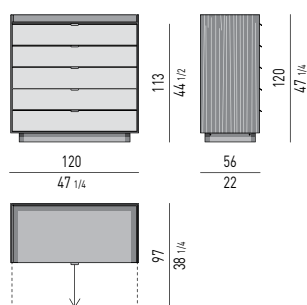

Nr. 5 cassetti che scorrono su guide a estrazione totale con chiusura Blumotion.
Portata massima per cassetto Kg 30.

Spazio utile interno cassetti
cm 109x42 H13

Nr. 5 drawers that glide on fully extractable guides with Blumotion soft-close system.
Maximum load per drawer is 30 Kg.

Drawers internal dimension
109x42 H13 cm