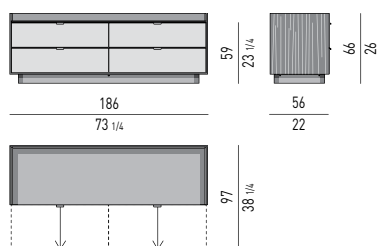

Nr. 4 cassetti che scorrono su guide a estrazione totale con chiusura Blumotion.
Portata massima per cassetto Kg 30.

Spazio utile interno cassetti
cm 83x42 H14

Nr. 4 drawers that glide on fully extractable guides with Blumotion soft-close system.
Maximum load per drawer is 30 Kg.

Drawers internal dimension
83x42 H14 cm