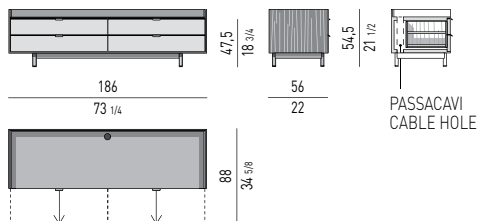

CONTENITORE ORIZZONTALE LIVING/TV CON 4 CASSETTI LIVING/TV HORIZONTAL SIDEBOARD WITH 4 DRAWERS

VERSIONE **LEGS** CM H13
LEGS VERSION CM H13

Nr. 4 cassetti che scorrono su guide a estrazione totale con chiusura Blumotion.
Portata massima per cassetto Kg 40.

Spazio utile interno cassetti
cm 83x32 H14

Nr. 4 drawers that glide on fully extractable guides with Blumotion soft-close system.
Maximum load per drawer is 40 kg.

Drawers internal dimension
83x32 H14 cm