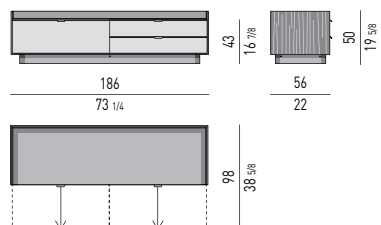

CONTENITORE ORIZZONTALE LIVING CON 1 CASSETTONE E 2 CASSETTI LIVING HORIZONTAL SIDEBOARD WITH 1 LARGE DRAWER AND 2 SMALL DRAWERS

VERSIONE **BASE A TERRA** CM H8,5
FLOOR BASE VERSION CM H8,5

Nr. 3 cassetti che scorrono su guide a estrazione totale con chiusura Blumotion.
Portata massima per cassetto Kg 40.

Spazio utile interno cassetti
Cassettone: cm 83x42 H22
Cassetti: cm 83x42 H14

Nr. 3 drawers that glide on fully extractable guides with Blumotion soft-close system.
Maximum load per drawer is 40 kg.

Drawers internal dimension
Large drawer: 83x42 H22 cm
Small drawers: 83x42 H14 cm