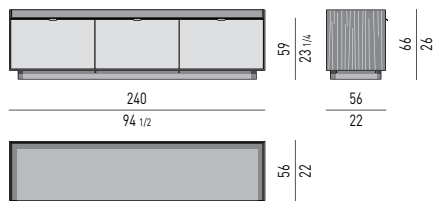

CONTENITORE ORIZZONTALE DINING CON 3 CASSETTONI | DINING HORIZONTAL SIDEBORD WITH 3 DRAWERS

VERSIONE **BASE A TERRA** CM H8,5
FLOOR BASE VERSION CM H8,5

PORTATA MASSIMA CASSETTONI KG 40
DRAWERS MAXIMUM LOAD KG 40