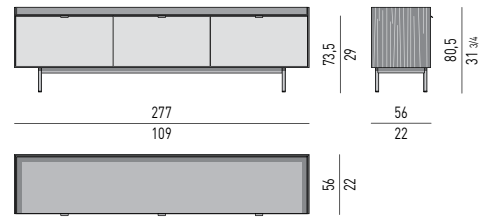

PORTATA MASSIMA CASSETTONI KG 40
DRAWERS MAXIMUM LOAD KG 40

VERSIONE **LEGS** CM H23
LEGS VERSION CM H23

PORTATA MASSIMA CASSETTONI KG 40
DRAWERS MAXIMUM LOAD KG 40