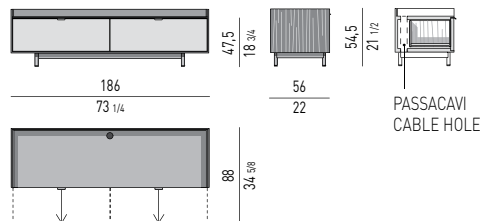

CONTENITORE ORIZZONTALE LIVING/TV CON 2 CASSETTONI LIVING/TV HORIZONTAL SIDEBOARD WITH 2 DRAWERS

VERSIONE **LEGS** CM H13
LEGS VERSION CM H13

Nr. 2 cassetti che scorrono su guide a estrazione totale con chiusura Blumotion.
Portata massima per cassetto Kg 40.

Spazio utile interno cassetti
cm 83x32 H22

Nr. 2 drawers that glide on fully extractable guides with Blumotion soft-close system.
Maximum load per drawer is 40 kg.

Drawers internal dimension
83x32 H22 cm