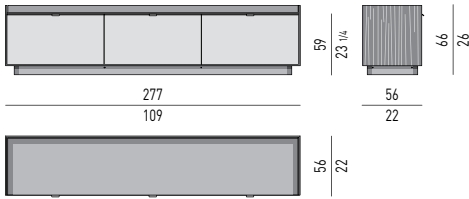

CONTENITORE ORIZZONTALE DINING CON 3 CASSETTONI | DINING HORIZONTAL SIDEBOARD WITH 3 DRAWERS

VERSIONE **BASE A TERRA** CM H8,5
FLOOR BASE VERSION CM H8,5