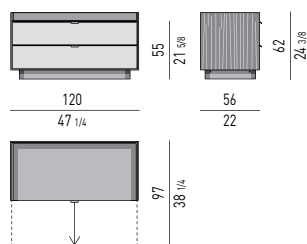

CASSETTIERE | CHESTS OF DRAWERS

Nr. 2 cassetti che scorrono su guide a estrazione totale con chiusura Blumotion.
Portata massima per cassetto Kg 30.

Spazio utile interno cassetti
cm 109x42 H13

Nr. 2 drawers that glide on fully extractable guides with Blumotion soft-close system.
Maximum load per drawer is 30 kg.

Drawers internal dimension
109x42 H13 cm