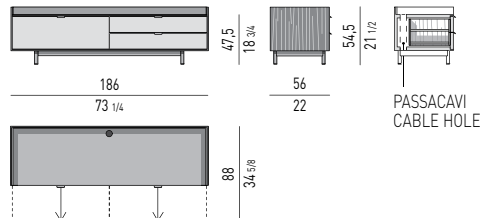

CONTENITORE ORIZZONTALE LIVING/TV CON 1 CASSETTONE E 2 CASSETTI LIVING/TV HORIZONTAL SIDEBOARD WITH 1 LARGE DRAWER AND 2 SMALL DRAWERS

VERSIONE **LEGS** CM H13
LEGS VERSION CM H13

Nr. 3 cassetti che scorrono su guide a estrazione totale con chiusura Blumotion.
Portata massima cassetto Kg 40.

Spazio utile interno cassetti
Cassettone: cm 83x32 H22
Cassetti: cm 83x32 H14

Nr. 3 drawers that glide on fully extractable guides with Blumotion soft-close system.
Maximum load per drawer is 40 kg.

Drawers internal dimension
Large drawer: 83x32 H22 cm
Small drawers: 83x32 H14 cm