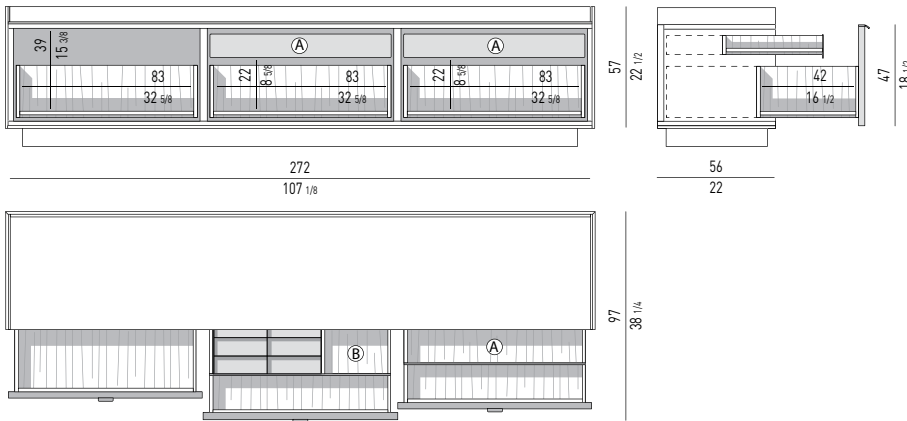

CONTENITORE ORIZZONTALE DINING CON 3 CASSETTONI | DINING HORIZONTAL SIDEBOARD WITH 3 DRAWERS

VERSIONE **BASE A TERRA** CM H8,5
FLOOR BASE VERSION CM H8,5

PORTATA MASSIMA CASSETTONI KG 40
DRAWERS MAXIMUM LOAD KG 40

VERSIONE **LEGS** CM H23
LEGS VERSION CM H23

PORTATA MASSIMA CASSETTONI KG 40
DRAWERS MAXIMUM LOAD KG 40

1	2
2	2
2	2

VASSOIO PORTAPOSATE
CUTLERY TRAY CM 51X34,5 H3,5
Scomparto / section 1: cm 50X7,5 H2,7
Scomparto / section 2: cm 24,5x8 H2,7

Nr. 2 cassetti **(A)** che scorrono su guide ad estrazione totale con chiusura Blumotion.
Portata massima per cassetto Kg 30;
Nr. 1 vassoio portaposate in cuoio color Moka dotato di divisori, riposto nel cassetto sinistro **(A)**.
Spazio utile interno cassetti
(A) cm 83x37 H6
VANO (B) cm 30x37 H6

Nr. 2 cassetti **(A)** that glide on fully extractable guides with Blumotion soft-close system.
Maximum load per drawer is 30 Kg;
Nr. 1 cutlery tray in Moka colour saddle-hide, with dividers, located in the left **(A)** drawer.
Drawers internal dimension
(A) 83x37 H6 cm
COMPARTMENT (B) 30x37 H6 cm

CONTENITORE ORIZZONTALE DINING CON 1 CASSETTONE E 2 CASSETTI | DINING HORIZONTAL SIDEBOARD WITH 1 LARGE DRAWER AND 2 SMALL DRAWERS

VERSIONE **BASE A TERRA** CM H8,5
FLOOR BASE VERSION CM H8,5

PORTATA MASSIMA CASSETTONI KG 40
DRAWERS MAXIMUM LOAD KG 40

VERSIONE **LEGS** CM H23
LEGS VERSION CM H23

PORTATA MASSIMA CASSETTONI KG 40
DRAWERS MAXIMUM LOAD KG 40