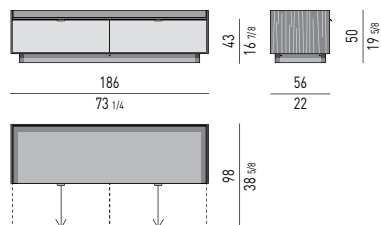

Nr. 1 vassoio portaposate in cuoio color Moka dotato di divisori, riposto nel cassetto sinistro (A).

Spazio utile interno cassetto

(A) cm 53x36 H6

Nr. 1 bronzed tempered glass shelf, 10 mm thick;
Nr. 2 drawers (A) that glide on fully extractable guides with Blumotion soft-close system.
Maximum load per drawer is 30 Kg.

Nr. 1 cutlery tray in Moka colour saddle-hide, with dividers, located in the (A) left drawer.

Drawer internal dimension

(A) 53x36 H6 cm

CONTENITORI LIVING | LIVING SIDEBARDS

CONTENITORE ORIZZONTALE LIVING CON 2 CASSETTONI LIVING HORIZONTAL SIDEBOARD WITH 2 DRAWERS

VERSIONE **BASE A TERRA** CM H8,5
FLOOR BASE VERSION CM H8,5

Nr. 2 cassetti che scorrono su guide a estrazione totale con chiusura Blumotion.
Portata massima per cassetto Kg 40.

Spazio utile interno cassetti
cm 83x42 H22