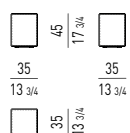

SOLID SADDLE-HIDE

TAVOLINO / POUF COFFEE TABLE / OTTOMAN