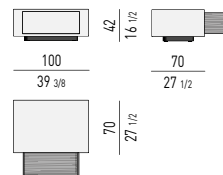

CONSOLLE | CONSOLE TABLE

INTERNO CASSETTI INTERNAL DRAWERS

FRASSINO ASH

BASE BASE

LACCATO OPACO MATT LACQUERED

GAMBE LEGS

METALLO METAL

SOLID

TAVOLINI COFFEE TABLES

TAVOLINI CONTENITORE CON CASSETTO STORAGE COFFEE TABLES WITH DRAWER

SPAZIO UTILE INTERNO CASSETTO: CM 36X47 H11,5
DRAWER INTERNAL DIMENSION: CM 36X47 H11,5

SPAZIO UTILE INTERNO CASSETTO: CM 71,5X47 H23,5
DRAWER INTERNAL DIMENSION: CM 71,5X47 H23,5