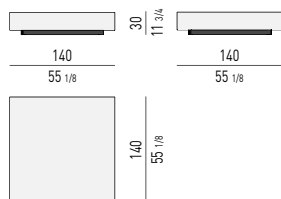

TAVOLINO COFFEE TABLE

TAVOLINI CONTENITORE CON CASSETTO STORAGE COFFEE TABLES WITH DRAWER

SPAZIO UTILE INTERNO CASSETTO: CM 111,5X47 H11,5
DRAWER INTERNAL DIMENSION: CM 111,5X47 H11,5

SPAZIO UTILE INTERNO CASSETTO: CM 111,5X47 H23,5
DRAWER INTERNAL DIMENSION: CM 111,5X47 H23,5

TAVOLINO COFFEE TABLE

TAVOLINO CONTENITORE CON CASSETTO STORAGE COFFEE TABLE WITH DRAWER

SPAZIO UTILE INTERNO CASSETTO: CM 71,5X47 H11,5
DRAWER INTERNAL DIMENSION: CM 71,5X47 H11,5

TAVOLINO CONTENITORE CON 2 CASSETTI STORAGE COFFEE TABLE WITH 2 DRAWERS

SPAZIO UTILE INTERNO CASSETTI: CM 71,5X42 H11,5
DRAWERS INTERNAL DIMENSION: CM 71,5X42 H11,5

TAVOLINO COFFEE TABLE

TAVOLINO CONTENITORE CON 2 CASSETTI STORAGE COFFEE TABLE WITH 2 DRAWERS

SPAZIO UTILE INTERNO CASSETTI: CM 111,5X47 H11,5
DRAWERS INTERNAL DIMENSION: CM 111,5X47 H11,5

Minotti

CONTENITORE ORIZZONTALE CON 2 CASSETTI HORIZONTAL SIDEBBOARD WITH 2 DRAWERS

SPAZIO UTILE INTERNO CASSETTI: CM 71,5X47 H11,5
DRAWERS INTERNAL DIMENSION: CM 71,5X47 H11,5

CONSOLE CONSOLE TABLE

SPAZIO UTILE INTERNO CASSETTO **(A)**: CM 41,5X32 H15
DRAWER **(A)** INTERNAL DIMENSION: CM 41,5X32 H15