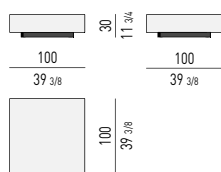

TAVOLINI COFFEE TABLES

TAVOLINI CONTENITORE CON CASSETTO STORAGE COFFEE TABLES WITH DRAWER

SPAZIO UTILE INTERNO CASSETTO: CM 36X47 H11,5
DRAWER INTERNAL DIMENSION: CM 36X47 H11,5

SPAZIO UTILE INTERNO CASSETTO: CM 71,5X47 H23,5
DRAWER INTERNAL DIMENSION: CM 71,5X47 H23,5

TAVOLINO COFFEE TABLE

TAVOLINI CONTENITORE CON CASSETTO STORAGE COFFEE TABLES WITH DRAWER

SPAZIO UTILE INTERNO CASSETTO: CM 111,5X47 H11,5
DRAWER INTERNAL DIMENSION: CM 111,5X47 H11,5

SPAZIO UTILE INTERNO CASSETTO: CM 111,5X47 H23,5
DRAWER INTERNAL DIMENSION: CM 111,5X47 H23,5

TAVOLINO COFFEE TABLE

TAVOLINO CONTENITORE CON CASSETTO STORAGE COFFEE TABLE WITH DRAWER

SPAZIO UTILE INTERNO CASSETTO: CM 71,5X47 H11,5
DRAWER INTERNAL DIMENSION: CM 71,5X47 H11,5

TAVOLINO CONTENITORE CON 2 CASSETTI STORAGE COFFEE TABLE WITH 2 DRAWERS

SPAZIO UTILE INTERNO CASSETTI: CM 71,5X42 H11,5
DRAWERS INTERNAL DIMENSION: CM 71,5X42 H11,5

TAVOLINO COFFEE TABLE

TAVOLINO CONTENITORE CON 2 CASSETTI STORAGE COFFEE TABLE WITH 2 DRAWERS

SPAZIO UTILE INTERNO CASSETTI: CM 111,5X47 H11,5
DRAWERS INTERNAL DIMENSION: CM 111,5X47 H11,5