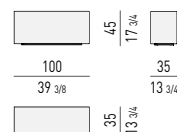

TAVOLINI COFFEE TABLES

TAVOLINI CONTENITORE CON CASSETTO STORAGE COFFEE TABLES WITH DRAWER

SPAZIO UTILE INTERNO CASSETTO: CM 36X47 H11,5
DRAWER INTERNAL DIMENSION: CM 36X47 H11,5

SPAZIO UTILE INTERNO CASSETTO: CM 71,5X47 H23,5
DRAWER INTERNAL DIMENSION: CM 71,5X47 H23,5