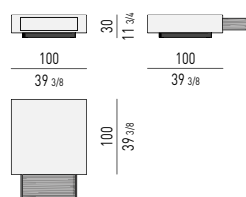

TAVOLINI COFFEE TABLES

TAVOLINI CONTENITORE CON CASSETTO STORAGE COFFEE TABLES WITH DRAWER

SPAZIO UTILE INTERNO CASSETTO: CM 36X47 H11,5
DRAWER INTERNAL DIMENSION: CM 36X47 H11,5

SPAZIO UTILE INTERNO CASSETTO: CM 71,5X47 H23,5
DRAWER INTERNAL DIMENSION: CM 71,5X47 H23,5

TAVOLINO COFFEE TABLE

TAVOLINI CONTENITORE CON CASSETTO STORAGE COFFEE TABLES WITH DRAWER

SPAZIO UTILE INTERNO CASSETTO: CM 111,5X47 H11,5
DRAWER INTERNAL DIMENSION: CM 111,5X47 H11,5

SPAZIO UTILE INTERNO CASSETTO: CM 111,5X47 H23,5
DRAWER INTERNAL DIMENSION: CM 111,5X47 H23,5

TAVOLINO COFFEE TABLE

TAVOLINO CONTENITORE CON CASSETTO STORAGE COFFEE TABLE WITH DRAWER

SPAZIO UTILE INTERNO CASSETTO: CM 71,5X47 H11,5
DRAWER INTERNAL DIMENSION: CM 71,5X47 H11,5

TAVOLINO CONTENITORE CON 2 CASSETTI STORAGE COFFEE TABLE WITH 2 DRAWERS

SPAZIO UTILE INTERNO CASSETTI: CM 71,5X42 H11,5
DRAWERS INTERNAL DIMENSION: CM 71,5X42 H11,5

TAVOLINO COFFEE TABLE

TAVOLINO CONTENITORE CON 2 CASSETTI STORAGE COFFEE TABLE WITH 2 DRAWERS

SPAZIO UTILE INTERNO CASSETTI: CM 111,5X47 H11,5
DRAWERS INTERNAL DIMENSION: CM 111,5X47 H11,5