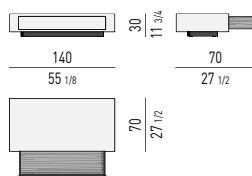

TAVOLINI COFFEE TABLES

TAVOLINI CONTENITORE CON CASSETTO STORAGE COFFEE TABLES WITH DRAWER

SPAZIO UTILE INTERNO CASSETTO: CM 36X47 H11,5
DRAWER INTERNAL DIMENSION: CM 36X47 H11,5

SPAZIO UTILE INTERNO CASSETTO: CM 71,5X47 H23,5
DRAWER INTERNAL DIMENSION: CM 71,5X47 H23,5

TAVOLINO COFFEE TABLE

TAVOLINI CONTENITORE CON CASSETTO STORAGE COFFEE TABLES WITH DRAWER

SPAZIO UTILE INTERNO CASSETTO: CM 111,5X47 H11,5
DRAWER INTERNAL DIMENSION: CM 111,5X47 H11,5

SPAZIO UTILE INTERNO CASSETTO: CM 111,5X47 H23,5
DRAWER INTERNAL DIMENSION: CM 111,5X47 H23,5