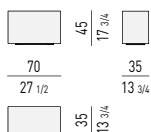

TAVOLINI COFFEE TABLES

TAVOLINI CONTENITORE CON CASSETTO STORAGE COFFEE TABLES WITH DRAWER

SPAZIO UTILE INTERNO CASSETTO: CM 36X47 H11,5
DRAWER INTERNAL DIMENSION: CM 36X47 H11,5

SPAZIO UTILE INTERNO CASSETTO: CM 71,5X47 H23,5
DRAWER INTERNAL DIMENSION: CM 71,5X47 H23,5