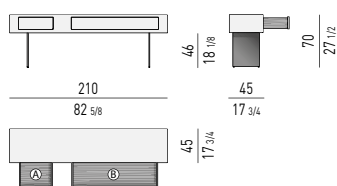

TAVOLINO COFFEE TABLE

TAVOLINO CONTENITORE CON CASSETTO STORAGE COFFEE TABLE WITH DRAWER

SPAZIO UTILE INTERNO CASSETTO: CM 71,5X47 H11,5
DRAWER INTERNAL DIMENSION: CM 71,5X47 H11,5

TAVOLINO CONTENITORE CON 2 CASSETTI STORAGE COFFEE TABLE WITH 2 DRAWERS

SPAZIO UTILE INTERNO CASSETTI: CM 71,5X42 H11,5
DRAWERS INTERNAL DIMENSION: CM 71,5X42 H11,5

TAVOLINO COFFEE TABLE

TAVOLINO CONTENITORE CON 2 CASSETTI STORAGE COFFEE TABLE WITH 2 DRAWERS

SPAZIO UTILE INTERNO CASSETTI: CM 111,5X47 H11,5
DRAWERS INTERNAL DIMENSION: CM 111,5X47 H11,5

Minotti

CONTENITORE ORIZZONTALE CON 2 CASSETTI HORIZONTAL SIDEBBOARD WITH 2 DRAWERS

SPAZIO UTILE INTERNO CASSETTI: CM 71,5X47 H11,5
DRAWERS INTERNAL DIMENSION: CM 71,5X47 H11,5

CONSOLE CONSOLE TABLE

SPAZIO UTILE INTERNO CASSETTO **(A)**: CM 41,5X32 H15
DRAWER **(A)** INTERNAL DIMENSION: CM 41,5X32 H15