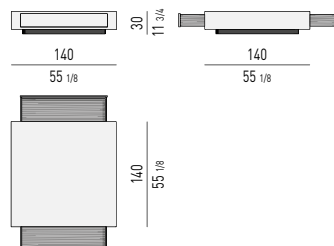

TAVOLINO COFFEE TABLE

TAVOLINI CONTENITORE CON CASSETTO STORAGE COFFEE TABLES WITH DRAWER

SPAZIO UTILE INTERNO CASSETTO: CM 111,5X47 H11,5
DRAWER INTERNAL DIMENSION: CM 111,5X47 H11,5

SPAZIO UTILE INTERNO CASSETTO: CM 111,5X47 H23,5
DRAWER INTERNAL DIMENSION: CM 111,5X47 H23,5

TAVOLINO COFFEE TABLE

TAVOLINO CONTENITORE CON CASSETTO STORAGE COFFEE TABLE WITH DRAWER

SPAZIO UTILE INTERNO CASSETTO: CM 71,5X47 H11,5
DRAWER INTERNAL DIMENSION: CM 71,5X47 H11,5

TAVOLINO CONTENITORE CON 2 CASSETTI STORAGE COFFEE TABLE WITH 2 DRAWERS

SPAZIO UTILE INTERNO CASSETTI: CM 71,5X42 H11,5
DRAWERS INTERNAL DIMENSION: CM 71,5X42 H11,5

TAVOLINO COFFEE TABLE

TAVOLINO CONTENITORE CON 2 CASSETTI STORAGE COFFEE TABLE WITH 2 DRAWERS

SPAZIO UTILE INTERNO CASSETTI: CM 111,5X47 H11,5
DRAWERS INTERNAL DIMENSION: CM 111,5X47 H11,5

Minotti

CONTENITORE ORIZZONTALE CON 2 CASSETTI HORIZONTAL SIDEBBOARD WITH 2 DRAWERS

SPAZIO UTILE INTERNO CASSETTI: CM 71,5X47 H11,5
DRAWERS INTERNAL DIMENSION: CM 71,5X47 H11,5

CONSOLE CONSOLE TABLE

SPAZIO UTILE INTERNO CASSETTO **(A)**: CM 41,5X32 H15
DRAWER **(A)** INTERNAL DIMENSION: CM 41,5X32 H15