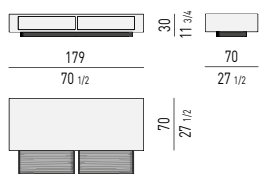

TAVOLINO COFFEE TABLE

TAVOLINI CONTENITORE CON CASSETTO STORAGE COFFEE TABLES WITH DRAWER

SPAZIO UTILE INTERNO CASSETTO: CM 111,5X47 H11,5
DRAWER INTERNAL DIMENSION: CM 111,5X47 H11,5

SPAZIO UTILE INTERNO CASSETTO: CM 111,5X47 H23,5
DRAWER INTERNAL DIMENSION: CM 111,5X47 H23,5

TAVOLINO COFFEE TABLE

TAVOLINO CONTENITORE CON CASSETTO STORAGE COFFEE TABLE WITH DRAWER

SPAZIO UTILE INTERNO CASSETTO: CM 71,5X47 H11,5
DRAWER INTERNAL DIMENSION: CM 71,5X47 H11,5

TAVOLINO CONTENITORE CON 2 CASSETTI STORAGE COFFEE TABLE WITH 2 DRAWERS

SPAZIO UTILE INTERNO CASSETTI: CM 71,5X42 H11,5
DRAWERS INTERNAL DIMENSION: CM 71,5X42 H11,5

TAVOLINO COFFEE TABLE

TAVOLINO CONTENITORE CON 2 CASSETTI STORAGE COFFEE TABLE WITH 2 DRAWERS

SPAZIO UTILE INTERNO CASSETTI: CM 111,5X47 H11,5
DRAWERS INTERNAL DIMENSION: CM 111,5X47 H11,5

Minotti

CONTENITORE ORIZZONTALE CON 2 CASSETTI HORIZONTAL SIDEBBOARD WITH 2 DRAWERS

SPAZIO UTILE INTERNO CASSETTI: CM 71,5X47 H11,5
DRAWERS INTERNAL DIMENSION: CM 71,5X47 H11,5

CONSOLE CONSOLE TABLE

SPAZIO UTILE INTERNO CASSETTO **(A)**: CM 41,5X32 H15
DRAWER **(A)** INTERNAL DIMENSION: CM 41,5X32 H15