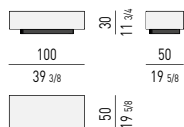

TAVOLINI COFFEE TABLES

TAVOLINI CONTENITORE CON CASSETTO STORAGE COFFEE TABLES WITH DRAWER

SPAZIO UTILE INTERNO CASSETTO: CM 36X47 H11,5
DRAWER INTERNAL DIMENSION: CM 36X47 H11,5

SPAZIO UTILE INTERNO CASSETTO: CM 71,5X47 H23,5
DRAWER INTERNAL DIMENSION: CM 71,5X47 H23,5