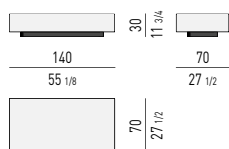

TAVOLINI COFFEE TABLES

TAVOLINI CONTENITORE CON CASSETTO STORAGE COFFEE TABLES WITH DRAWER

SPAZIO UTILE INTERNO CASSETTO: CM 36X47 H11,5
DRAWER INTERNAL DIMENSION: CM 36X47 H11,5

SPAZIO UTILE INTERNO CASSETTO: CM 71,5X47 H23,5
DRAWER INTERNAL DIMENSION: CM 71,5X47 H23,5

TAVOLINO COFFEE TABLE

TAVOLINI CONTENITORE CON CASSETTO STORAGE COFFEE TABLES WITH DRAWER

SPAZIO UTILE INTERNO CASSETTO: CM 111,5X47 H11,5
DRAWER INTERNAL DIMENSION: CM 111,5X47 H11,5

SPAZIO UTILE INTERNO CASSETTO: CM 111,5X47 H23,5
DRAWER INTERNAL DIMENSION: CM 111,5X47 H23,5