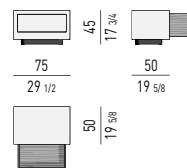

SPAZIO UTILE INTERNO CASSETTI: CM 71,5X42 H11,5
DRAWERS INTERNAL DIMENSION: CM 71,5X42 H11,5

TAVOLINO COFFEE TABLE

TAVOLINO CONTENITORE CON 2 CASSETTI STORAGE COFFEE TABLE WITH 2 DRAWERS

SPAZIO UTILE INTERNO CASSETTI: CM 111,5X47 H11,5
DRAWERS INTERNAL DIMENSION: CM 111,5X47 H11,5

Minotti

CONTENITORE ORIZZONTALE CON 2 CASSETTI HORIZONTAL SIDEBBOARD WITH 2 DRAWERS

SPAZIO UTILE INTERNO CASSETTI: CM 71,5X47 H11,5
DRAWERS INTERNAL DIMENSION: CM 71,5X47 H11,5

CONSOLE CONSOLE TABLE

SPAZIO UTILE INTERNO CASSETTO **(A)**: CM 41,5X32 H15
DRAWER **(A)** INTERNAL DIMENSION: CM 41,5X32 H15

SPAZIO UTILE INTERNO CASSETTO **(B)**: CM 111,5X32,5 H15
DRAWER **(B)** INTERNAL DIMENSION: CM 111,5X32,5 H15

COMODINO NIGHTSTAND

SPAZIO UTILE INTERNO CASSETTO: CM 61,5X37 H11,5
DRAWER INTERNAL DIMENSION: CM 61,5X37 H11,5