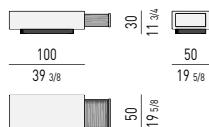

CONSOLLE | CONSOLE TABLE

INTERNO CASSETTI INTERNAL DRAWERS

FRASSINO ASH

BASE BASE

LACCATO OPACO MATT LACQUERED

GAMBE LEGS

METALLO METAL

SOLID

TAVOLINI COFFEE TABLES

TAVOLINI CONTENITORE CON CASSETTO STORAGE COFFEE TABLES WITH DRAWER

SPAZIO UTILE INTERNO CASSETTO: CM 36X47 H11,5
DRAWER INTERNAL DIMENSION: CM 36X47 H11,5

SPAZIO UTILE INTERNO CASSETTO: CM 71,5X47 H23,5
DRAWER INTERNAL DIMENSION: CM 71,5X47 H23,5