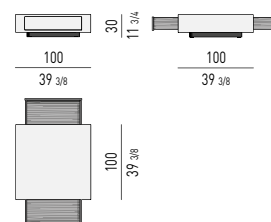

TAVOLINO COFFEE TABLE

TAVOLINI CONTENITORE CON CASSETTO STORAGE COFFEE TABLES WITH DRAWER

SPAZIO UTILE INTERNO CASSETTO: CM 111,5X47 H11,5
DRAWER INTERNAL DIMENSION: CM 111,5X47 H11,5

SPAZIO UTILE INTERNO CASSETTO: CM 111,5X47 H23,5
DRAWER INTERNAL DIMENSION: CM 111,5X47 H23,5

TAVOLINO COFFEE TABLE

TAVOLINO CONTENITORE CON CASSETTO STORAGE COFFEE TABLE WITH DRAWER

SPAZIO UTILE INTERNO CASSETTO: CM 71,5X47 H11,5
DRAWER INTERNAL DIMENSION: CM 71,5X47 H11,5

TAVOLINO CONTENITORE CON 2 CASSETTI STORAGE COFFEE TABLE WITH 2 DRAWERS

SPAZIO UTILE INTERNO CASSETTI: CM 71,5X42 H11,5
DRAWERS INTERNAL DIMENSION: CM 71,5X42 H11,5

TAVOLINO COFFEE TABLE

TAVOLINO CONTENITORE CON 2 CASSETTI STORAGE COFFEE TABLE WITH 2 DRAWERS

SPAZIO UTILE INTERNO CASSETTI: CM 111,5X47 H11,5
DRAWERS INTERNAL DIMENSION: CM 111,5X47 H11,5

Minotti

CONTENITORE ORIZZONTALE CON 2 CASSETTI HORIZONTAL SIDEBBOARD WITH 2 DRAWERS

SPAZIO UTILE INTERNO CASSETTI: CM 71,5X47 H11,5
DRAWERS INTERNAL DIMENSION: CM 71,5X47 H11,5

CONSOLE CONSOLE TABLE

SPAZIO UTILE INTERNO CASSETTO **(A)**: CM 41,5X32 H15
DRAWER **(A)** INTERNAL DIMENSION: CM 41,5X32 H15