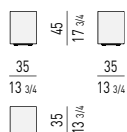

CONSOLLE | CONSOLE TABLE

INTERNO CASSETTI INTERNAL DRAWERS

FRASSINO ASH

BASE BASE

LACCATO OPACO MATT LACQUERED

GAMBE LEGS

METALLO METAL

SOLID

TAVOLINI COFFEE TABLES

TAVOLINI CONTENITORE CON CASSETTO STORAGE COFFEE TABLES WITH DRAWER

SPAZIO UTILE INTERNO CASSETTO: CM 36X47 H11,5
DRAWER INTERNAL DIMENSION: CM 36X47 H11,5

SPAZIO UTILE INTERNO CASSETTO: CM 71,5X47 H23,5
DRAWER INTERNAL DIMENSION: CM 71,5X47 H23,5

TAVOLINO COFFEE TABLE

TAVOLINI CONTENITORE CON CASSETTO STORAGE COFFEE TABLES WITH DRAWER

SPAZIO UTILE INTERNO CASSETTO: CM 111,5X47 H11,5
DRAWER INTERNAL DIMENSION: CM 111,5X47 H11,5

SPAZIO UTILE INTERNO CASSETTO: CM 111,5X47 H23,5
DRAWER INTERNAL DIMENSION: CM 111,5X47 H23,5