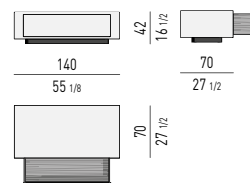

TAVOLINI COFFEE TABLES

TAVOLINI CONTENITORE CON CASSETTO STORAGE COFFEE TABLES WITH DRAWER

SPAZIO UTILE INTERNO CASSETTO: CM 36X47 H11,5
DRAWER INTERNAL DIMENSION: CM 36X47 H11,5

SPAZIO UTILE INTERNO CASSETTO: CM 71,5X47 H23,5
DRAWER INTERNAL DIMENSION: CM 71,5X47 H23,5

TAVOLINO COFFEE TABLE

TAVOLINI CONTENITORE CON CASSETTO STORAGE COFFEE TABLES WITH DRAWER

SPAZIO UTILE INTERNO CASSETTO: CM 111,5X47 H11,5
DRAWER INTERNAL DIMENSION: CM 111,5X47 H11,5

SPAZIO UTILE INTERNO CASSETTO: CM 111,5X47 H23,5
DRAWER INTERNAL DIMENSION: CM 111,5X47 H23,5