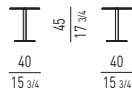

PIANO ROVERE | OAK TOP