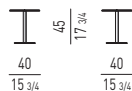

PIANO MARMO CALACATTA | CALACATTA MARBLE TOP