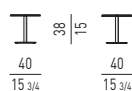

PIANO MARMO CALACATTA | CALACATTA MARBLE TOP