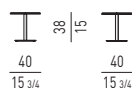

PIANO ROVERE | OAK TOP