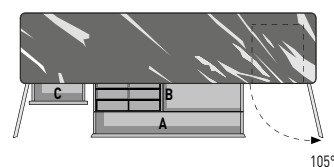

**FIANCHI VANO INTERNO
INTERNAL COMPARTMENT SIDES**

**LACCATO OPACO
MATT LACQUERED**

**PORTA BICCHIERI
GLASS HOLDER**

**METALLO LUCIDO
POLISHED METAL**

CONTENITORE ORIZZONTALE DINING | DINING HORIZONTAL SIDEBOARD

PIANO MARMO STONE GREY
STONE GREY MARBLE TOP

1	
2	2
2	2
2	2

VASSOIO PORTAPOSATE | CUTLERY TRAY CM 51X34,5 H3,5

Scomparto / section 1: cm 50x7,5 H2,7
Scomparto / section 2: cm 24,5x8 H2,7

Nr. 2 cassetti centrali **(A)** e **(B)** che scorrono su guide a estrazione totale con chiusura Blumotion.
Portata massima cassetto esterno **(A)** Kg 60.
Portata massima cassetto interno **(B)** Kg 45.