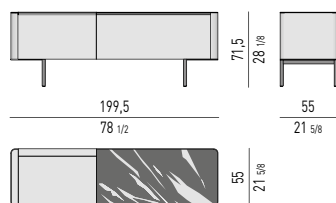

Useable internal space

(D1) 40x46 H22 cm

(D2) 40x46 H20 cm

CONTENITORE ORIZZONTALE LIVING | LIVING HORIZONTAL SIDEBOARD

PIANO MARMO STONE GREY
STONE GREY MARBLE TOP

Nr. 3 cassetti **(A)** e **(B)** che scorrono su guide a estrazione totale con chiusura Blumotion.

Portata massima cassetti Kg 60.

Spazio utile interno cassetti

Cassetto centrale **(A)** cm 109x41 H16,5

Cassetti laterali **(B)** cm 37,5x41 H16,5

N. 3 drawers **(A)** and **(B)** that glide on full-extension guides with Blumotion closure.

Maximum load of the drawers is 60 Kg.

Drawers internal dimension

Central drawer **(A)** 109x41 H16,5 cm

Lateral drawers **(B)** 37,5x41 H16,5 cm

CONTENITORE BAR | BAR SIDEBORD

PIANO MARMO STONE GREY
STONE GREY MARBLE TOP