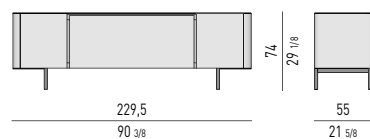

**FIANCHI VANO INTERNO
INTERNAL COMPARTMENT SIDES**

**LACCATO OPACO
MATT LACQUERED**

**PORTA BICCHIERI
GLASS HOLDER**

**METALLO LUCIDO
POLISHED METAL**

CONTENITORE ORIZZONTALE DINING | DINING HORIZONTAL SIDEBOARD

PIANO MARMO STONE GREY
STONE GREY MARBLE TOP

1	
2	2
2	2
2	2

VASSOIO PORTAPOSATE | CUTLERY TRAY CM 51X34,5 H3,5

Scomparto / section 1: cm 50x7,5 H2,7
Scomparto / section 2: cm 24,5x8 H2,7

Nr. 2 cassetti centrali **(A)** e **(B)** che scorrono su guide a estrazione totale con chiusura Blumotion.
Portata massima cassetto esterno **(A)** Kg 60.
Portata massima cassetto interno **(B)** Kg 45.

Spazio utile interno cassetti

Cassetto esterno **(A)** cm 109x41 H20,5

Cassetto interno **(B)** suddiviso in due scomparti:

- scomparto a destra rivestito in cuoio color Tabacco cm 56x42 H5,5;
- scomparto a sinistra accessorizzato con vassoio portaposate in cuoio color Tabacco cm 51x34,5 H3,5.