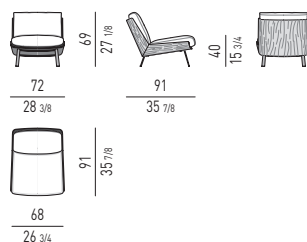

POLTRONA SENZA BRACCIOLI | ARMCHAIR WITHOUT ARMRESTS