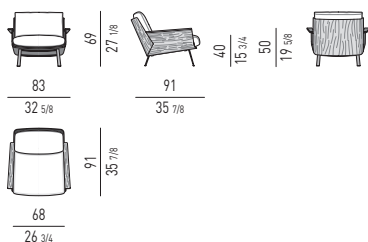

POLTRONA | ARMCHAIR