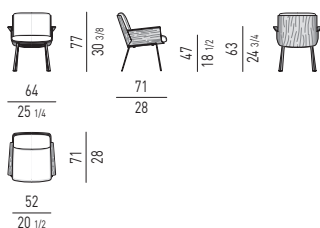

Patins glisseurs en SEBS de couleur Bronze.

POLTRONA | ARMCHAIR

POLTRONA SENZA BRACCIOLI | ARMCHAIR WITHOUT ARMRESTS

POGGIAPIEDI | FOOTSTOOL

POLTRONCINA DINING | DINING LITTLE ARMCHAIR

OPTIONAL RAIN COVER

Disponibile per ogni elemento
Available for each element