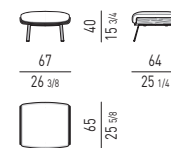

Patins glisseurs en SEBS de couleur Bronze.

POLTRONA | ARMCHAIR

POLTRONA SENZA BRACCIOLI | ARMCHAIR WITHOUT ARMRESTS

POGGIAPIEDI | FOOTSTOOL

POLTRONCINA DINING | DINING LITTLE ARMCHAIR

OPTIONAL RAIN COVER

Disponibile per ogni elemento
Available for each element