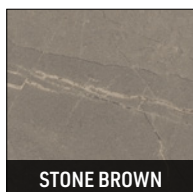

PIANO TOP

GAMBE E TELAIO STRUTTURALE LEGS AND STRUCTURAL FRAME

CERAMICA CERAMIC

ALLUMINIO LUCIDO POLISHED ALUMINIUM

STONE BROWN