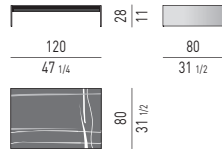

PIANO MARMO SAHARA NOIR | SAHARA NOIR MARBLE TOP