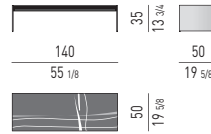

PIANO MARMO SAHARA NOIR | SAHARA NOIR MARBLE TOP