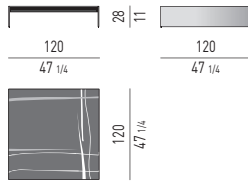

PIANO MARMO SAHARA NOIR | SAHARA NOIR MARBLE TOP