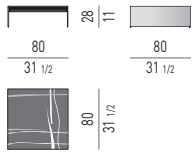

PIANO MARMO SAHARA NOIR | SAHARA NOIR MARBLE TOP