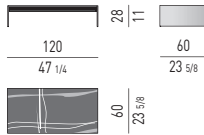

PIANO MARMO SAHARA NOIR | SAHARA NOIR MARBLE TOP