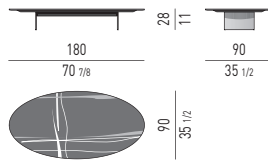

PIANO MARMO SAHARA NOIR | SAHARA NOIR MARBLE TOP