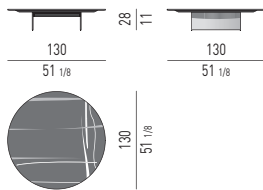

PIANO MARMO SAHARA NOIR | SAHARA NOIR MARBLE TOP