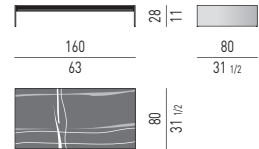

PIANO MARMO SAHARA NOIR | SAHARA NOIR MARBLE TOP