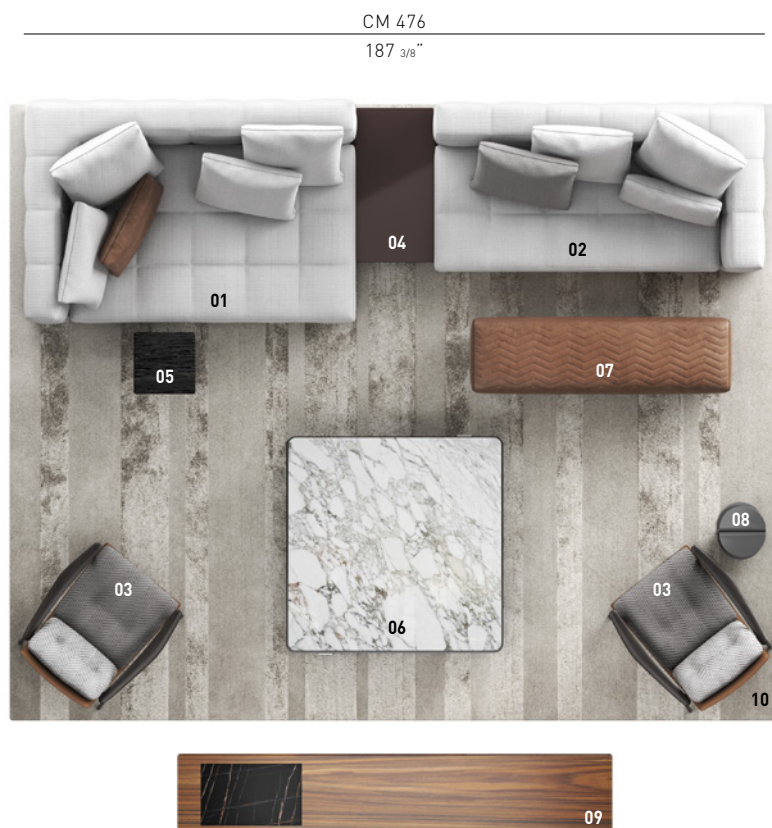

BLAZER

DESIGN RODOLFO DORDONI

Heureux mariage entre forme séduisante - évidente dans la géométrie rigoureuse des volumes - et approche haute couture d'une confection sur mesure précise et méticuleuse, Blazer est l'une des créations qui exprime le mieux l'essence de la 2020 Collection.

BLAZER — Composition 01

COMPOSITION DU CANAPÉ

- 01 **BLAZER**
CANAPÉ CHAISE-LONGUE "HIGH" SX
CM 213X143 H92
- 02 **BLAZER**
ÉLÉMENT AVEC 1 ACCOUDOIR DX
CM 213X108 H86

MEUBLES DE COMPLÉMENT

- 03 **FYNN SADDLE-HIDE**
FAUTEUILS CM 82X93 H76
- 04 **SOLID**
PETITE TABLE RÉCIPIENT AVEC TIROIR
CM 100X50 H30
- 05 **KYLE**
PETITE TABLE CM 40X40 H38
- 06 **MATTIA**
PETITE TABLE CM 140X140 H28
- 07 **QUINCY CHEVRON**
POUF CM 168X52 H38
- 08 **FLIRT**
PETITE TABLE CM 37X30 H52
- 09 **BOTECO**
BAHUT HORIZONTAL LIVING AVEC 2 PORTES
CM 280X50 H60
- 10 **DIBBETS BARCODE**
TAPIS CM 500X400

Meubles de complément

03
FYNN SADDLE-HIDE
FAUTEUILS CM 82X93 H76

04
SOLID
PETITE TABLE RÉCIPIENT
AVEC TIROIR CM 100X50 H30

05
KYLE
PETITE TABLE CM 40X40 H38

06
MATTIA
PETITE TABLE CM 140X140 H28

07
QUINCY CHEVRON
POUF CM 168X52 H38

08
FLIRT
PETITE TABLE CM 37X30 H52

09
BOTECO
BAHUT HORIZONTAL LIVING
AVEC 2 PORTES CM 280X50 H60

10
DIBBETS BARCODE
TAPIS CM 500X400

Mises en ambiance