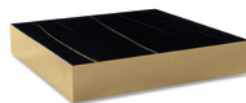

- 04 **LESLIE**
ARMCHAIRS CM 78X87 H75
- 05 **ELLIOTT**
SIDE TABLE CM 40X40 H45
- 06 **ELLIOTT**
COFFEE TABLE CM 120X120 H25
- 07 **CESAR**
SIDE TABLE/OTTOMAN VERSION B Ø CM 36 H45
- 08 **LEGER-HAMILTON**
SIDE TABLE CM 50X50 H52,5
- 09 **ANISH**
SIDE TABLE Ø CM 30 H45
- 10 **AYLON**
LIVING HORIZONTAL SIDEBORD SX
CM 191X61 H50
- 11 **WISP**
RUG CM 400X300

Furnishing accessories

04
LESLIE
ARMCHAIRS CM 78X87 H75

05
ELLIOTT
SIDE TABLE CM 40X40 H45

06
ELLIOTT
COFFEE TABLE CM 120X120 H25

07
CESAR
SIDE TABLE/OTTOMAN
VERSION B - Ø CM 36 H45

08
LEGER-HAMILTON
SIDE TABLE CM 50X50 H52,5