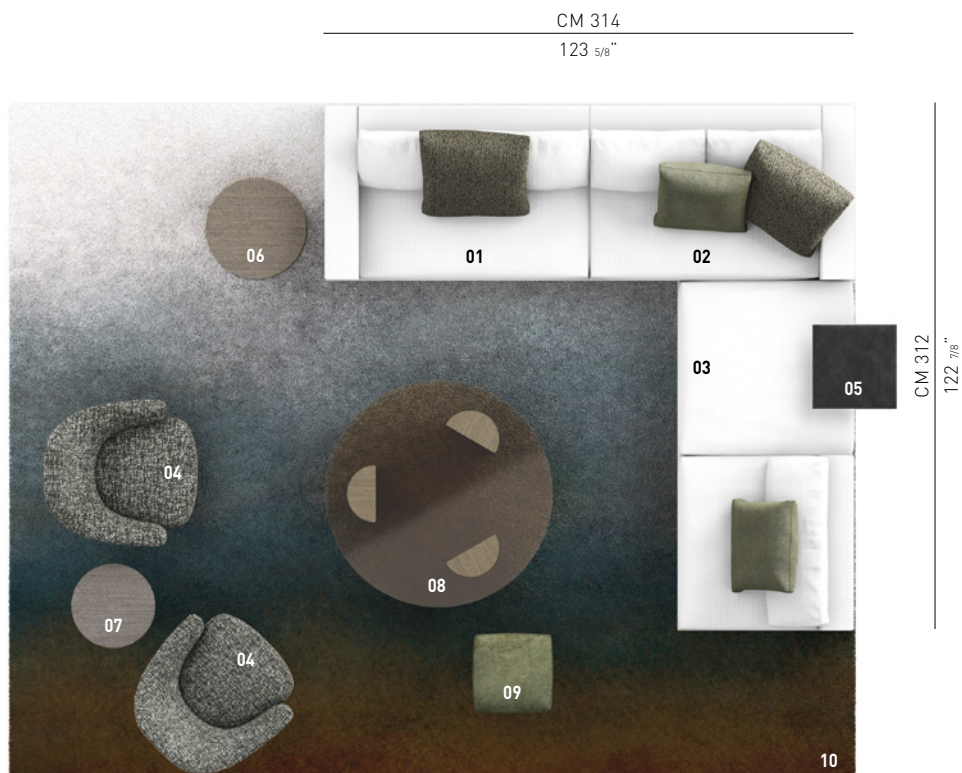

HAMILTON — Arrangement 06

SOFA ARRANGEMENT

- 01 **HAMILTON**
ELEMENT WITH 1 ARMREST SX CM 157X104 H73
- 02 **HAMILTON**
ELEMENT WITH 1 ARMREST DX CM 157X104 H73
- 03 **HAMILTON SOFÀ**
OPEN-END SOFÀ DX CM 208X104 H73

FURNISHING ACCESSORIES

- 04 **ANGIE**
ARMCHAIRS CM 88X94 H87
- 05 **LEGER-HAMILTON**
SIDE TABLE CM 50X50 H52,5
- 06 **RICHER**
SIDE TABLE Ø CM 60 H44
- 07 **ANISH**
SIDE TABLE Ø CM 50 H40
- 08 **WEDGE**
COFFEE TABLE Ø CM 135 H29
- 09 **WEST**
OTTOMAN CM 48X48 H38
- 10 **DIBBETS "RAINBOW"**
RUG CM 500X400

10
DIBBETS "RAINBOW"
RUG CM 500X400

Settings