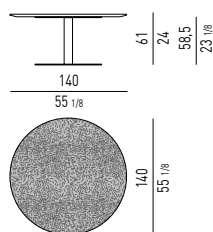

**Top:** 20 mm Purple Porphyry, fine grain brush.

**Base:** in Ø 100 mm metal tube and plate with glossy epoxy Pewter paint for outdoor use. Leveling foot pad in stainless steel with Delrin® protective glide.

**Platte:** Aus Naturstein Porfido Viola, Dicke 20 mm, formgeschnitten und feingebürstet.

**Gestell:** aus Metallrohr, Ø 100 mm, und Bodenplatte, beide mit Epoxidlack für den Außenbereich glänzend zinnfarbig lackiert. Ausgleichsfüßchen aus rostfreiem Stahl mit Gleitschutz aus Delrin®.

**Plateau :** en Porphyre Violet, épaisseur 20 mm, biseauté, brossé grain fin.

**Base :** en tube de métal, Ø 100 mm et plaque peinture époxy pour extérieur couleur Étain brillant. Pied niveleur en acier inox avec patin glissant en Delrin®.