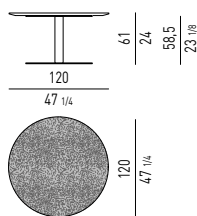

**Top:** 20 mm Purple Porphyry, fine grain brush.

**Base:** in Ø 100 mm metal tube and plate with glossy epoxy Pewter paint for outdoor use. Leveling foot pad in stainless steel with Delrin® protective glide.

**Platte:** Aus Naturstein Porfido Viola, Dicke 20 mm, formgeschnitten und feingebürstet.

**Gestell:** aus Metallrohr, Ø 100 mm, und Bodenplatte, beide mit Epoxidlack für den Außenbereich glänzend zinnfarbig lackiert. Ausgleichsfüßchen aus rostfreiem Stahl mit Gleitschutz aus Delrin®.

**Plateau :** en Porphyre Violet, épaisseur 20 mm, biseauté, brossé grain fin.

**Base :** en tube de métal, Ø 100 mm et plaque peinture époxy pour extérieur couleur Étain brillant. Pied niveleur en acier inox avec patin glissant en Delrin®.