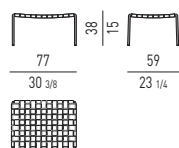

Structure : en tube de métal, Ø 22 mm, peinté brillante couleur Étain, finition extra brillante anti-trace. Appui au sol par patins de protection en nylon noir, Ø 22 mm H5.

Assise : enchevêtrée à la main avec sangles en cuir sellier hydrofuge, largeur 60 mm, couleur Terracotta.

Rain Cover optionnel : réalisé en gomme sur polyester 150/300. Dans le mélange en PVC ont été ajoutés des additifs visant à en améliorer la fonction de protection : anti-UV pour l'exposition à l'action directe du soleil, antimicrobienne, antibactérienne, anti-acariens et auto-éteignant. Pour le nettoyage, éviter l'utilisation de détergents agressifs même d'usage courant. Il est vivement conseillé d'utiliser le plus possible – non seulement pendant les mois d'hiver – les housses Rain Cover afin de garder les articles de la Lifescape Collection en bon état. Malgré l'utilisation de matériaux et de techniques de fabrication soigneusement choisis pour leurs caractéristiques et leurs prestations à l'extérieur, ne pas oublier que l'action des agents atmosphériques peut sensiblement modifier l'état d'origine du mobilier.