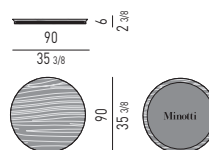

VERSIONE SUCUPIRA SUCUPIRA VERSION