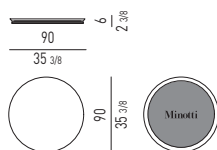

TURNER

DESIGN RODOLFO DORDONI

Vassoio in MDF laccato lucido nei colori Sand, Ruggine, Granito o Fango. La misura Ø 90 cm è disponibile in MDF impiallacciato Sucupira tinto Visone. Sagomatura sul bordo perimetrale a 45°. La parte inferiore è rivestita in cuoio nero. Le misure Ø 70 e Ø 90 cm dispongono di movimento girevole.

MDF tray glossy lacquer in Sand, Rust, Granite or Mud. The Ø 90 cm version is available in Sucupira veneer with stained Mink finish. 45° chamfered edge. The lower section is lined in black saddle-hide. Swivel mechanism for the Ø 70 and Ø 90 cm tray.

Tablett aus MDF-Platte, Sand-, Rost- oder Granitfarben, Schlammfarbig hochglanzlackiert. Die Abmessung Ø 90 ist aus, mit nerzfarbig getöntem Sucupirafurniertem MDF verfügbar. Seitliches Randprofil bei 45°. Unterteil mit schwarzem Kernlederbezug. Die Abmessungen Ø 70 und Ø 90 cm sind drehbar.

Plateau en MDF laqué brillant dans les couleurs Sable, Rouille, Granit ou Boue. La mesure Ø 90 cm est disponible en MDF plaqué Coeur dehors teinté Vison. Pourtour chantourné à 45°. La partie inférieure est recouverte de cuir sel-lier noir. Le modèle Ø 70 et Ø 90 cm disposent d'un mouvement tournant.

"LAZY SUSAN"