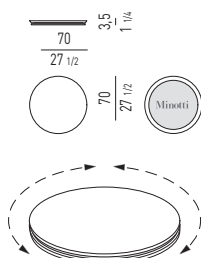

TURNER

DESIGN RODOLFO DORDONI

Vassoio in MDF laccato lucido nei colori Sand, Ruggine, Granito o Fango. La misura Ø 90 cm è disponibile in MDF impiallacciato Sucupira tinto Visone. Sagomatura sul bordo perimetrale a 45°. La parte inferiore è rivestita in cuoio nero. Le misure Ø 70 e Ø 90 cm dispongono di movimento girevole.

MDF tray glossy lacquer in Sand, Rust, Granite or Mud. The Ø 90 cm version is available in Sucupira veneer with stained Mink finish. 45° chamfered edge. The lower section is lined in black saddle-hide. Swivel mechanism for the Ø 70 and Ø 90 cm tray.

Tablett aus MDF-Platte, Sand-, Rost- oder Granitfarben, Schlammfarbig hochglanzlackiert. Die Abmessung Ø 90 ist aus, mit nerzfarbig getöntem Sucupirafurniertem MDF verfügbar. Seitliches Randprofil bei 45°. Unterteil mit schwarzem Kernlederbezug. Die Abmessungen Ø 70 und Ø 90 cm sind drehbar.

Plateau en MDF laqué brillant dans les couleurs Sable, Rouille, Granit ou Boue. La mesure Ø 90 cm est disponible en MDF plaqué Coeur dehors teinté Vison. Pourtour chantourné à 45°. La partie inférieure est recouverte de cuir sel-lier noir. Le modèle Ø 70 et Ø 90 cm disposent d'un mouvement tournant.

"LAZY SUSAN"