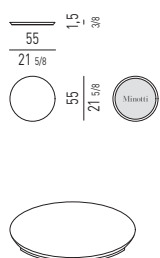

TURNER

DESIGN RODOLFO DORDONI

Vassoio in MDF laccato lucido nei colori Sand, Ruggine, Granito o Fango. La misura Ø 90 cm è disponibile in MDF impiallacciato Sucupira tinto Visone. Sagomatura sul bordo perimetrale a 45°. La parte inferiore è rivestita in cuoio nero. Le misure Ø 70 e Ø 90 cm dispongono di movimento girevole.

MDF tray glossy lacquer in Sand, Rust, Granite or Mud. The Ø 90 cm version is available in Sucupira veneer with stained Mink finish. 45° chamfered edge. The lower section is lined in black saddle-hide. Swivel mechanism for the Ø 70 and Ø 90 cm tray.

Tablett aus MDF-Platte, Sand-, Rost- oder Granitfarben, Schlammfarbig hochglanzlackiert. Die Abmessung Ø 90 ist aus, mit nerzfarbig getöntem Sucupirafurniertem MDF verfügbar. Seitliches Randprofil bei 45°. Unterteil mit schwarzem Kernlederbezug. Die Abmessungen Ø 70 und Ø 90 cm sind drehbar.

Plateau en MDF laqué brillant dans les couleurs Sable, Rouille, Granit ou Boue. La mesure Ø 90 cm est disponible en MDF plaqué Coeur dehors teinté Vison. Pourtour chantourné à 45°. La partie inférieure est recouverte de cuir sel-lier noir. Le modèle Ø 70 et Ø 90 cm disposent d'un mouvement tournant.

"LAZY SUSAN"