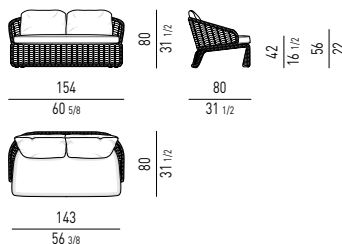

DIVANO SOFA