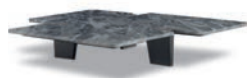

## FURNISHING ACCESSORIES

- 5 **WINSTON**  
ARMCHAIR CM 84X80 H78
- 6 **REEVES "WOOD"**  
ARMCHAIR CM 75X81 H68
- 7 **CALDER "BRONZE"**  
SIDE TABLE CM 160X35 H38
- 8 **CALDER "BRONZE"**  
SIDE TABLE CM 140X35 H50
- 9 **DUCHAMP "BRONZE"**  
COFFEE TABLE Ø CM 30 H40
- 10 **JACOB**  
COFFEE TABLE CM 130X120 H22
- 11 **AERON**  
COFFEE TABLE CM 36X32 H34 - MOD. B
- 12 **BRISLEY**  
COFFEE TABLE CM 36X32 H45 - MOD. A
- 13 **AERON**  
COFFEE TABLE CM 72X62 H23 - MOD. D
- 14 **CARSON**  
LIVING CONSOLE CM 222X60 H53
- 15 **DIBBETS "FLAG"**  
RUG CM 450X250

## Furnishing accessories

5  
**WINSTON**  
ARMCHAIR CM 84X80 H78

6  
**REEVES "WOOD"**  
ARMCHAIR CM 75X81 H68

7  
**CALDER "BRONZE"**  
SIDE TABLE CM 160X35 H38

8  
**CALDER "BRONZE"**  
SIDE TABLE CM 140X35 H50

9  
**DUCHAMP "BRONZE"**  
COFFEE TABLE Ø CM 30 H40

10  
**JACOB**  
COFFEE TABLE CM 130X120 H22

11-13  
**AERON**  
COFFEE TABLE  
CM 36X32 H34 - MOD. B  
CM 72X62 H23 - MOD. D

12  
**BRISLEY**  
COFFEE TABLE CM 36X32 H45  
MOD. A