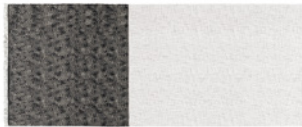

Furnishing accessories

05
SENDAI
ARMCHAIRS CM 74X76 H72

06
PILOTIS WOOD
SIDE TABLE Ø CM 25 H45

07
LOUVER
COFFEE TABLE Ø CM 90 H35

08
JAMES
SIDE TABLE CM 35X35 H45

09
PILOTIS
SIDE TABLE Ø CM 27 H45

10
CROSS FLAG
RUG CM 600X300