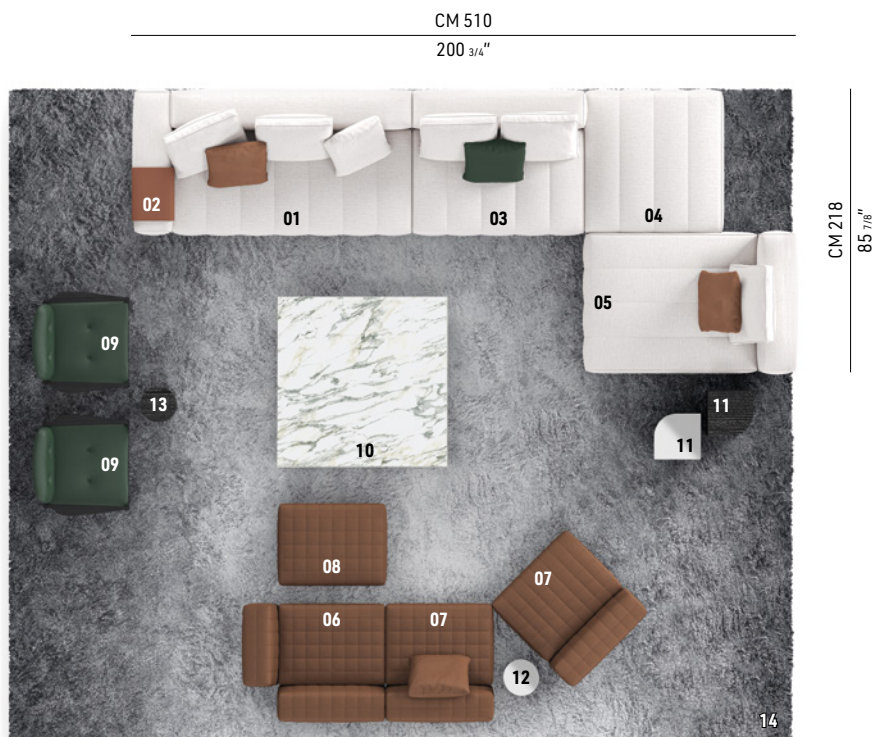

# GOODMAN - Composizione 01

## COMPOSIZIONE DIVANO

- 01 GOODMAN**  
ELEMENTO TERMINALE SX  
CM 214X110 H86
- 02 GOODMAN**  
VASSOIO PER BRACCIOLO CM 34X40 H11
- 03 GOODMAN**  
ELEMENTO CENTRALE CM 134X110 H86
- 04 GOODMAN**  
POUF CM 108X110 H40
- 05 GOODMAN**  
COUCH CM 108X162 H86

## Complementi

**06**  
**TWIGGY**  
POLTRONA LARGE CON BRACCIOLO  
DX CM 110X90 H66

**07**  
**TWIGGY**  
POLTRONE LARGE CM 84X90 H66

**08**  
**TWIGGY**  
PANCA CM 84X64 H38

**09**  
**YOKO**  
POLTRONE CM 77X75 H73

**10**  
**SOLID STEEL**  
TAVOLINO CM 130X130 H25

**11**  
**JAMES**  
TAVOLINI CM 35X35 H45

**12**  
**PILOTIS**  
TAVOLINO Ø CM 27 H45

**13**  
**PILOTIS WOOD**  
TAVOLINO Ø CM 25 H45

**14**  
**WISP SHADE**  
TAPPETO CM 600X500