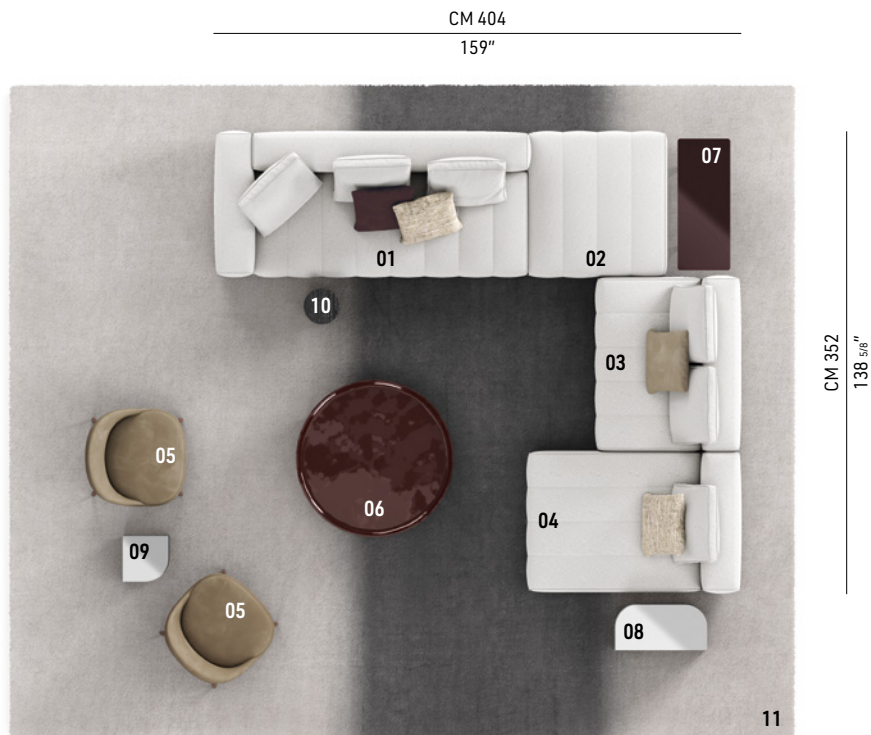

TWIGGY - Arrangement 03

SOFA ARRANGEMENT

- 01 **GOODMAN**
ELEMENT WITH 1 ARMREST SX
CM 240X110 H86
- 02 **GOODMAN**
OTTOMAN CM 108X110 H40
- 03 **GOODMAN**
CENTRAL ELEMENT CM 134X110 H86
- 04 **GOODMAN**
COUCH CM 108X162 H86