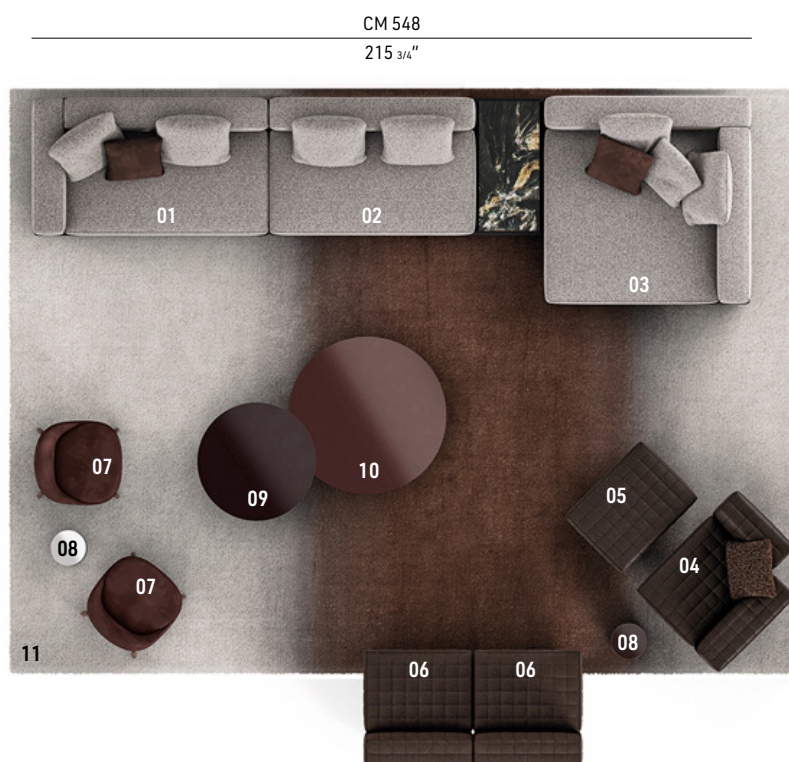

HORIZONTE

MARCIO KOGAN / STUDIO MK27 DESIGN

Un'isola flottante dalle linee squadrate che segna l'orizzonte dello spazio living.

Il sistema di Marcio Kogan / studio mk27 prende forma da una base sospesa, una solida linea sottile rivestita in pelle, in tessuto o in entrambi i rivestimenti, sulla quale poggiano generose imbottiture volumetriche.

L'aspetto apparentemente semplice di Horizonte dà vita a un linguaggio sofisticato che può essere declinato all'infinito accostando moduli, elementi inclinati e dotati di tavolino integrato: una narrazione che nella sua completezza potrebbe proseguire senza soluzione di continuità.

HORIZONTE - Composizione 06

COMPOSIZIONE DIVANO

- 01 HORIZONTE**
ELEMENTO TERMINALE SX CM 180X106 H85
- 02 HORIZONTE**
ELEMENTO CENTRALE CON TOP SHORT SX
CM 210X106 H85
- 03 HORIZONTE**
CHAISE-LONGUE DX CM 158X158 H85

**09
LELONG**
TAVOLINO Ø CM 90 H36

**10
LELONG**
TAVOLINO Ø CM 120 H27

**11
LANDFIELD STRIPES**
TAPPETO CM 600X450

Ambientazioni