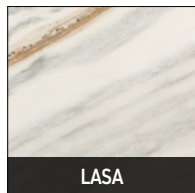

PIANO TOP

MARMO MARBLE