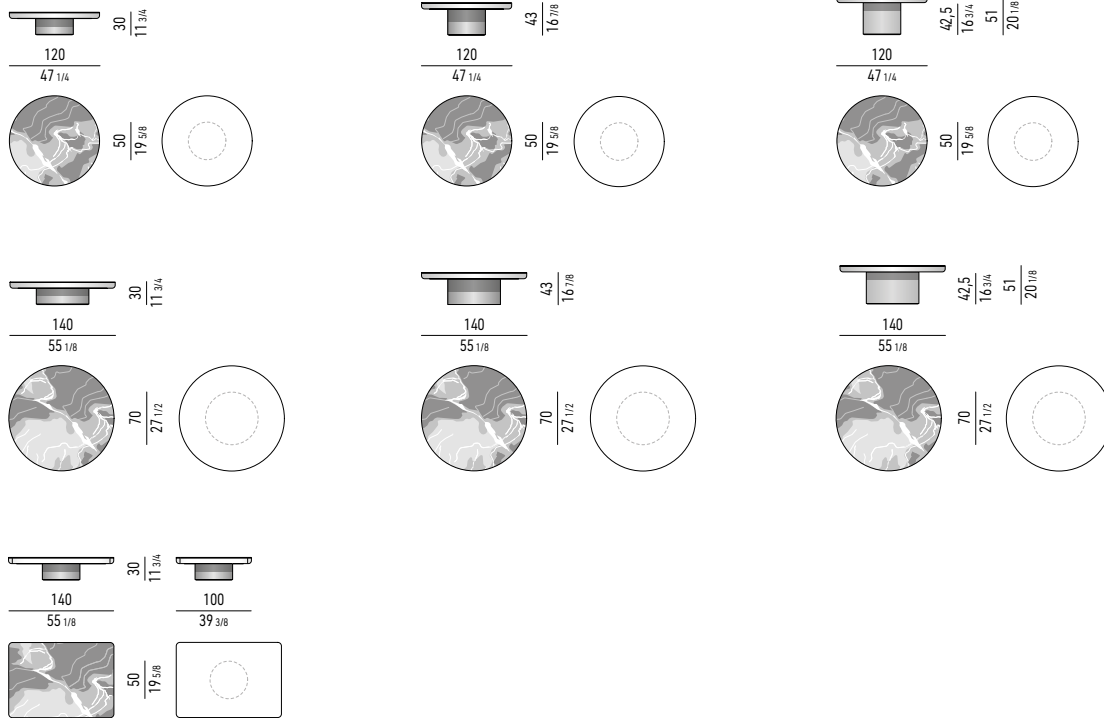

PIANO QUARZITE AVOCADUS | AVOCADUS QUARTZITE TOP