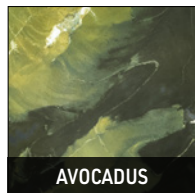

PIANO TOP

QUARZITE QUARTZITE