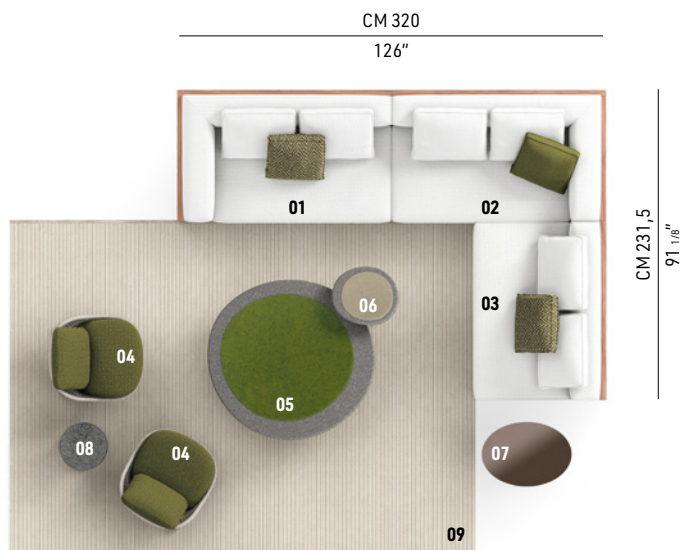

## COMPOSIZIONE DIVANO

- 01 ALISON IROKO NATURE**  
ELEMENTO TERMINALE SX  
CM 160X97,5 H82
- 02 ALISON IROKO NATURE**  
ELEMENTO TERMINALE DX  
CM 160X97,5 H82
- 03 ALISON IROKO NATURE**  
ELEMENTO CENTRALE CM 134X97,5 H82

**08**  
**CESAR OUTDOOR**  
TAVOLINO Ø CM 36 H45 - MOD. A

**09**  
**AVERY**  
TAPPETO CM 350X250