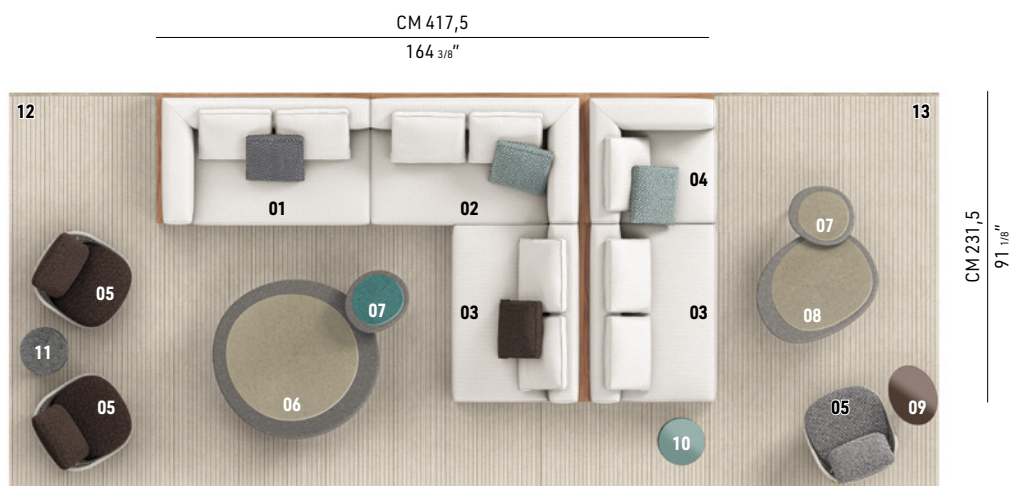

ALISON IROKO NATURE - Composizione 03

COMPOSIZIONE DIVANO

- 01 ALISON IROKO NATURE**
ELEMENTO TERMINALE SX
CM 160X97,5 H82
- 02 ALISON IROKO NATURE**
ELEMENTO TERMINALE DX
CM 160X97,5 H82
- 03 ALISON IROKO NATURE**
ELEMENTI CENTRALI CM 134X97,5 H82
- 04 ALISON IROKO NATURE**
ELEMENTO TERMINALE DX CM 97,5X97,5 H82