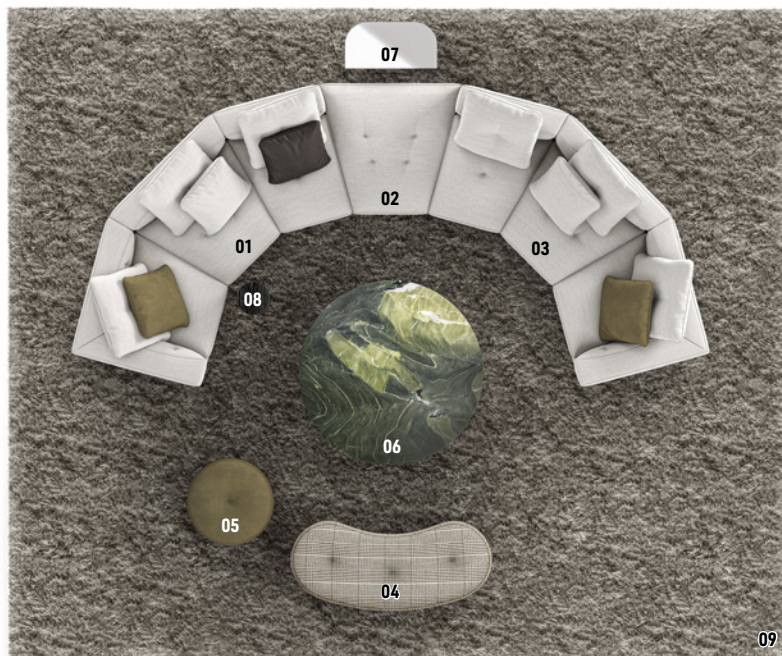

DYLAN LOW

RODOLFO DORDONI DESIGN

Il linguaggio poliedrico e timeless del rigoroso, ma al contempo accogliente, sistema di sedute Dylan, prende forma anche nella versione Dylan Low. Dalla personalità più classica e tradizionale, sollevato dal suolo di soli 7,5 cm, questa variante ben interpreta un gusto senza tempo, capace di esprimere molteplici linguaggi estetici e compositivi, inserendosi con disinvoltura in ambienti con differenti destinazioni d'uso.

DYLAN LOW - Composizione 02

CM 493

194 1/8"

CM 231
91"

COMPOSIZIONE DIVANO

- 01 DYLAN LOW**
DIVANO INCLINATO LOUNGE THEATRE SX
CON 1 BRACCIOLO - SEDUTA 57
CM 275X142 H81
- 02 DYLAN LOW**
POUF INCLINATO CM 109X98 H40
- 03 DYLAN LOW**
DIVANO INCLINATO LOUNGE THEATRE DX
CON 1 BRACCIOLO - SEDUTA 57
CM 275X142 H81