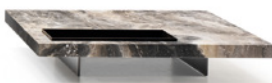

## COMPOSIZIONE DIVANO

- 01 GOODMAN UNIT 90°**  
ELEMENTO TERMINALE INCLINATO SX  
CM 290X131 H86
- 02 GOODMAN**  
ELEMENTO CENTRALE CM 212X110 H86
- 03 GOODMAN UNIT 90°**  
ELEMENTO PENISOLA INCLINATO SX  
CM 288X131 H86

## COMPLEMENTI

- 04 DELAUNAY QUILT**  
POLTRONE CM 76X83 H76
- 05 TORII BOLD**  
POUF SMALL Ø CM 65 H41
- 06 BOTEKO**  
TAVOLINO CM 120X120 H22
- 07 SOLID SADDLE-HIDE**  
TAVOLINO CM 35X35 H45
- 08 PILOTIS**  
TAVOLINI Ø CM 27 H45
- 09 CESAR**  
TAVOLINO Ø CM 36 H45 - MOD. B
- 10 SUPERBLOCKS**  
CONTENITORE LIVING CM 240X55 H47 - MOD. E
- 11 DIBBETS RAINBOW**  
TAPPETO CM 600X550 - SPECIAL SIZE

## Complementi

**04**  
**DELAUNAY QUILT**  
POLTRONE CM 76X83 H76

**05**  
**TORII BOLD**  
POUF SMALL Ø CM 65 H41

**06**  
**BOTECO**  
TAVOLINO CM 120X120 H22

**07**  
**SOLID SADDLE-HIDE**  
TAVOLINO CM 35X35 H45