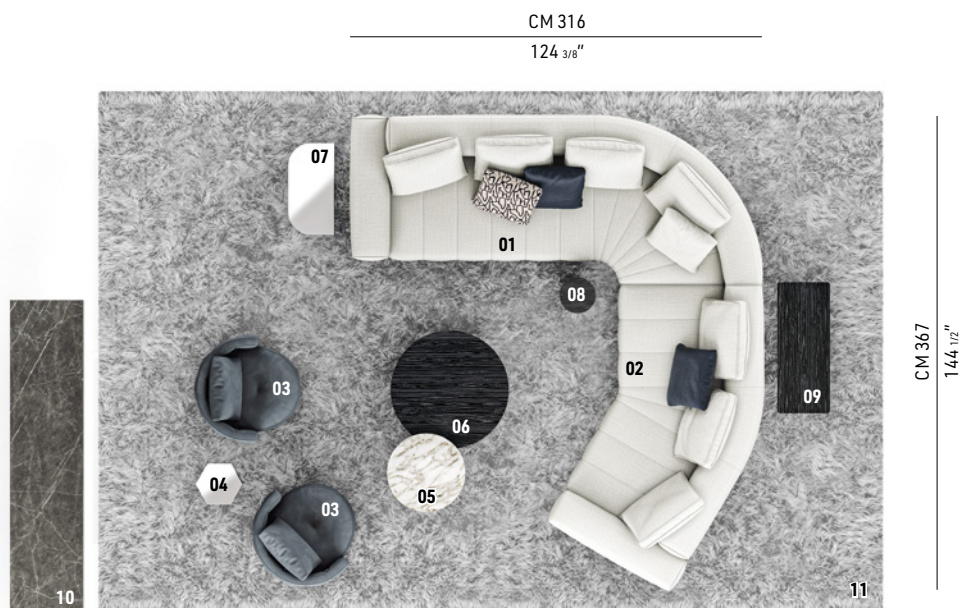

# GOODMAN - Composizione 20

## COMPOSIZIONE DIVANO

- 01 GOODMAN UNIT 90°**  
ELEMENTO TERMINALE INCLINATO SX  
CM 316X131 H86
- 02 GOODMAN**  
ELEMENTO TERMINALE INCLINATO DX  
CM 236X164 H86