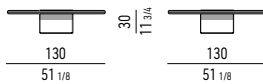

PIANO FRASSINO LIQUIRIZIA | LICORICE ASH TOP

SPAZIO UTILE VANO PORTA OGGETTI: **CM 42X42 H9,5**
TRAY INSERT INTERNAL DIMENSION: **CM 42X42 H9,5**

SPAZIO UTILE VANO PORTA OGGETTI: **CM Ø 48 H9,5**
TRAY INSERT INTERNAL DIMENSION: **CM Ø 48 H9,5**

PIANO NOCE CANALETTO | CANALETTO WALNUT TOP

SPAZIO UTILE VANO PORTA OGGETTI: **CM 42X42 H9,5**
TRAY INSERT INTERNAL DIMENSION: **CM 42X42 H9,5**

SPAZIO UTILE VANO PORTA OGGETTI: **CM Ø 48 H9,5**
TRAY INSERT INTERNAL DIMENSION: **CM Ø 48 H9,5**

PIANO LACCATO LUCIDO | GLOSSY LACQUERED TOP

SPAZIO UTILE VANO PORTA OGGETTI: **CM 42X42 H9,5**
TRAY INSERT INTERNAL DIMENSION: **CM 42X42 H9,5**

SPAZIO UTILE VANO PORTA OGGETTI: **CM Ø 48 H9,5**
TRAY INSERT INTERNAL DIMENSION: **CM Ø 48 H9,5**