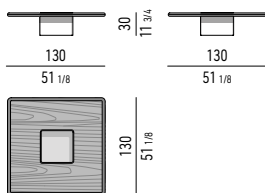

Base : en acier inoxydable brillant.

Le piètement est muni de plaques de contrepois internes.

Pieds réglables en ABS avec patins de protection en feutre noir.

PIANO FRASSINO LIQUIRIZIA | LICORICE ASH TOP

SPAZIO UTILE VANO PORTA OGGETTI: **CM 42X42 H9,5**
TRAY INSERT INTERNAL DIMENSION: **CM 42X42 H9,5**

SPAZIO UTILE VANO PORTA OGGETTI: **CM Ø 48 H9,5**
TRAY INSERT INTERNAL DIMENSION: **CM Ø 48 H9,5**

PIANO NOCE CANALETTO | CANALETTO WALNUT TOP

SPAZIO UTILE VANO PORTA OGGETTI: **CM 42X42 H9,5**
TRAY INSERT INTERNAL DIMENSION: **CM 42X42 H9,5**

SPAZIO UTILE VANO PORTA OGGETTI: **CM Ø 48 H9,5**
TRAY INSERT INTERNAL DIMENSION: **CM Ø 48 H9,5**

BASE / VANO PORTA OGGETTI BASE / INSERTED TRAY ELEMENT