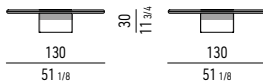

PIANO FRASSINO LIQUIRIZIA | LICORICE ASH TOP

SPAZIO UTILE VANO PORTA OGGETTI: **CM 42X42 H9,5**
TRAY INSERT INTERNAL DIMENSION: **CM 42X42 H9,5**

SPAZIO UTILE VANO PORTA OGGETTI: **CM Ø 48 H9,5**
TRAY INSERT INTERNAL DIMENSION: **CM Ø 48 H9,5**

PIANO NOCE CANALETTO | CANALETTO WALNUT TOP

SPAZIO UTILE VANO PORTA OGGETTI: **CM 42X42 H9,5**
TRAY INSERT INTERNAL DIMENSION: **CM 42X42 H9,5**

SPAZIO UTILE VANO PORTA OGGETTI: **CM Ø 48 H9,5**
TRAY INSERT INTERNAL DIMENSION: **CM Ø 48 H9,5**

PIANO LACCATO LUCIDO | GLOSSY LACQUERED TOP

SPAZIO UTILE VANO PORTA OGGETTI: **CM 42X42 H9,5**
TRAY INSERT INTERNAL DIMENSION: **CM 42X42 H9,5**

SPAZIO UTILE VANO PORTA OGGETTI: **CM Ø 48 H9,5**
TRAY INSERT INTERNAL DIMENSION: **CM Ø 48 H9,5**