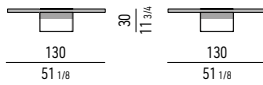

PIANO FRASSINO LIQUIRIZIA | LICORICE ASH TOP

SPAZIO UTILE VANO PORTA OGGETTI: **CM 42X42 H9,5**
TRAY INSERT INTERNAL DIMENSION: **CM 42X42 H9,5**

SPAZIO UTILE VANO PORTA OGGETTI: **CM Ø 48 H9,5**
TRAY INSERT INTERNAL DIMENSION: **CM Ø 48 H9,5**

PIANO NOCE CANALETTO | CANALETTO WALNUT TOP

SPAZIO UTILE VANO PORTA OGGETTI: **CM 42X42 H9,5**
TRAY INSERT INTERNAL DIMENSION: **CM 42X42 H9,5**

SPAZIO UTILE VANO PORTA OGGETTI: **CM Ø 48 H9,5**
TRAY INSERT INTERNAL DIMENSION: **CM Ø 48 H9,5**

PIANO LACCATO LUCIDO | GLOSSY LACQUERED TOP

SPAZIO UTILE VANO PORTA OGGETTI: **CM 42X42 H9,5**
TRAY INSERT INTERNAL DIMENSION: **CM 42X42 H9,5**

SPAZIO UTILE VANO PORTA OGGETTI: **CM Ø 48 H9,5**
TRAY INSERT INTERNAL DIMENSION: **CM Ø 48 H9,5**