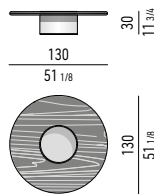

Base : en acier inoxydable brillant.

Le piètement est muni de plaques de contrepois internes.

Pieds réglables en ABS avec patins de protection en feutre noir.

PIANO FRASSINO LIQUIRIZIA | LICORICE ASH TOP

SPAZIO UTILE VANO PORTA OGGETTI: **CM 42X42 H9,5**
TRAY INSERT INTERNAL DIMENSION: **CM 42X42 H9,5**

SPAZIO UTILE VANO PORTA OGGETTI: **CM Ø 48 H9,5**
TRAY INSERT INTERNAL DIMENSION: **CM Ø 48 H9,5**

PIANO NOCE CANALETTO | CANALETTO WALNUT TOP

SPAZIO UTILE VANO PORTA OGGETTI: **CM 42X42 H9,5**
TRAY INSERT INTERNAL DIMENSION: **CM 42X42 H9,5**

SPAZIO UTILE VANO PORTA OGGETTI: **CM Ø 48 H9,5**
TRAY INSERT INTERNAL DIMENSION: **CM Ø 48 H9,5**

BASE / VANO PORTA OGGETTI BASE / INSERTED TRAY ELEMENT