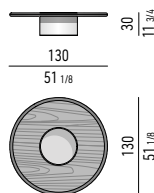

SPAZIO UTILE VANO PORTA OGGETTI: **CM 42X42 H9,5**
TRAY INSERT INTERNAL DIMENSION: **CM 42X42 H9,5**

SPAZIO UTILE VANO PORTA OGGETTI: **CM Ø 48 H9,5**
TRAY INSERT INTERNAL DIMENSION: **CM Ø 48 H9,5**

PIANO NOCE CANALETTO | CANALETTO WALNUT TOP

SPAZIO UTILE VANO PORTA OGGETTI: **CM 42X42 H9,5**
TRAY INSERT INTERNAL DIMENSION: **CM 42X42 H9,5**

SPAZIO UTILE VANO PORTA OGGETTI: **CM Ø 48 H9,5**
TRAY INSERT INTERNAL DIMENSION: **CM Ø 48 H9,5**

BASE / VANO PORTA OGGETTI BASE / INSERTED TRAY ELEMENT