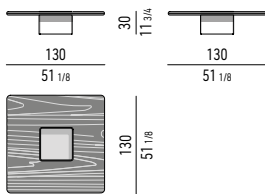

Le plateau est perforé pour accueillir un compartiment vide-poches.

Le compartiment est entièrement en acier inoxydable brillant et la surface supérieure est constituée d'une feuille de miroir soutenue par un panneau MDF.

SPAZIO UTILE VANO PORTA OGGETTI: **CM 42X42 H9,5**
TRAY INSERT INTERNAL DIMENSION: **CM 42X42 H9,5**

SPAZIO UTILE VANO PORTA OGGETTI: **CM Ø 48 H9,5**
TRAY INSERT INTERNAL DIMENSION: **CM Ø 48 H9,5**

PIANO NOCE CANALETTO | CANALETTO WALNUT TOP

SPAZIO UTILE VANO PORTA OGGETTI: **CM 42X42 H9,5**
TRAY INSERT INTERNAL DIMENSION: **CM 42X42 H9,5**

SPAZIO UTILE VANO PORTA OGGETTI: **CM Ø 48 H9,5**
TRAY INSERT INTERNAL DIMENSION: **CM Ø 48 H9,5**

BASE / VANO PORTA OGGETTI BASE / INSERTED TRAY ELEMENT