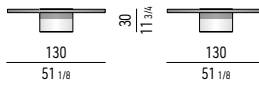

PIANO FRASSINO LIQUIRIZIA | LICORICE ASH TOP

SPAZIO UTILE VANO PORTA OGGETTI: **CM 42X42 H9,5**
TRAY INSERT INTERNAL DIMENSION: **CM 42X42 H9,5**

SPAZIO UTILE VANO PORTA OGGETTI: **CM Ø 48 H9,5**
TRAY INSERT INTERNAL DIMENSION: **CM Ø 48 H9,5**

PIANO NOCE CANALETTO | CANALETTO WALNUT TOP

SPAZIO UTILE VANO PORTA OGGETTI: **CM 42X42 H9,5**
TRAY INSERT INTERNAL DIMENSION: **CM 42X42 H9,5**

SPAZIO UTILE VANO PORTA OGGETTI: **CM Ø 48 H9,5**
TRAY INSERT INTERNAL DIMENSION: **CM Ø 48 H9,5**

PIANO LACCATO LUCIDO | GLOSSY LACQUERED TOP

SPAZIO UTILE VANO PORTA OGGETTI: **CM 42X42 H9,5**
TRAY INSERT INTERNAL DIMENSION: **CM 42X42 H9,5**

SPAZIO UTILE VANO PORTA OGGETTI: **CM Ø 48 H9,5**
TRAY INSERT INTERNAL DIMENSION: **CM Ø 48 H9,5**