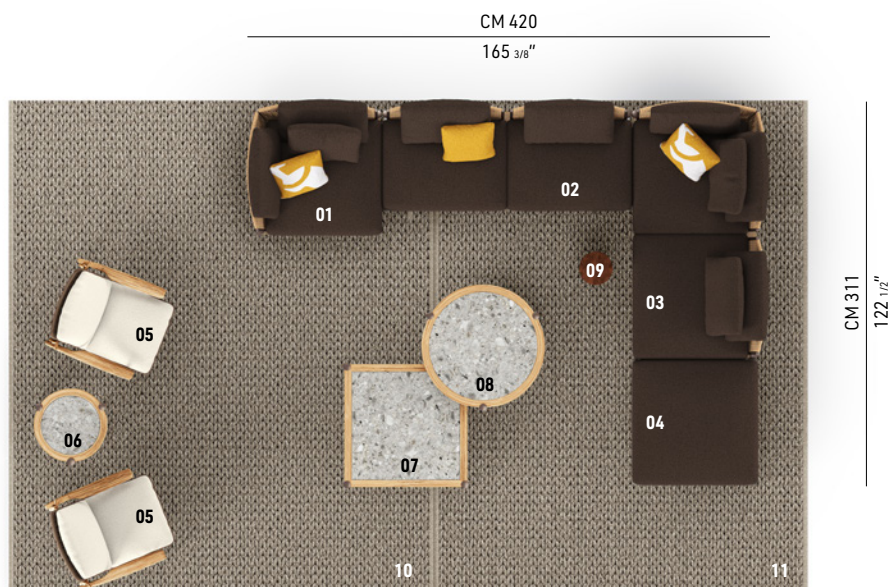

## SOFA ARRANGEMENT

- 01 DAYLIGHT**  
CORNER ELEMENT SX CM 109X109 H82
- 02 DAYLIGHT**  
CENTRAL ELEMENT CM 202X89 H82
- 03 DAYLIGHT**  
ELEMENT WITH 1 ARMREST SX CM 209X109 H82
- 04 DAYLIGHT**  
OTTOMAN CM 102X102 H42