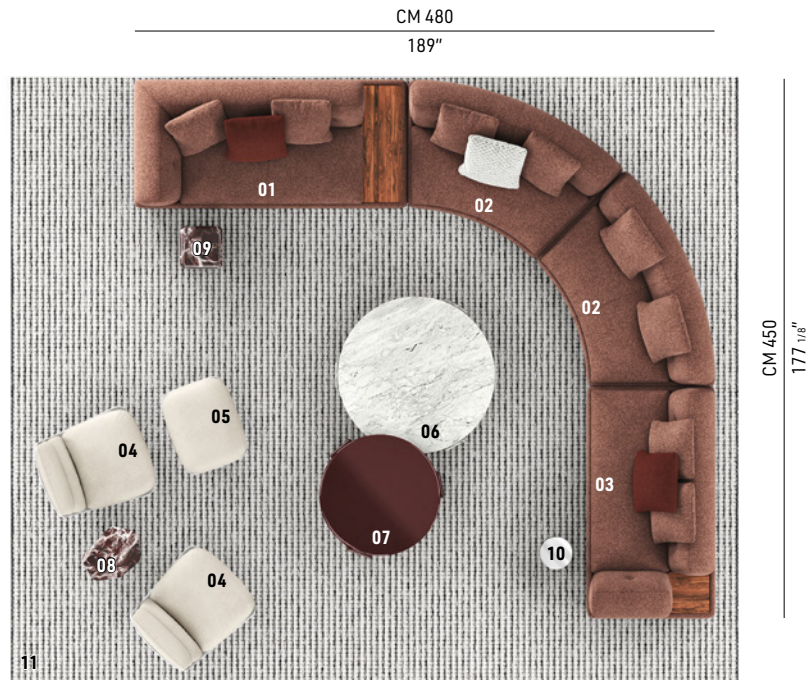

# SUPERMOON - Arrangement 09

## COMPOSIZIONE DIVANO

- 01 SUPERMOON**  
ELEMENT WITH 1 ARMREST AND TOP MEDIUM SX  
CM 226X106 H77
- 02 SUPERMOON**  
ANGLED CENTRAL ELEMENTS CM 188X115 H77
- 03 SUPERMOON**  
ELEMENT WITH 1 ARMREST AND TOP SQUARE DX  
CM 192X106 H77

## Furnishing accessories

**04  
PATTIE**  
ARMCHAIRS CM 78X91 H76

**05  
PATTIE**  
FOOTSTOOL CM 74X59 H46

**06  
DRAKE**  
COFFEE TABLE Ø CM 130 H30

**07  
DRAKE**  
COFFEE TABLE Ø CM 100 H40,5

**08  
ETHAN**  
SIDE TABLE CM 50X40 H46

**09  
FILL**  
SIDE TABLE CM 35X35 H43

**10  
PILOTIS**  
SIDE TABLE Ø CM 27 H45

**11  
KOBE**  
RUG CM 600X500