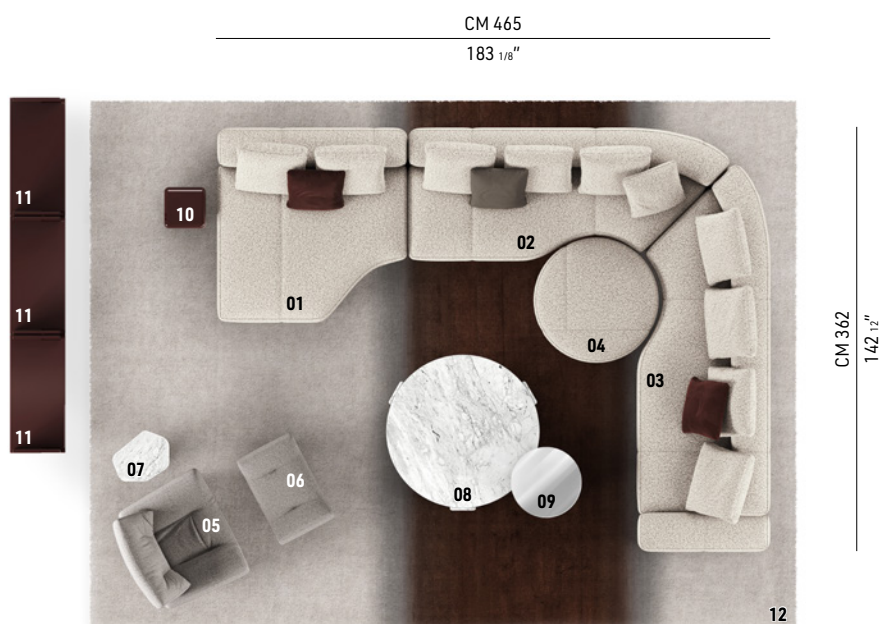

YVES - Arrangement 12

SOFA ARRANGEMENT

- 01 YVES**
WAVE - COUCH SX CM 160X165 H82
- 02 YVES**
WAVE - INCLINED CENTRAL ELEMENT SX
CM 272X113 H82
- 03 YVES**
WAVE - INCLINED ELEMENT WITH 1 ARMREST DX
CM 328X113 H82
- 04 YVES**
OTTOMAN Ø CM 104 H43

FURNISHING ACCESSORIES

- 05 EMMI**
ARMCHAIR CM 102X93 H75
- 06 EMMI**
FOOTSTOOL CM 84X54 H43
- 07 ETHAN**
SIDE TABLE CM 50X40 H46
- 08 DRAKE**
COFFEE TABLE Ø CM 130 H30
- 09 TOKIE**
SIDE TABLE Ø CM 60 H45
- 10 FILL**
SIDE TABLE CM 35X35 H43
- 11 ZOE**
BOOKCASES CM 100X46 H103
- 12 LANDFIELD STRIPES**
RUG CM 600X450 - SPECIAL SIZE

**11
ZOE**
BOOKCASES CM 100X46 H103

**12
LANDFIELD STRIPES**
RUG CM 600X450 - SPECIAL SIZE