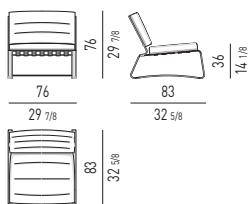

DELAUNAY

DESIGN RODOLFO DORDONI

Struttura: in metallo cromato.

Cinghie: cinghie di seduta e schienale in cuoio disponibile nei colori Naturale, Testa di Moro e Nero.

Cuscinatura: cuscino seduta e schienale in poliuretano.

Sfoderabilità: il rivestimento è completamente sfoderabile sia in tessuto che in pelle.

Structure: in chrome-plated metal.

Straps: seat and backrest straps are in saddle-hide, available in the colors Natural, Dark Brown and Black.

Cushions: seat and backrest cushion in polyurethane.

Covers: fully removable in fabric and leather version.

Gestell: aus verchromtem Metall.

Riemen: Riemen der Sitzfläche und Rückenlehne aus Kernleder, verfügbar in den Farben Natur, Dunkelbraun und Schwarz.

Kissen: Kissen der Sitzfläche und der Rückenlehne aus Polyurethan.

Abziehbarkeit: der Bezug ist komplett abziehbar in Stoff und Leder.

Structure : en métal chromé.

Sangles : sangles d'assise et de dossier en cuir sellier, disponible dans les couleurs Naturel, Tête de Maure et Noir.

Coussins : coussin d'assise et de dossier en polyuréthane.

Déhoussage : revêtement en tissu et en cuir entièrement déhoussable.