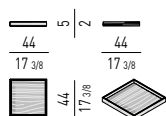

GRAY TRAY

DESIGN RODOLFO DORDONI

Vassoio in MDF impiallacciato Sucupira tinto Visone, realizzato con lavorazione folding. Vassoio adatto per essere collocato all'interno dei vani del tavolino Gray (esclusa la dimensione del tavolino Gray cm 47x80).

Scivolante protettivo in feltro.

Tray in MDF, Sucupira veneer with stained Mink finish, miter folded.

Tray is suitable for placement in the open compartments of the Gray coffee table (except for the Gray table size cm 47x80).

Protective felt glides.

Mit Foldingtechnik aus MDF realisiert, mit nerzfarbig getöntem Sucupira Furnier.

Tablett geeignet für das Innenfach des Beistelltisches Gray (mit Ausnahme des Beistelltisches Gray cm 47x80).

Gleitschutz aus Filz.

Plateau en MDF plaqué Sucupira teinté Vison, réalisé par pliage (folding).

Plateau adapté pour l'élément ouvert de la petite table Gray (à l'exclusion de la petite table Gray cm 47x80).

Patins glisseurs en feutre.