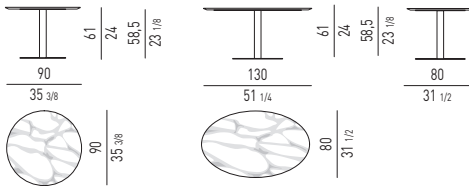

- en marbre Calacatta, épaisseur 20 mm, biseauté ;

- en marbre Bardiglio Nuvolato, épaisseur 20 mm, biseauté.

La base est équipée de pieds à haute résistance en DELRIN® (matière plastique à haute résistance) pour sols durs. Livrée avec jeu supplémentaire de pieds H 15 mm, conseillés sur les tapis.

Base : en tube de métal Ø 80 mm, peinture couleur Bronze clair finition brillante anti-trace et plaques supérieures et inférieures dans la même finition.

PIANO SUCUPIRA SUCUPIRA TOP

PIANO MARMO BARDIGLIO BARDIGLIO MARBLE TOP

PIANO MARMO CALACATTA CALACATTA MARBLE TOP

FINITURA STRUTTURA STRUCTURE FINISH

METALLO | METAL

FINITURE PIANO TOP FINISHES

LEGNO | WOOD

MARMO | MARBLE