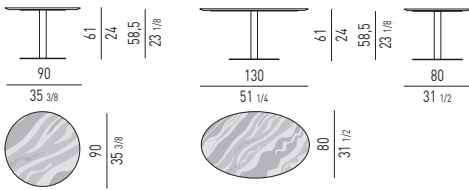

- Calacatta Marmor, Dicke 20 mm, formgeschnitten;

- Marmor Bardiglio Nuvolato, Dicke 20 mm, formgeschnitten.

Die Bodenplatte ist für Fußböden mit Füßchen aus DELRIN® (hochresistenter Kunststoff), H 5 mm, versehen. Inbegriffen Ersatzfüßchen, H mm 15, für Teppiche.

Gestell: Aus Metallrohr, Ø 80 mm, hell bronzefarbig lackiert mit glänzender Anti Touch Beschichtung, obere und untere Platte mit gleicher Ausführung.

Finition plateaux :

- MDF, épaisseur 20 mm, biseauté, plaqué Sucupira teinté Vison ;

- en marbre Calacatta, épaisseur 20 mm, biseauté ;

- en marbre Bardiglio Nuvolato, épaisseur 20 mm, biseauté.

La base est équipée de pieds à haute résistance en DELRIN® (matière plastique à haute résistance) pour sols durs. Livrée avec jeu supplémentaire de pieds H 15 mm, conseillés sur les tapis.

Base : en tube de métal Ø 80 mm, peinture couleur Bronze clair finition brillante anti-trace et plaques supérieures et inférieures dans la même finition.

PIANO SUCUPIRA SUCUPIRA TOP

PIANO MARMO BARDIGLIO BARDIGLIO MARBLE TOP