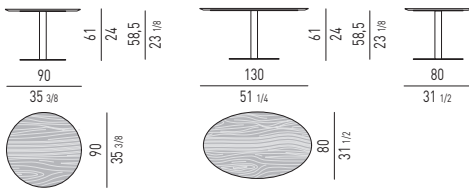

PIANO SUCUPIRA SUCUPIRA TOP