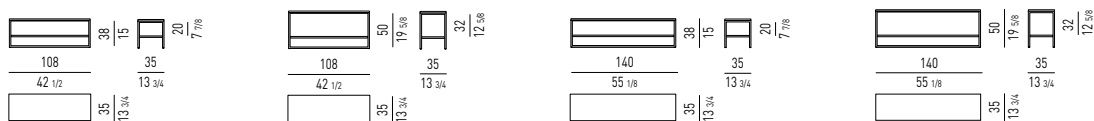

LEGNO | WOOD

FINITURA STRUTTURA STRUCTURE FINISH

METALLO | METAL

PIANO SUCUPIRA | SUCUPIRA TOP

TAVOLINI | COFFEE TABLES

TAVOLINI "SIDE TABLES" | "SIDE TABLES"

CONSOLE | CONSOLE TABLES

Misura interna cassetti / Drawers internal size: cm 82X41 H7,5

Misura interna cassetti / Drawers internal size: cm 102X26 H7,5

PIANO LACCATO LUCIDO | GLOSSY LACQUERED TOP

TAVOLINI | COFFEE TABLES

TAVOLINI "SIDE TABLES" | "SIDE TABLES"

CONSOLE | CONSOLE TABLES

Misura interna cassetti / Drawers internal size: cm 82X41 H7,5

Misura interna cassetti / Drawers internal size: cm 102X26 H7,5

PIANO MARMO CALACATTA / MARMO BARDIGLIO | CALACATTA MARBLE / BARDIGLIO MARBLE TOP

TAVOLINI | COFFEE TABLES

TAVOLINI "SIDE TABLES" | "SIDE TABLES"