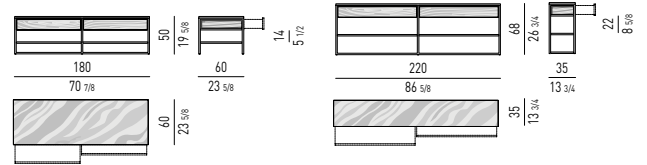

LEGNO | WOOD

FINITURA STRUTTURA STRUCTURE FINISH

METALLO | METAL

PIANO SUCUPIRA | SUCUPIRA TOP

TAVOLINI | COFFEE TABLES

TAVOLINI "SIDE TABLES" | "SIDE TABLES"

CONSOLE | CONSOLE TABLES

Misura interna cassetti / Drawers internal size: cm 82X41 H7,5

Misura interna cassetti / Drawers internal size: cm 102X26 H7,5

PIANO LACCATO LUCIDO | GLOSSY LACQUERED TOP

TAVOLINI | COFFEE TABLES

TAVOLINI "SIDE TABLES" | "SIDE TABLES"

CONSOLE | CONSOLE TABLES

Misura interna cassetti / Drawers internal size: cm 82X41 H7,5

Misura interna cassetti / Drawers internal size: cm 102X26 H7,5

PIANO MARMO CALACATTA / MARMO BARDIGLIO | CALACATTA MARBLE / BARDIGLIO MARBLE TOP

TAVOLINI | COFFEE TABLES

TAVOLINI "SIDE TABLES" | "SIDE TABLES"

CONSOLLE | CONSOLE TABLES

Misura interna cassetti / Drawers internal size:
cm 82X41 H7,5

Misura interna cassetti / Drawers internal size:
cm 102X26 H7,5