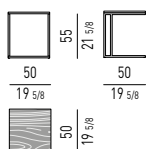

PIANO SUCUPIRA SUCUPIRA TOP