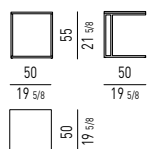

PIANO LACCATO LUCIDO GLOSSY LACQUERED TOP