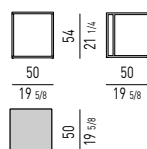

PIANO BRONZO BRONZE TOP