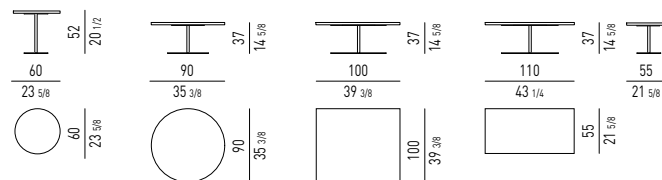

PIANO CORIAN® | CORIAN® TOP

OPTIONAL "RAIN COVER"

Disponibile per ogni elemento
Available for each element

VERSIONE PIANO BEOLA ARGENTATA SILVER BEOLA TOP VERSION

FINITURA PIANO TOP FINISH

PIETRA | STONE

FINITURA BASE BASE FINISH

METALLO | METAL

VERSIONE PIANO CORIAN® CORIAN® TOP VERSION

FINITURA PIANO TOP FINISH

CORIAN®

FINITURA BASE BASE FINISH

METALLO "BUCCIA D'ARANCIA" "BUSH-HAMMERED" METAL