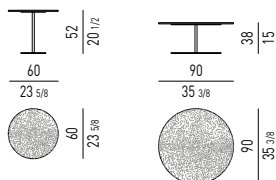

VERSION PLATEAU BEOLA ARGENTÉE

Plateau : en pierre Beola Argentée, épaisseur 20 mm, arrondi, brossé à grain fin.

Base : tube de métal et plaques avec peinture époxy pour extérieur couleur Étain. Patins de protection en gomme milleraies noire.

VERSION PLATEAU CORIAN®

Plateau : en Corian® EC épaisseur 12+12 mm couleur Elegant Grey.

Base : tube de métal et plaques peintes pour extérieur à effet peau d'orange couleur Blanc. Patins de protection en gomme milleraies noire.

Rain Cover optionnel : réalisé en gomme sur polyester 150/300. Dans le mélange en PVC ont été ajoutés des additifs visant à en améliorer la fonction de protection : anti-UV pour l'exposition à l'action directe du soleil, antimicrobique, antibactérien, anti-acariens et auto-éteignant. Pour le nettoyage, éviter l'utilisation de détergents agressifs même d'usage courant. Il est vivement conseillé d'utiliser le plus possible - non seulement pendant les mois d'hiver - les housses Rain Cover afin de garder les articles de la Lifescape Collection en bon état. Malgré l'utilisation de matériaux et de techniques de fabrication soigneusement choisis pour leurs caractéristiques et leurs prestations à l'extérieur, ne pas oublier que l'action des agents atmosphériques peut sensiblement modifier l'état d'origine du mobilier.

PIANO BEOLA ARGENTATA | SILVER BEOLA TOP