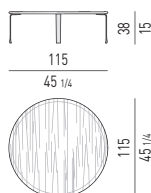

Legs: die-cast aluminum (exclusive design by Minotti Studio) Pewter-colored with extra-glossy anti-touch finish. Nylon glides.

Platte: formgeschnit, 28 mm Stärke, verfügbar aus:

- mokkafarbe offenporig lackierter Massiveiche;
- MDF in der Farben Sand, Rost oder Granit hochglanz lackiert.

Die Beistelltische mit Masse 110x90 cm und 150x150 cm enthalten einen rauchgrauen mit der Platte eingereichten Sekuritglaseinsatz, 12 mm Stärke. Die Tische besitzen ein in der Platte eingelassenes Rahmengestell aus Metall, ausser der Abmessung 60x60 cm H38.

Beine: aus Aluminiumpressguss (exklusives Minotti-Design), Zinnfarben hochglanzlackiert mit Schutzbeschichtung gegen Abdrücke. Bodenaufgabe aus gleitfähigem Nylon.

Plateau : chantourné épaisseur 28 mm, disponible en:

- chêne massif laqué à pore ouvert couleur Moka;
- MDF dans les couleurs Sand, Rouille ou Granite lacqué brillant.

Les petites tables de mesure 110x90 cm et 150x150 cm incluent un insert un verre trempé Gris Fumé, épaisseur 12 mm, aligné au plateau. Les petites tables prévoient un contre-châssis en métal encastré dans le plateau, à exception de la dimension 60x60 cm H38.

Piètement : en aluminium moulé sous pression (dessin exclusif Minotti Studio) peints couleur Étain, finition ultrabril-lante anti-trace de doigts. Patins d'appui sur le sol en nylon.