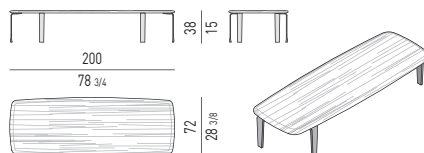

Legs: die-cast aluminum (exclusive design by Minotti Studio) Pewter-colored with extra-glossy anti-touch finish. Nylon glides.

Platte: formgeschnit, 28 mm Stärke, verfügbar aus:

- mokkafarbe offenporig lackierter Massiveiche;
- MDF in der Farben Sand, Rost oder Granit hochglanz lackiert.

Die Beistelltische mit Masse 110x90 cm und 150x150 cm enthalten einen rauchgrauen mit der Platte eingereichten Sekuritglaseinsatz, 12 mm Stärke. Die Tische besitzen ein in der Platte eingelassenes Rahmengestell aus Metall, ausser der Abmessung 60x60 cm H38.

Beine: aus Aluminiumpressguss (exklusives Minotti-Design), Zinnfarben hochglanzlackiert mit Schutzbeschichtung gegen Abdrücke. Bodenaufgabe aus gleitfähigem Nylon.

Plateau : chantourné épaisseur 28 mm, disponible en:

- chêne massif laqué à pore ouvert couleur Moka;
- MDF dans les couleurs Sand, Rouille ou Granite lacqué brillant.

Les petites tables de mesure 110x90 cm et 150x150 cm incluent un insert un verre trempé Gris Fumé, épaisseur 12 mm, aligné au plateau. Les petites tables prévoient un contre-châssis en métal encastré dans le plateau, à exception de la dimension 60x60 cm H38.

Piètement : en aluminium moulé sous pression (dessin exclusif Minotti Studio) peints couleur Étain, finition ultrabril-lante anti-trace de doigts. Patins d'appui sur le sol en nylon.