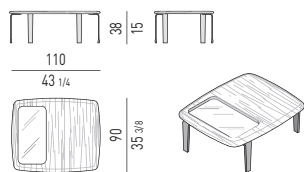

Legs: die-cast aluminum (exclusive design by Minotti Studio) Pewter-colored with extra-glossy anti-touch finish. Nylon glides.

Platte: formgeschnit, 28 mm Stärke, verfügbar aus:

- mokkafarbe offenporig lackierter Massiveiche;
- MDF in der Farben Sand, Rost oder Granit hochglanz lackiert.

Die Beistelltische mit Masse 110x90 cm und 150x150 cm enthalten einen rauchgrauen mit der Platte eingereichten Sekuritglaseinsatz, 12 mm Stärke. Die Tische besitzen ein in der Platte eingelassenes Rahmengestell aus Metall, ausser der Abmessung 60x60 cm H38.

Beine: aus Aluminiumpressguss (exklusives Minotti-Design), Zinnfarben hochglanzlackiert mit Schutzbeschichtung gegen Abdrücke. Bodenaufgabe aus gleitfähigem Nylon.

Plateau : chantourné épaisseur 28 mm, disponible en:

- chêne massif laqué à pore ouvert couleur Moka;
- MDF dans les couleurs Sand, Rouille ou Granite lacqué brillant.

Les petites tables de mesure 110x90 cm et 150x150 cm incluent un insert un verre trempé Gris Fumé, épaisseur 12 mm, aligné au plateau. Les petites tables prévoient un contre-châssis en métal encastré dans le plateau, à exception de la dimension 60x60 cm H38.

Piètement : en aluminium moulé sous pression (dessin exclusif Minotti Studio) peints couleur Étain, finition ultrabril-lante anti-trace de doigts. Patins d'appui sur le sol en nylon.