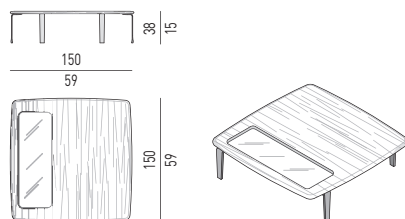

Legs: die-cast aluminum (exclusive design by Minotti Studio) Pewter-colored with extra-glossy anti-touch finish. Nylon glides.

Platte: formgeschnit, 28 mm Stärke, verfügbar aus:

- mokkafarbe offenporig lackierter Massiveiche;
- MDF in der Farben Sand, Rost oder Granit hochglanz lackiert.

Die Beistelltische mit Masse 110x90 cm und 150x150 cm enthalten einen rauchgrauen mit der Platte eingereichten Sekuritglaseinsatz, 12 mm Stärke. Die Tische besitzen ein in der Platte eingelassenes Rahmengestell aus Metall, ausser der Abmessung 60x60 cm H38.

Beine: aus Aluminiumpressguss (exklusives Minotti-Design), Zinnfarben hochglanzlackiert mit Schutzbeschichtung gegen Abdrücke. Bodenaufgabe aus gleitfähigem Nylon.

Plateau : chantourné épaisseur 28 mm, disponible en:

- chêne massif laqué à pore ouvert couleur Moka;
- MDF dans les couleurs Sand, Rouille ou Granite lacqué brillant.

Les petites tables de mesure 110x90 cm et 150x150 cm incluent un insert un verre trempé Gris Fumé, épaisseur 12 mm, aligné au plateau. Les petites tables prévoient un contre-châssis en métal encastré dans le plateau, à exception de la dimension 60x60 cm H38.

Piètement : en aluminium moulé sous pression (dessin exclusif Minotti Studio) peints couleur Étain, finition ultrabril-lante anti-trace de doigts. Patins d'appui sur le sol en nylon.