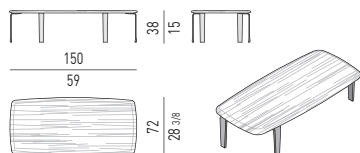

Legs: die-cast aluminum (exclusive design by Minotti Studio) Pewter-colored with extra-glossy anti-touch finish. Nylon glides.

Platte: formgeschnit, 28 mm Stärke, verfügbar aus:

- mokkafarbe offenporig lackierter Massiveiche;
- MDF in der Farben Sand, Rost oder Granit hochglanz lackiert.

Die Beistelltische mit Masse 110x90 cm und 150x150 cm enthalten einen rauchgrauen mit der Platte eingereichten Sekuritglaseinsatz, 12 mm Stärke. Die Tische besitzen ein in der Platte eingelassenes Rahmengestell aus Metall, ausser der Abmessung 60x60 cm H38.

Beine: aus Aluminiumpressguss (exklusives Minotti-Design), Zinnfarben hochglanzlackiert mit Schutzbeschichtung gegen Abdrücke. Bodenaufgabe aus gleitfähigem Nylon.

Plateau : chantourné épaisseur 28 mm, disponible en:

- chêne massif laqué à pore ouvert couleur Moka;
- MDF dans les couleurs Sand, Rouille ou Granite lacqué brillant.

Les petites tables de mesure 110x90 cm et 150x150 cm incluent un insert un verre trempé Gris Fumé, épaisseur 12 mm, aligné au plateau. Les petites tables prévoient un contre-châssis en métal encastré dans le plateau, à exception de la dimension 60x60 cm H38.

Piètement : en aluminium moulé sous pression (dessin exclusif Minotti Studio) peints couleur Étain, finition ultrabril-lante anti-trace de doigts. Patins d'appui sur le sol en nylon.