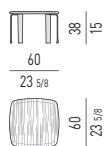

Legs: die-cast aluminum (exclusive design by Minotti Studio) Pewter-colored with extra-glossy anti-touch finish. Nylon glides.

Platte: formgeschnit, 28 mm Stärke, verfügbar aus:

- mokkafarbe offenporig lackierter Massiveiche;
- MDF in der Farben Sand, Rost oder Granit hochglanz lackiert.

Die Beistelltische mit Masse 110x90 cm und 150x150 cm enthalten einen rauchgrauen mit der Platte eingereichten Sekuritglaseinsatz, 12 mm Stärke. Die Tische besitzen ein in der Platte eingelassenes Rahmengestell aus Metall, ausser der Abmessung 60x60 cm H38.

Beine: aus Aluminiumpressguss (exklusives Minotti-Design), Zinnfarben hochglanzlackiert mit Schutzbeschichtung gegen Abdrücke. Bodenaufgabe aus gleitfähigem Nylon.

Plateau : chantourné épaisseur 28 mm, disponible en:

- chêne massif laqué à pore ouvert couleur Moka;
- MDF dans les couleurs Sand, Rouille ou Granite lacqué brillant.

Les petites tables de mesure 110x90 cm et 150x150 cm incluent un insert un verre trempé Gris Fumé, épaisseur 12 mm, aligné au plateau. Les petites tables prévoient un contre-châssis en métal encastré dans le plateau, à exception de la dimension 60x60 cm H38.

Piètement : en aluminium moulé sous pression (dessin exclusif Minotti Studio) peints couleur Étain, finition ultrabril-lante anti-trace de doigts. Patins d'appui sur le sol en nylon.