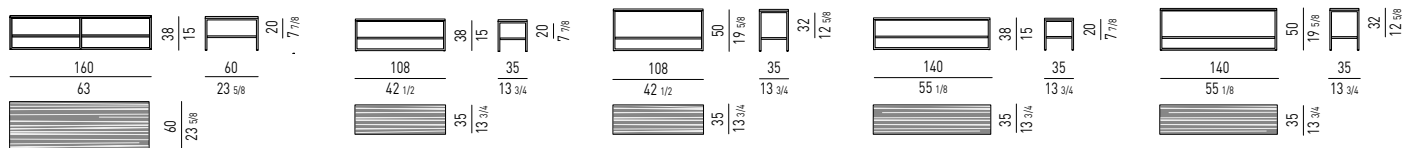

TAVOLINI "SIDE TABLES" | "SIDE TABLES"

CONSOLLE | CONSOLE TABLES

Misura interna cassetti / Drawers internal size:
cm 82X41 H7,5

Misura interna cassetti / Drawers internal size:
cm 102X26 H7,5

PIANO IN SUCUPIRA | SUCUPIRA TOP

TAVOLINI | COFFEE TABLES

TAVOLINI "SIDE TABLES" | "SIDE TABLES"

CONSOLLE | CONSOLE TABLES

Misura interna cassetti / Drawers internal size:
cm 82X41 H7,5

Misura interna cassetti / Drawers internal size:
cm 102X26 H7,5

PIANO LACCATO LUCIDO | GLOSSY LACQUERED TOP

TAVOLINI | COFFEE TABLES

TAVOLINI "SIDE TABLES" | "SIDE TABLES"

CONSOLE | CONSOLE TABLES

Misura interna cassetti / Drawers internal size: cm 82X41 H7,5

Misura interna cassetti / Drawers internal size: cm 102X26 H7,5