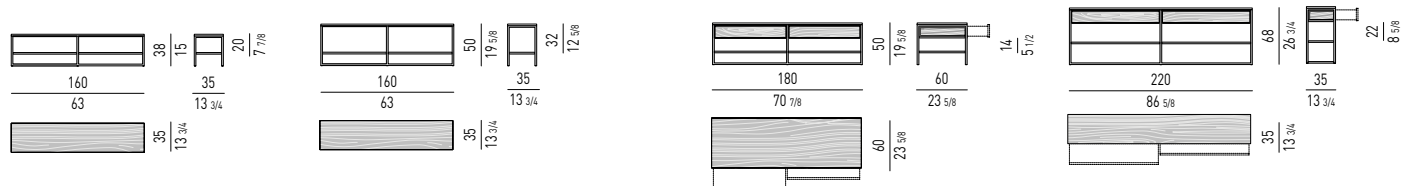

TAVOLINI "SIDE TABLES" | "SIDE TABLES"

CONSOLLE | CONSOLE TABLES

Misura interna cassetti / Drawers internal size:
cm 82X41 H7,5

Misura interna cassetti / Drawers internal size:
cm 102X26 H7,5

PIANO IN SUCUPIRA | SUCUPIRA TOP

TAVOLINI | COFFEE TABLES

TAVOLINI "SIDE TABLES" | "SIDE TABLES"

CONSOLLE | CONSOLE TABLES

Misura interna cassetti / Drawers internal size:
cm 82X41 H7,5

Misura interna cassetti / Drawers internal size:
cm 102X26 H7,5

PIANO LACCATO LUCIDO | GLOSSY LACQUERED TOP

TAVOLINI | COFFEE TABLES

TAVOLINI "SIDE TABLES" | "SIDE TABLES"

CONSOLE | CONSOLE TABLES

Misura interna cassetti / Drawers internal size: cm 82X41 H7,5

Misura interna cassetti / Drawers internal size: cm 102X26 H7,5