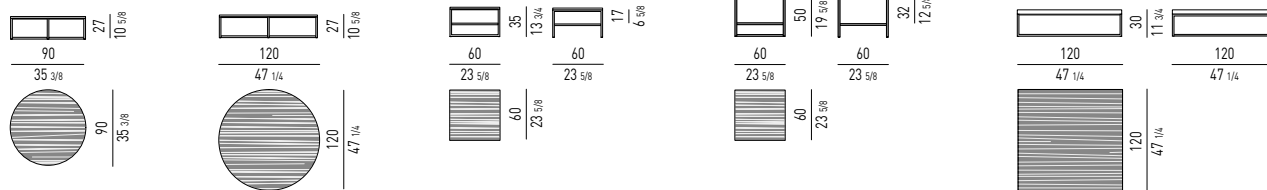

TAVOLINI "SIDE TABLES" | "SIDE TABLES"

CONSOLLE | CONSOLE TABLES

Misura interna cassetti / Drawers internal size:
cm 82X41 H7,5

Misura interna cassetti / Drawers internal size:
cm 102X26 H7,5

PIANO IN SUCUPIRA | SUCUPIRA TOP

TAVOLINI | COFFEE TABLES

TAVOLINI "SIDE TABLES" | "SIDE TABLES"

CONSOLLE | CONSOLE TABLES

Misura interna cassetti / Drawers internal size:
cm 82X41 H7,5

Misura interna cassetti / Drawers internal size:
cm 102X26 H7,5

PIANO LACCATO LUCIDO | GLOSSY LACQUERED TOP

TAVOLINI | COFFEE TABLES

TAVOLINI "SIDE TABLES" | "SIDE TABLES"

CONSOLE | CONSOLE TABLES

Misura interna cassetti / Drawers internal size: cm 82X41 H7,5

Misura interna cassetti / Drawers internal size: cm 102X26 H7,5