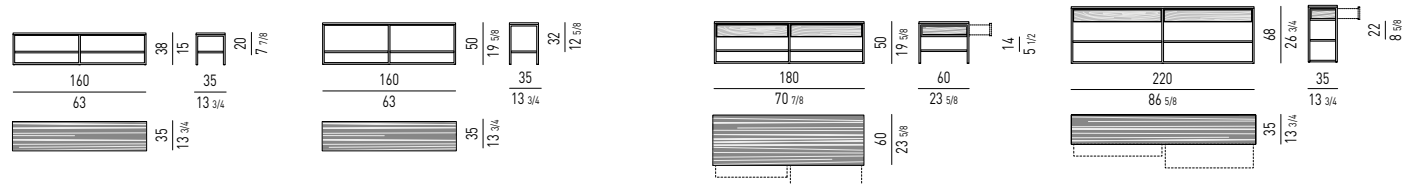

TAVOLINI "SIDE TABLES" | "SIDE TABLES"

CONSOLLE | CONSOLE TABLES

Misura interna cassetti / Drawers internal size:
cm 82X41 H7,5

Misura interna cassetti / Drawers internal size:
cm 102X26 H7,5

PIANO IN SUCUPIRA | SUCUPIRA TOP

TAVOLINI | COFFEE TABLES

TAVOLINI "SIDE TABLES" | "SIDE TABLES"

CONSOLLE | CONSOLE TABLES

Misura interna cassetti / Drawers internal size:
cm 82X41 H7,5

Misura interna cassetti / Drawers internal size:
cm 102X26 H7,5

PIANO LACCATO LUCIDO | GLOSSY LACQUERED TOP

TAVOLINI | COFFEE TABLES

TAVOLINI "SIDE TABLES" | "SIDE TABLES"

CONSOLE | CONSOLE TABLES

Misura interna cassetti / Drawers internal size: cm 82X41 H7,5

Misura interna cassetti / Drawers internal size: cm 102X26 H7,5