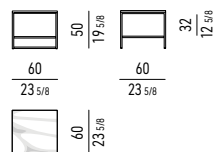

SUCUPIRA

EBANO OPACO
MATT EBONY

PIANO SUCUPIRA | SUCUPIRA TOP

SIDE TABLES

COFFEE TABLES

CONSOLE TABLES

MISURA INTERNA CASSETTI:
DRAWERS INTERNAL SIZE:
CM 82X41 H7,5

MISURA INTERNA CASSETTI:
DRAWERS INTERNAL SIZE:
CM 102X26 H7,5

PIANO EBANO | EBONY TOP

SIDE TABLES

COFFEE TABLES

CONSOLE TABLES

MISURA INTERNA CASSETTI:
DRAWERS INTERNAL SIZE:
CM 82X41 H7,5

MISURA INTERNA CASSETTI:
DRAWERS INTERNAL SIZE:
CM 102X26 H7,5

PIANO MARMO BARDIGLIO | BARDIGLIO MARBLE TOP

SIDE TABLES

COFFEE TABLES

CONSOLE TABLES

MISURA INTERNA CASSETTI:
DRAWERS INTERNAL SIZE:
CM 82X41 H7,5

MISURA INTERNA CASSETTI:
DRAWERS INTERNAL SIZE:
CM 102X26 H7,5

PIANO MARMO CALACATTA | CALACATTA MARBLE TOP

SIDE TABLES

COFFEE TABLES

CONSOLE TABLES

MISURA INTERNA CASSETTI:
DRAWERS INTERNAL SIZE:
CM 82X41 H7,5

MISURA INTERNA CASSETTI:
DRAWERS INTERNAL SIZE:
CM 102X26 H7,5