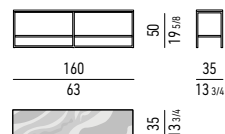

SUCUPIRA

EBANO OPACO
MATT EBONY

PIANO SUCUPIRA | SUCUPIRA TOP

SIDE TABLES

COFFEE TABLES

CONSOLE TABLES

MISURA INTERNA CASSETTI:
DRAWERS INTERNAL SIZE:
CM 82X41 H7,5

MISURA INTERNA CASSETTI:
DRAWERS INTERNAL SIZE:
CM 102X26 H7,5

PIANO EBANO | EBONY TOP

SIDE TABLES

COFFEE TABLES

CONSOLE TABLES

MISURA INTERNA CASSETTI:
DRAWERS INTERNAL SIZE:
CM 82X41 H7,5

MISURA INTERNA CASSETTI:
DRAWERS INTERNAL SIZE:
CM 102X26 H7,5

PIANO MARMO BARDIGLIO | BARDIGLIO MARBLE TOP

SIDE TABLES

COFFEE TABLES

CONSOLE TABLES

MISURA INTERNA CASSETTI:
DRAWERS INTERNAL SIZE:
CM 82X41 H7,5

MISURA INTERNA CASSETTI:
DRAWERS INTERNAL SIZE:
CM 102X26 H7,5

PIANO MARMO CALACATTA | CALACATTA MARBLE TOP

SIDE TABLES

COFFEE TABLES

CONSOLE TABLES

MISURA INTERNA CASSETTI:
DRAWERS INTERNAL SIZE:
CM 82X41 H7,5

MISURA INTERNA CASSETTI:
DRAWERS INTERNAL SIZE:
CM 102X26 H7,5