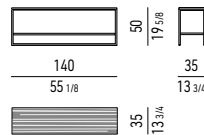

SIDE TABLES

COFFEE TABLES

CONSOLE TABLES

MISURA INTERNA CASSETTI:
DRAWERS INTERNAL SIZE:
CM 82X41 H7,5

MISURA INTERNA CASSETTI:
DRAWERS INTERNAL SIZE:
CM 102X26 H7,5

CONSOLE TABLES

PIANO SUPERIORE UPPER TOP

SUCUPIRA

EBANO OPACO
MATT EBONY

PIANO SUCUPIRA | SUCUPIRA TOP

SIDE TABLES

COFFEE TABLES

CONSOLE TABLES

MISURA INTERNA CASSETTI:
DRAWERS INTERNAL SIZE:
CM 82X41 H7,5

MISURA INTERNA CASSETTI:
DRAWERS INTERNAL SIZE:
CM 102X26 H7,5

PIANO EBANO | EBONY TOP

SIDE TABLES

COFFEE TABLES

CONSOLE TABLES

MISURA INTERNA CASSETTI:
DRAWERS INTERNAL SIZE:
CM 82X41 H7,5

MISURA INTERNA CASSETTI:
DRAWERS INTERNAL SIZE:
CM 102X26 H7,5

PIANO MARMO BARDIGLIO | BARDIGLIO MARBLE TOP

SIDE TABLES

COFFEE TABLES

CONSOLE TABLES

MISURA INTERNA CASSETTI:
DRAWERS INTERNAL SIZE:
CM 82X41 H7,5

MISURA INTERNA CASSETTI:
DRAWERS INTERNAL SIZE:
CM 102X26 H7,5

PIANO MARMO CALACATTA | CALACATTA MARBLE TOP