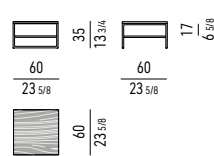

SIDE TABLES

COFFEE TABLES

CONSOLE TABLES

MISURA INTERNA CASSETTI:
DRAWERS INTERNAL SIZE:
CM 82X41 H7,5

MISURA INTERNA CASSETTI:
DRAWERS INTERNAL SIZE:
CM 102X26 H7,5

CONSOLE TABLES

PIANO SUPERIORE UPPER TOP

SUCUPIRA

EBANO OPACO
MATT EBONY

PIANO SUCUPIRA | SUCUPIRA TOP

SIDE TABLES

COFFEE TABLES

CONSOLE TABLES

MISURA INTERNA CASSETTI:
DRAWERS INTERNAL SIZE:
CM 82X41 H7,5

MISURA INTERNA CASSETTI:
DRAWERS INTERNAL SIZE:
CM 102X26 H7,5

PIANO EBANO | EBONY TOP

SIDE TABLES

COFFEE TABLES

CONSOLE TABLES

MISURA INTERNA CASSETTI:
DRAWERS INTERNAL SIZE:
CM 82X41 H7,5

MISURA INTERNA CASSETTI:
DRAWERS INTERNAL SIZE:
CM 102X26 H7,5

PIANO MARMO BARDIGLIO | BARDIGLIO MARBLE TOP

SIDE TABLES

COFFEE TABLES

CONSOLE TABLES

MISURA INTERNA CASSETTI:
DRAWERS INTERNAL SIZE:
CM 82X41 H7,5

MISURA INTERNA CASSETTI:
DRAWERS INTERNAL SIZE:
CM 102X26 H7,5

PIANO MARMO CALACATTA | CALACATTA MARBLE TOP