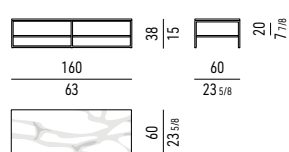

SUCUPIRA

EBANO OPACO
MATT EBONY

PIANO SUCUPIRA | SUCUPIRA TOP

SIDE TABLES

COFFEE TABLES

CONSOLE TABLES

MISURA INTERNA CASSETTI:
DRAWERS INTERNAL SIZE:
CM 82X41 H7,5

MISURA INTERNA CASSETTI:
DRAWERS INTERNAL SIZE:
CM 102X26 H7,5

PIANO EBANO | EBONY TOP

SIDE TABLES

COFFEE TABLES

CONSOLE TABLES

MISURA INTERNA CASSETTI:
DRAWERS INTERNAL SIZE:
CM 82X41 H7,5

MISURA INTERNA CASSETTI:
DRAWERS INTERNAL SIZE:
CM 102X26 H7,5

PIANO MARMO BARDIGLIO | BARDIGLIO MARBLE TOP

SIDE TABLES

COFFEE TABLES

CONSOLE TABLES

MISURA INTERNA CASSETTI:
DRAWERS INTERNAL SIZE:
CM 82X41 H7,5

MISURA INTERNA CASSETTI:
DRAWERS INTERNAL SIZE:
CM 102X26 H7,5

PIANO MARMO CALACATTA | CALACATTA MARBLE TOP

SIDE TABLES

COFFEE TABLES

CONSOLE TABLES

MISURA INTERNA CASSETTI:
DRAWERS INTERNAL SIZE:
CM 82X41 H7,5

MISURA INTERNA CASSETTI:
DRAWERS INTERNAL SIZE:
CM 102X26 H7,5