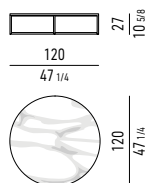

SUCUPIRA

EBANO OPACO
MATT EBONY

PIANO SUCUPIRA | SUCUPIRA TOP

SIDE TABLES

COFFEE TABLES

CONSOLE TABLES

MISURA INTERNA CASSETTI:
DRAWERS INTERNAL SIZE:
CM 82X41 H7,5

MISURA INTERNA CASSETTI:
DRAWERS INTERNAL SIZE:
CM 102X26 H7,5

PIANO EBANO | EBONY TOP

SIDE TABLES

COFFEE TABLES

CONSOLE TABLES

MISURA INTERNA CASSETTI:
DRAWERS INTERNAL SIZE:
CM 82X41 H7,5

MISURA INTERNA CASSETTI:
DRAWERS INTERNAL SIZE:
CM 102X26 H7,5

PIANO MARMO BARDIGLIO | BARDIGLIO MARBLE TOP

SIDE TABLES

COFFEE TABLES

CONSOLE TABLES

MISURA INTERNA CASSETTI:
DRAWERS INTERNAL SIZE:
CM 82X41 H7,5

MISURA INTERNA CASSETTI:
DRAWERS INTERNAL SIZE:
CM 102X26 H7,5

PIANO MARMO CALACATTA | CALACATTA MARBLE TOP

SIDE TABLES

COFFEE TABLES

CONSOLE TABLES

MISURA INTERNA CASSETTI:
DRAWERS INTERNAL SIZE:
CM 82X41 H7,5

MISURA INTERNA CASSETTI:
DRAWERS INTERNAL SIZE:
CM 102X26 H7,5