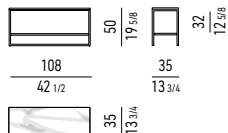

SUCUPIRA

EBANO OPACO
MATT EBONY

PIANO SUCUPIRA | SUCUPIRA TOP

SIDE TABLES

COFFEE TABLES

CONSOLE TABLES

MISURA INTERNA CASSETTI:
DRAWERS INTERNAL SIZE:
CM 82X41 H7,5

MISURA INTERNA CASSETTI:
DRAWERS INTERNAL SIZE:
CM 102X26 H7,5

PIANO EBANO | EBONY TOP

SIDE TABLES

COFFEE TABLES

CONSOLE TABLES

MISURA INTERNA CASSETTI:
DRAWERS INTERNAL SIZE:
CM 82X41 H7,5

MISURA INTERNA CASSETTI:
DRAWERS INTERNAL SIZE:
CM 102X26 H7,5

PIANO MARMO BARDIGLIO | BARDIGLIO MARBLE TOP

SIDE TABLES

COFFEE TABLES

CONSOLE TABLES

MISURA INTERNA CASSETTI:
DRAWERS INTERNAL SIZE:
CM 82X41 H7,5

MISURA INTERNA CASSETTI:
DRAWERS INTERNAL SIZE:
CM 102X26 H7,5

PIANO MARMO CALACATTA | CALACATTA MARBLE TOP

SIDE TABLES

COFFEE TABLES

CONSOLE TABLES

MISURA INTERNA CASSETTI:
DRAWERS INTERNAL SIZE:
CM 82X41 H7,5

MISURA INTERNA CASSETTI:
DRAWERS INTERNAL SIZE:
CM 102X26 H7,5