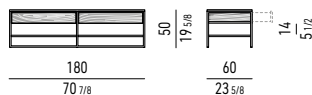

SUCUPIRA

EBANO OPACO
MATT EBONY

PIANO SUCUPIRA | SUCUPIRA TOP

SIDE TABLES

COFFEE TABLES

CONSOLE TABLES

MISURA INTERNA CASSETTI:
DRAWERS INTERNAL SIZE:
CM 82X41 H7,5

MISURA INTERNA CASSETTI:
DRAWERS INTERNAL SIZE:
CM 102X26 H7,5

PIANO EBANO | EBONY TOP

SIDE TABLES

COFFEE TABLES

CONSOLE TABLES

MISURA INTERNA CASSETTI:
DRAWERS INTERNAL SIZE:
CM 82X41 H7,5

MISURA INTERNA CASSETTI:
DRAWERS INTERNAL SIZE:
CM 102X26 H7,5

PIANO MARMO BARDIGLIO | BARDIGLIO MARBLE TOP

SIDE TABLES

COFFEE TABLES

CONSOLE TABLES

MISURA INTERNA CASSETTI:
DRAWERS INTERNAL SIZE:
CM 82X41 H7,5

MISURA INTERNA CASSETTI:
DRAWERS INTERNAL SIZE:
CM 102X26 H7,5

PIANO MARMO CALACATTA | CALACATTA MARBLE TOP

SIDE TABLES

COFFEE TABLES

CONSOLE TABLES

MISURA INTERNA CASSETTI:
DRAWERS INTERNAL SIZE:
CM 82X41 H7,5

MISURA INTERNA CASSETTI:
DRAWERS INTERNAL SIZE:
CM 102X26 H7,5