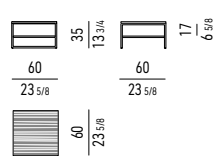

SIDE TABLES

COFFEE TABLES

CONSOLE TABLES

MISURA INTERNA CASSETTI:
DRAWERS INTERNAL SIZE:
CM 82X41 H7,5

MISURA INTERNA CASSETTI:
DRAWERS INTERNAL SIZE:
CM 102X26 H7,5

CONSOLE TABLES

PIANO SUPERIORE UPPER TOP

SUCUPIRA

EBANO OPACO
MATT EBONY

PIANO SUCUPIRA | SUCUPIRA TOP

SIDE TABLES

COFFEE TABLES

CONSOLE TABLES

MISURA INTERNA CASSETTI:
DRAWERS INTERNAL SIZE:
CM 82X41 H7,5

MISURA INTERNA CASSETTI:
DRAWERS INTERNAL SIZE:
CM 102X26 H7,5

PIANO EBANO | EBONY TOP

SIDE TABLES

COFFEE TABLES

CONSOLE TABLES

MISURA INTERNA CASSETTI:
DRAWERS INTERNAL SIZE:
CM 82X41 H7,5

MISURA INTERNA CASSETTI:
DRAWERS INTERNAL SIZE:
CM 102X26 H7,5

PIANO MARMO BARDIGLIO | BARDIGLIO MARBLE TOP

SIDE TABLES

COFFEE TABLES

CONSOLE TABLES

MISURA INTERNA CASSETTI:
DRAWERS INTERNAL SIZE:
CM 82X41 H7,5

MISURA INTERNA CASSETTI:
DRAWERS INTERNAL SIZE:
CM 102X26 H7,5

PIANO MARMO CALACATTA | CALACATTA MARBLE TOP