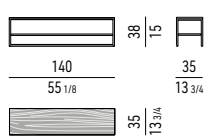

SIDE TABLES

COFFEE TABLES

CONSOLE TABLES

MISURA INTERNA CASSETTI:
DRAWERS INTERNAL SIZE:
CM 82X41 H7,5

MISURA INTERNA CASSETTI:
DRAWERS INTERNAL SIZE:
CM 102X26 H7,5

CONSOLE TABLES

PIANO SUPERIORE UPPER TOP

LACCATO LUCIDO
GLOSSY LACQUERED

SUCUPIRA

EBANO OPACO
MATT EBONY

MARMO
MARBLE

STRUTTURA E PIANO INFERIORE STRUCTURE AND LOWER SHELF

METALLO SATINATO
SATIN METAL

STRUTTURA INTERNA/ESTERNA CASSETTI INTERNAL/EXTERNAL DRAWERS STRUCTURE

SUCUPIRA

EBANO OPACO
MATT EBONY

PIANO SUCUPIRA | SUCUPIRA TOP

SIDE TABLES

COFFEE TABLES

CONSOLE TABLES

MISURA INTERNA CASSETTI:
DRAWERS INTERNAL SIZE:
CM 82X41 H7,5

MISURA INTERNA CASSETTI:
DRAWERS INTERNAL SIZE:
CM 102X26 H7,5

PIANO EBANO | EBONY TOP

SIDE TABLES

COFFEE TABLES

CONSOLE TABLES

MISURA INTERNA CASSETTI:
DRAWERS INTERNAL SIZE:
CM 82X41 H7,5

MISURA INTERNA CASSETTI:
DRAWERS INTERNAL SIZE:
CM 102X26 H7,5

PIANO MARMO BARDIGLIO | BARDIGLIO MARBLE TOP