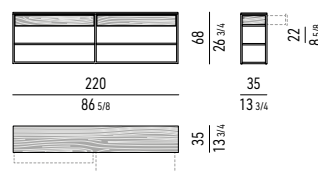

SIDE TABLES

COFFEE TABLES

CONSOLE TABLES

MISURA INTERNA CASSETTI:
DRAWERS INTERNAL SIZE:
CM 82X41 H7,5

MISURA INTERNA CASSETTI:
DRAWERS INTERNAL SIZE:
CM 102X26 H7,5

CONSOLE TABLES

PIANO SUPERIORE UPPER TOP

SUCUPIRA

EBANO OPACO
MATT EBONY

PIANO SUCUPIRA | SUCUPIRA TOP

SIDE TABLES

COFFEE TABLES

CONSOLE TABLES

MISURA INTERNA CASSETTI:
DRAWERS INTERNAL SIZE:
CM 82X41 H7,5

MISURA INTERNA CASSETTI:
DRAWERS INTERNAL SIZE:
CM 102X26 H7,5

PIANO EBANO | EBONY TOP

SIDE TABLES

COFFEE TABLES

CONSOLE TABLES

MISURA INTERNA CASSETTI:
DRAWERS INTERNAL SIZE:
CM 82X41 H7,5

MISURA INTERNA CASSETTI:
DRAWERS INTERNAL SIZE:
CM 102X26 H7,5

PIANO MARMO BARDIGLIO | BARDIGLIO MARBLE TOP

SIDE TABLES

COFFEE TABLES

CONSOLE TABLES

MISURA INTERNA CASSETTI:
DRAWERS INTERNAL SIZE:
CM 82X41 H7,5

MISURA INTERNA CASSETTI:
DRAWERS INTERNAL SIZE:
CM 102X26 H7,5

PIANO MARMO CALACATTA | CALACATTA MARBLE TOP