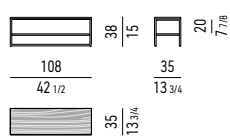

SIDE TABLES

COFFEE TABLES

CONSOLE TABLES

MISURA INTERNA CASSETTI:
DRAWERS INTERNAL SIZE:
CM 82X41 H7,5

MISURA INTERNA CASSETTI:
DRAWERS INTERNAL SIZE:
CM 102X26 H7,5

CONSOLE TABLES

PIANO SUPERIORE UPPER TOP

LACCATO LUCIDO
GLOSSY LACQUERED

SUCUPIRA

EBANO OPACO
MATT EBONY

MARMO
MARBLE

STRUTTURA E PIANO INFERIORE STRUCTURE AND LOWER SHELF

METALLO SATINATO
SATIN METAL

STRUTTURA INTERNA/ESTERNA CASSETTI INTERNAL/EXTERNAL DRAWERS STRUCTURE

SUCUPIRA

EBANO OPACO
MATT EBONY

PIANO SUCUPIRA | SUCUPIRA TOP

SIDE TABLES

COFFEE TABLES

CONSOLE TABLES

MISURA INTERNA CASSETTI:
DRAWERS INTERNAL SIZE:
CM 82X41 H7,5

MISURA INTERNA CASSETTI:
DRAWERS INTERNAL SIZE:
CM 102X26 H7,5

PIANO EBANO | EBONY TOP

SIDE TABLES

COFFEE TABLES

CONSOLE TABLES

MISURA INTERNA CASSETTI:
DRAWERS INTERNAL SIZE:
CM 82X41 H7,5

MISURA INTERNA CASSETTI:
DRAWERS INTERNAL SIZE:
CM 102X26 H7,5

PIANO MARMO BARDIGLIO | BARDIGLIO MARBLE TOP