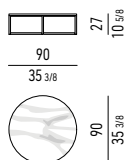

SUCUPIRA

EBANO OPACO
MATT EBONY

PIANO SUCUPIRA | SUCUPIRA TOP

SIDE TABLES

COFFEE TABLES

CONSOLE TABLES

MISURA INTERNA CASSETTI:
DRAWERS INTERNAL SIZE:
CM 82X41 H7,5

MISURA INTERNA CASSETTI:
DRAWERS INTERNAL SIZE:
CM 102X26 H7,5

PIANO EBANO | EBONY TOP

SIDE TABLES

COFFEE TABLES

CONSOLE TABLES

MISURA INTERNA CASSETTI:
DRAWERS INTERNAL SIZE:
CM 82X41 H7,5

MISURA INTERNA CASSETTI:
DRAWERS INTERNAL SIZE:
CM 102X26 H7,5

PIANO MARMO BARDIGLIO | BARDIGLIO MARBLE TOP

SIDE TABLES

COFFEE TABLES

CONSOLE TABLES

MISURA INTERNA CASSETTI:
DRAWERS INTERNAL SIZE:
CM 82X41 H7,5

MISURA INTERNA CASSETTI:
DRAWERS INTERNAL SIZE:
CM 102X26 H7,5

PIANO MARMO CALACATTA | CALACATTA MARBLE TOP

SIDE TABLES

COFFEE TABLES

CONSOLE TABLES

MISURA INTERNA CASSETTI:
DRAWERS INTERNAL SIZE:
CM 82X41 H7,5

MISURA INTERNA CASSETTI:
DRAWERS INTERNAL SIZE:
CM 102X26 H7,5