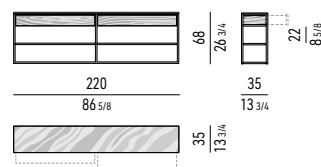

SUCUPIRA

EBANO OPACO
MATT EBONY

PIANO SUCUPIRA | SUCUPIRA TOP

SIDE TABLES

COFFEE TABLES

CONSOLE TABLES

MISURA INTERNA CASSETTI:
DRAWERS INTERNAL SIZE:
CM 82X41 H7,5

MISURA INTERNA CASSETTI:
DRAWERS INTERNAL SIZE:
CM 102X26 H7,5

PIANO EBANO | EBONY TOP

SIDE TABLES

COFFEE TABLES

CONSOLE TABLES

MISURA INTERNA CASSETTI:
DRAWERS INTERNAL SIZE:
CM 82X41 H7,5

MISURA INTERNA CASSETTI:
DRAWERS INTERNAL SIZE:
CM 102X26 H7,5

PIANO MARMO BARDIGLIO | BARDIGLIO MARBLE TOP

SIDE TABLES

COFFEE TABLES

CONSOLE TABLES

MISURA INTERNA CASSETTI:
DRAWERS INTERNAL SIZE:
CM 82X41 H7,5

MISURA INTERNA CASSETTI:
DRAWERS INTERNAL SIZE:
CM 102X26 H7,5

PIANO MARMO CALACATTA | CALACATTA MARBLE TOP

SIDE TABLES

COFFEE TABLES

CONSOLE TABLES

MISURA INTERNA CASSETTI:
DRAWERS INTERNAL SIZE:
CM 82X41 H7,5

MISURA INTERNA CASSETTI:
DRAWERS INTERNAL SIZE:
CM 102X26 H7,5