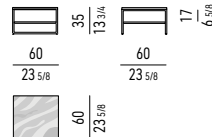

SUCUPIRA

EBANO OPACO
MATT EBONY

PIANO SUCUPIRA | SUCUPIRA TOP

SIDE TABLES

COFFEE TABLES

CONSOLE TABLES

MISURA INTERNA CASSETTI:
DRAWERS INTERNAL SIZE:
CM 82X41 H7,5

MISURA INTERNA CASSETTI:
DRAWERS INTERNAL SIZE:
CM 102X26 H7,5

PIANO EBANO | EBONY TOP

SIDE TABLES

COFFEE TABLES

CONSOLE TABLES

MISURA INTERNA CASSETTI:
DRAWERS INTERNAL SIZE:
CM 82X41 H7,5

MISURA INTERNA CASSETTI:
DRAWERS INTERNAL SIZE:
CM 102X26 H7,5

PIANO MARMO BARDIGLIO | BARDIGLIO MARBLE TOP

SIDE TABLES

COFFEE TABLES

CONSOLE TABLES

MISURA INTERNA CASSETTI:
DRAWERS INTERNAL SIZE:
CM 82X41 H7,5

MISURA INTERNA CASSETTI:
DRAWERS INTERNAL SIZE:
CM 102X26 H7,5

PIANO MARMO CALACATTA | CALACATTA MARBLE TOP

SIDE TABLES

COFFEE TABLES

CONSOLE TABLES

MISURA INTERNA CASSETTI:
DRAWERS INTERNAL SIZE:
CM 82X41 H7,5

MISURA INTERNA CASSETTI:
DRAWERS INTERNAL SIZE:
CM 102X26 H7,5