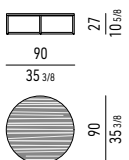

SIDE TABLES

COFFEE TABLES

CONSOLE TABLES

MISURA INTERNA CASSETTI:
DRAWERS INTERNAL SIZE:
CM 82X41 H7,5

MISURA INTERNA CASSETTI:
DRAWERS INTERNAL SIZE:
CM 102X26 H7,5

CONSOLE TABLES

PIANO SUPERIORE UPPER TOP

SUCUPIRA

EBANO OPACO
MATT EBONY

PIANO SUCUPIRA | SUCUPIRA TOP

SIDE TABLES

COFFEE TABLES

CONSOLE TABLES

MISURA INTERNA CASSETTI:
DRAWERS INTERNAL SIZE:
CM 82X41 H7,5

MISURA INTERNA CASSETTI:
DRAWERS INTERNAL SIZE:
CM 102X26 H7,5

PIANO EBANO | EBONY TOP

SIDE TABLES

COFFEE TABLES

CONSOLE TABLES

MISURA INTERNA CASSETTI:
DRAWERS INTERNAL SIZE:
CM 82X41 H7,5

MISURA INTERNA CASSETTI:
DRAWERS INTERNAL SIZE:
CM 102X26 H7,5

PIANO MARMO BARDIGLIO | BARDIGLIO MARBLE TOP

SIDE TABLES

COFFEE TABLES

CONSOLE TABLES

MISURA INTERNA CASSETTI:
DRAWERS INTERNAL SIZE:
CM 82X41 H7,5

MISURA INTERNA CASSETTI:
DRAWERS INTERNAL SIZE:
CM 102X26 H7,5

PIANO MARMO CALACATTA | CALACATTA MARBLE TOP