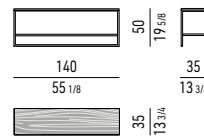

SIDE TABLES

COFFEE TABLES

CONSOLE TABLES

MISURA INTERNA CASSETTI:
DRAWERS INTERNAL SIZE:
CM 82X41 H7,5

MISURA INTERNA CASSETTI:
DRAWERS INTERNAL SIZE:
CM 102X26 H7,5

CONSOLE TABLES

PIANO SUPERIORE UPPER TOP

LACCATO LUCIDO
GLOSSY LACQUERED

SUCUPIRA

EBANO OPACO
MATT EBONY

MARMO
MARBLE

STRUTTURA E PIANO INFERIORE STRUCTURE AND LOWER SHELF

METALLO SATINATO
SATIN METAL

STRUTTURA INTERNA/ESTERNA CASSETTI INTERNAL/EXTERNAL DRAWERS STRUCTURE

SUCUPIRA

EBANO OPACO
MATT EBONY

PIANO SUCUPIRA | SUCUPIRA TOP

SIDE TABLES

COFFEE TABLES

CONSOLE TABLES

MISURA INTERNA CASSETTI:
DRAWERS INTERNAL SIZE:
CM 82X41 H7,5

MISURA INTERNA CASSETTI:
DRAWERS INTERNAL SIZE:
CM 102X26 H7,5

PIANO EBANO | EBONY TOP

SIDE TABLES

COFFEE TABLES

CONSOLE TABLES

MISURA INTERNA CASSETTI:
DRAWERS INTERNAL SIZE:
CM 82X41 H7,5

MISURA INTERNA CASSETTI:
DRAWERS INTERNAL SIZE:
CM 102X26 H7,5

PIANO MARMO BARDIGLIO | BARDIGLIO MARBLE TOP