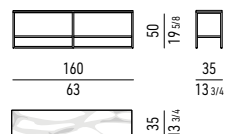

SUCUPIRA

EBANO OPACO
MATT EBONY

PIANO SUCUPIRA | SUCUPIRA TOP

SIDE TABLES

COFFEE TABLES

CONSOLE TABLES

MISURA INTERNA CASSETTI:
DRAWERS INTERNAL SIZE:
CM 82X41 H7,5

MISURA INTERNA CASSETTI:
DRAWERS INTERNAL SIZE:
CM 102X26 H7,5

PIANO EBANO | EBONY TOP

SIDE TABLES

COFFEE TABLES

CONSOLE TABLES

MISURA INTERNA CASSETTI:
DRAWERS INTERNAL SIZE:
CM 82X41 H7,5

MISURA INTERNA CASSETTI:
DRAWERS INTERNAL SIZE:
CM 102X26 H7,5

PIANO MARMO BARDIGLIO | BARDIGLIO MARBLE TOP

SIDE TABLES

COFFEE TABLES

CONSOLE TABLES

MISURA INTERNA CASSETTI:
DRAWERS INTERNAL SIZE:
CM 82X41 H7,5

MISURA INTERNA CASSETTI:
DRAWERS INTERNAL SIZE:
CM 102X26 H7,5

PIANO MARMO CALACATTA | CALACATTA MARBLE TOP

SIDE TABLES

COFFEE TABLES

CONSOLE TABLES

MISURA INTERNA CASSETTI:
DRAWERS INTERNAL SIZE:
CM 82X41 H7,5

MISURA INTERNA CASSETTI:
DRAWERS INTERNAL SIZE:
CM 102X26 H7,5