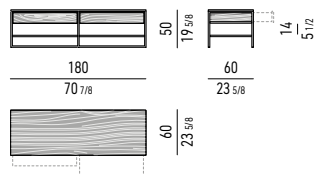

SIDE TABLES

COFFEE TABLES

CONSOLE TABLES

MISURA INTERNA CASSETTI:
DRAWERS INTERNAL SIZE:
CM 82X41 H7,5

MISURA INTERNA CASSETTI:
DRAWERS INTERNAL SIZE:
CM 102X26 H7,5

CONSOLE TABLES

PIANO SUPERIORE UPPER TOP

SUCUPIRA

EBANO OPACO
MATT EBONY

PIANO SUCUPIRA | SUCUPIRA TOP

SIDE TABLES

COFFEE TABLES

CONSOLE TABLES

MISURA INTERNA CASSETTI:
DRAWERS INTERNAL SIZE:
CM 82X41 H7,5

MISURA INTERNA CASSETTI:
DRAWERS INTERNAL SIZE:
CM 102X26 H7,5

PIANO EBANO | EBONY TOP

SIDE TABLES

COFFEE TABLES

CONSOLE TABLES

MISURA INTERNA CASSETTI:
DRAWERS INTERNAL SIZE:
CM 82X41 H7,5

MISURA INTERNA CASSETTI:
DRAWERS INTERNAL SIZE:
CM 102X26 H7,5

PIANO MARMO BARDIGLIO | BARDIGLIO MARBLE TOP

SIDE TABLES

COFFEE TABLES

CONSOLE TABLES

MISURA INTERNA CASSETTI:
DRAWERS INTERNAL SIZE:
CM 82X41 H7,5

MISURA INTERNA CASSETTI:
DRAWERS INTERNAL SIZE:
CM 102X26 H7,5

PIANO MARMO CALACATTA | CALACATTA MARBLE TOP