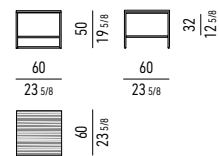

SIDE TABLES

COFFEE TABLES

CONSOLE TABLES

MISURA INTERNA CASSETTI:
DRAWERS INTERNAL SIZE:
CM 82X41 H7,5

MISURA INTERNA CASSETTI:
DRAWERS INTERNAL SIZE:
CM 102X26 H7,5

CONSOLE TABLES

PIANO SUPERIORE UPPER TOP

SUCUPIRA

EBANO OPACO
MATT EBONY

PIANO SUCUPIRA | SUCUPIRA TOP

SIDE TABLES

COFFEE TABLES

CONSOLE TABLES

MISURA INTERNA CASSETTI:
DRAWERS INTERNAL SIZE:
CM 82X41 H7,5

MISURA INTERNA CASSETTI:
DRAWERS INTERNAL SIZE:
CM 102X26 H7,5

PIANO EBANO | EBONY TOP

SIDE TABLES

COFFEE TABLES

CONSOLE TABLES

MISURA INTERNA CASSETTI:
DRAWERS INTERNAL SIZE:
CM 82X41 H7,5

MISURA INTERNA CASSETTI:
DRAWERS INTERNAL SIZE:
CM 102X26 H7,5

PIANO MARMO BARDIGLIO | BARDIGLIO MARBLE TOP

SIDE TABLES

COFFEE TABLES

CONSOLE TABLES

MISURA INTERNA CASSETTI:
DRAWERS INTERNAL SIZE:
CM 82X41 H7,5

MISURA INTERNA CASSETTI:
DRAWERS INTERNAL SIZE:
CM 102X26 H7,5

PIANO MARMO CALACATTA | CALACATTA MARBLE TOP