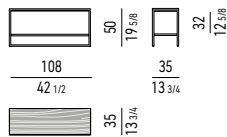

SIDE TABLES

COFFEE TABLES

CONSOLE TABLES

MISURA INTERNA CASSETTI:
DRAWERS INTERNAL SIZE:
CM 82X41 H7,5

MISURA INTERNA CASSETTI:
DRAWERS INTERNAL SIZE:
CM 102X26 H7,5

CONSOLE TABLES

PIANO SUPERIORE UPPER TOP

LACCATO LUCIDO
GLOSSY LACQUERED

SUCUPIRA

EBANO OPACO
MATT EBONY

MARMO
MARBLE

STRUTTURA E PIANO INFERIORE STRUCTURE AND LOWER SHELF

METALLO SATINATO
SATIN METAL

STRUTTURA INTERNA/ESTERNA CASSETTI INTERNAL/EXTERNAL DRAWERS STRUCTURE

SUCUPIRA

EBANO OPACO
MATT EBONY

PIANO SUCUPIRA | SUCUPIRA TOP

SIDE TABLES

COFFEE TABLES

CONSOLE TABLES

MISURA INTERNA CASSETTI:
DRAWERS INTERNAL SIZE:
CM 82X41 H7,5

MISURA INTERNA CASSETTI:
DRAWERS INTERNAL SIZE:
CM 102X26 H7,5

PIANO EBANO | EBONY TOP

SIDE TABLES

COFFEE TABLES

CONSOLE TABLES

MISURA INTERNA CASSETTI:
DRAWERS INTERNAL SIZE:
CM 82X41 H7,5

MISURA INTERNA CASSETTI:
DRAWERS INTERNAL SIZE:
CM 102X26 H7,5

PIANO MARMO BARDIGLIO | BARDIGLIO MARBLE TOP