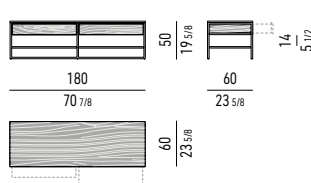

SUCUPIRA

EBANO OPACO
MATT EBONY

PIANO SUCUPIRA | SUCUPIRA TOP

SIDE TABLES

COFFEE TABLES

CONSOLE TABLES

MISURA INTERNA CASSETTI:
DRAWERS INTERNAL SIZE:
CM 82X41 H7,5

MISURA INTERNA CASSETTI:
DRAWERS INTERNAL SIZE:
CM 102X26 H7,5

PIANO EBANO | EBONY TOP

SIDE TABLES

COFFEE TABLES

CONSOLE TABLES

MISURA INTERNA CASSETTI:
DRAWERS INTERNAL SIZE:
CM 82X41 H7,5

MISURA INTERNA CASSETTI:
DRAWERS INTERNAL SIZE:
CM 102X26 H7,5

PIANO MARMO BARDIGLIO | BARDIGLIO MARBLE TOP

SIDE TABLES

COFFEE TABLES

CONSOLE TABLES

MISURA INTERNA CASSETTI:
DRAWERS INTERNAL SIZE:
CM 82X41 H7,5

MISURA INTERNA CASSETTI:
DRAWERS INTERNAL SIZE:
CM 102X26 H7,5

PIANO MARMO CALACATTA | CALACATTA MARBLE TOP

SIDE TABLES

COFFEE TABLES

CONSOLE TABLES

MISURA INTERNA CASSETTI:
DRAWERS INTERNAL SIZE:
CM 82X41 H7,5

MISURA INTERNA CASSETTI:
DRAWERS INTERNAL SIZE:
CM 102X26 H7,5