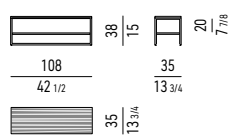

SIDE TABLES

COFFEE TABLES

CONSOLE TABLES

MISURA INTERNA CASSETTI:
DRAWERS INTERNAL SIZE:
CM 82X41 H7,5

MISURA INTERNA CASSETTI:
DRAWERS INTERNAL SIZE:
CM 102X26 H7,5

CONSOLE TABLES

PIANO SUPERIORE UPPER TOP

SUCUPIRA

EBANO OPACO
MATT EBONY

PIANO SUCUPIRA | SUCUPIRA TOP

SIDE TABLES

COFFEE TABLES

CONSOLE TABLES

MISURA INTERNA CASSETTI:
DRAWERS INTERNAL SIZE:
CM 82X41 H7,5

MISURA INTERNA CASSETTI:
DRAWERS INTERNAL SIZE:
CM 102X26 H7,5

PIANO EBANO | EBONY TOP

SIDE TABLES

COFFEE TABLES

CONSOLE TABLES

MISURA INTERNA CASSETTI:
DRAWERS INTERNAL SIZE:
CM 82X41 H7,5

MISURA INTERNA CASSETTI:
DRAWERS INTERNAL SIZE:
CM 102X26 H7,5

PIANO MARMO BARDIGLIO | BARDIGLIO MARBLE TOP

SIDE TABLES

COFFEE TABLES

CONSOLE TABLES

MISURA INTERNA CASSETTI:
DRAWERS INTERNAL SIZE:
CM 82X41 H7,5

MISURA INTERNA CASSETTI:
DRAWERS INTERNAL SIZE:
CM 102X26 H7,5

PIANO MARMO CALACATTA | CALACATTA MARBLE TOP