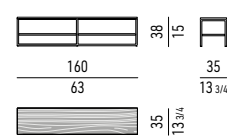

SIDE TABLES

COFFEE TABLES

CONSOLE TABLES

MISURA INTERNA CASSETTI:
DRAWERS INTERNAL SIZE:
CM 82X41 H7,5

MISURA INTERNA CASSETTI:
DRAWERS INTERNAL SIZE:
CM 102X26 H7,5

CONSOLE TABLES

PIANO SUPERIORE UPPER TOP

LACCATO LUCIDO
GLOSSY LACQUERED

SUCUPIRA

EBANO OPACO
MATT EBONY

MARMO
MARBLE

STRUTTURA E PIANO INFERIORE STRUCTURE AND LOWER SHELF

METALLO SATINATO
SATIN METAL

STRUTTURA INTERNA/ESTERNA CASSETTI INTERNAL/EXTERNAL DRAWERS STRUCTURE

SUCUPIRA

EBANO OPACO
MATT EBONY

PIANO SUCUPIRA | SUCUPIRA TOP

SIDE TABLES

COFFEE TABLES

CONSOLE TABLES

MISURA INTERNA CASSETTI:
DRAWERS INTERNAL SIZE:
CM 82X41 H7,5

MISURA INTERNA CASSETTI:
DRAWERS INTERNAL SIZE:
CM 102X26 H7,5

PIANO EBANO | EBONY TOP

SIDE TABLES

COFFEE TABLES

CONSOLE TABLES

MISURA INTERNA CASSETTI:
DRAWERS INTERNAL SIZE:
CM 82X41 H7,5

MISURA INTERNA CASSETTI:
DRAWERS INTERNAL SIZE:
CM 102X26 H7,5

PIANO MARMO BARDIGLIO | BARDIGLIO MARBLE TOP