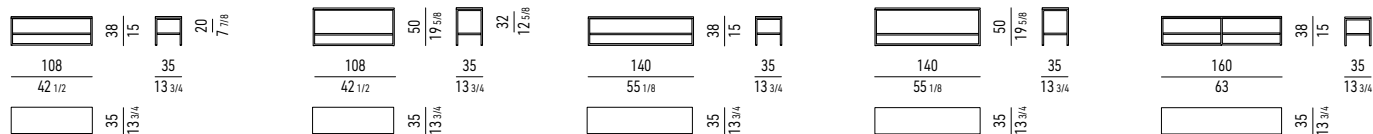

SIDE TABLES

COFFEE TABLES

CONSOLE TABLES

MISURA INTERNA CASSETTI:
DRAWERS INTERNAL SIZE:
CM 82X41 H7,5

MISURA INTERNA CASSETTI:
DRAWERS INTERNAL SIZE:
CM 102X26 H7,5

CONSOLE TABLES

PIANO SUPERIORE UPPER TOP