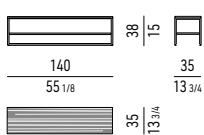

SIDE TABLES

COFFEE TABLES

CONSOLE TABLES

MISURA INTERNA CASSETTI:
DRAWERS INTERNAL SIZE:
CM 82X41 H7,5

MISURA INTERNA CASSETTI:
DRAWERS INTERNAL SIZE:
CM 102X26 H7,5

CONSOLE TABLES

PIANO SUPERIORE UPPER TOP

SUCUPIRA

EBANO OPACO
MATT EBONY

PIANO SUCUPIRA | SUCUPIRA TOP

SIDE TABLES

COFFEE TABLES

CONSOLE TABLES

MISURA INTERNA CASSETTI:
DRAWERS INTERNAL SIZE:
CM 82X41 H7,5

MISURA INTERNA CASSETTI:
DRAWERS INTERNAL SIZE:
CM 102X26 H7,5

PIANO EBANO | EBONY TOP

SIDE TABLES

COFFEE TABLES

CONSOLE TABLES

MISURA INTERNA CASSETTI:
DRAWERS INTERNAL SIZE:
CM 82X41 H7,5

MISURA INTERNA CASSETTI:
DRAWERS INTERNAL SIZE:
CM 102X26 H7,5

PIANO MARMO BARDIGLIO | BARDIGLIO MARBLE TOP

SIDE TABLES

COFFEE TABLES

CONSOLE TABLES

MISURA INTERNA CASSETTI:
DRAWERS INTERNAL SIZE:
CM 82X41 H7,5

MISURA INTERNA CASSETTI:
DRAWERS INTERNAL SIZE:
CM 102X26 H7,5

PIANO MARMO CALACATTA | CALACATTA MARBLE TOP