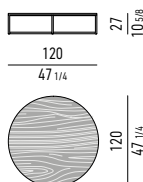

SIDE TABLES

COFFEE TABLES

CONSOLE TABLES

MISURA INTERNA CASSETTI:
DRAWERS INTERNAL SIZE:
CM 82X41 H7,5

MISURA INTERNA CASSETTI:
DRAWERS INTERNAL SIZE:
CM 102X26 H7,5

CONSOLE TABLES

PIANO SUPERIORE UPPER TOP

SUCUPIRA

EBANO OPACO
MATT EBONY

PIANO SUCUPIRA | SUCUPIRA TOP

SIDE TABLES

COFFEE TABLES

CONSOLE TABLES

MISURA INTERNA CASSETTI:
DRAWERS INTERNAL SIZE:
CM 82X41 H7,5

MISURA INTERNA CASSETTI:
DRAWERS INTERNAL SIZE:
CM 102X26 H7,5

PIANO EBANO | EBONY TOP

SIDE TABLES

COFFEE TABLES

CONSOLE TABLES

MISURA INTERNA CASSETTI:
DRAWERS INTERNAL SIZE:
CM 82X41 H7,5

MISURA INTERNA CASSETTI:
DRAWERS INTERNAL SIZE:
CM 102X26 H7,5

PIANO MARMO BARDIGLIO | BARDIGLIO MARBLE TOP

SIDE TABLES

COFFEE TABLES

CONSOLE TABLES

MISURA INTERNA CASSETTI:
DRAWERS INTERNAL SIZE:
CM 82X41 H7,5

MISURA INTERNA CASSETTI:
DRAWERS INTERNAL SIZE:
CM 102X26 H7,5

PIANO MARMO CALACATTA | CALACATTA MARBLE TOP