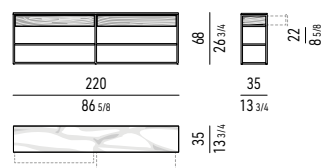

SUCUPIRA

EBANO OPACO
MATT EBONY

PIANO SUCUPIRA | SUCUPIRA TOP

SIDE TABLES

COFFEE TABLES

CONSOLE TABLES

MISURA INTERNA CASSETTI:
DRAWERS INTERNAL SIZE:
CM 82X41 H7,5

MISURA INTERNA CASSETTI:
DRAWERS INTERNAL SIZE:
CM 102X26 H7,5

PIANO EBANO | EBONY TOP

SIDE TABLES

COFFEE TABLES

CONSOLE TABLES

MISURA INTERNA CASSETTI:
DRAWERS INTERNAL SIZE:
CM 82X41 H7,5

MISURA INTERNA CASSETTI:
DRAWERS INTERNAL SIZE:
CM 102X26 H7,5

PIANO MARMO BARDIGLIO | BARDIGLIO MARBLE TOP

SIDE TABLES

COFFEE TABLES

CONSOLE TABLES

MISURA INTERNA CASSETTI:
DRAWERS INTERNAL SIZE:
CM 82X41 H7,5

MISURA INTERNA CASSETTI:
DRAWERS INTERNAL SIZE:
CM 102X26 H7,5

PIANO MARMO CALACATTA | CALACATTA MARBLE TOP

SIDE TABLES

COFFEE TABLES

CONSOLE TABLES

MISURA INTERNA CASSETTI:
DRAWERS INTERNAL SIZE:
CM 82X41 H7,5

MISURA INTERNA CASSETTI:
DRAWERS INTERNAL SIZE:
CM 102X26 H7,5