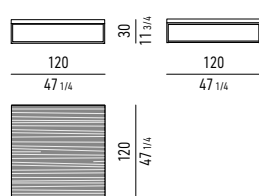

SUCUPIRA

EBANO OPACO
MATT EBONY

PIANO SUCUPIRA | SUCUPIRA TOP

SIDE TABLES

COFFEE TABLES

CONSOLE TABLES

MISURA INTERNA CASSETTI:
DRAWERS INTERNAL SIZE:
CM 82X41 H7,5

MISURA INTERNA CASSETTI:
DRAWERS INTERNAL SIZE:
CM 102X26 H7,5

PIANO EBANO | EBONY TOP

SIDE TABLES

COFFEE TABLES

CONSOLE TABLES

MISURA INTERNA CASSETTI:
DRAWERS INTERNAL SIZE:
CM 82X41 H7,5

MISURA INTERNA CASSETTI:
DRAWERS INTERNAL SIZE:
CM 102X26 H7,5

PIANO MARMO BARDIGLIO | BARDIGLIO MARBLE TOP

SIDE TABLES

COFFEE TABLES

CONSOLE TABLES

MISURA INTERNA CASSETTI:
DRAWERS INTERNAL SIZE:
CM 82X41 H7,5

MISURA INTERNA CASSETTI:
DRAWERS INTERNAL SIZE:
CM 102X26 H7,5

PIANO MARMO CALACATTA | CALACATTA MARBLE TOP

SIDE TABLES

COFFEE TABLES

CONSOLE TABLES

MISURA INTERNA CASSETTI:
DRAWERS INTERNAL SIZE:
CM 82X41 H7,5

MISURA INTERNA CASSETTI:
DRAWERS INTERNAL SIZE:
CM 102X26 H7,5