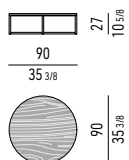

SIDE TABLES

COFFEE TABLES

CONSOLE TABLES

MISURA INTERNA CASSETTI:
DRAWERS INTERNAL SIZE:
CM 82X41 H7,5

MISURA INTERNA CASSETTI:
DRAWERS INTERNAL SIZE:
CM 102X26 H7,5

CONSOLE TABLES

PIANO SUPERIORE UPPER TOP

SUCUPIRA

EBANO OPACO
MATT EBONY

PIANO SUCUPIRA | SUCUPIRA TOP

SIDE TABLES

COFFEE TABLES

CONSOLE TABLES

MISURA INTERNA CASSETTI:
DRAWERS INTERNAL SIZE:
CM 82X41 H7,5

MISURA INTERNA CASSETTI:
DRAWERS INTERNAL SIZE:
CM 102X26 H7,5

PIANO EBANO | EBONY TOP

SIDE TABLES

COFFEE TABLES

CONSOLE TABLES

MISURA INTERNA CASSETTI:
DRAWERS INTERNAL SIZE:
CM 82X41 H7,5

MISURA INTERNA CASSETTI:
DRAWERS INTERNAL SIZE:
CM 102X26 H7,5

PIANO MARMO BARDIGLIO | BARDIGLIO MARBLE TOP

SIDE TABLES

COFFEE TABLES

CONSOLE TABLES

MISURA INTERNA CASSETTI:
DRAWERS INTERNAL SIZE:
CM 82X41 H7,5

MISURA INTERNA CASSETTI:
DRAWERS INTERNAL SIZE:
CM 102X26 H7,5

PIANO MARMO CALACATTA | CALACATTA MARBLE TOP