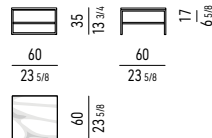

SUCUPIRA

EBANO OPACO
MATT EBONY

PIANO SUCUPIRA | SUCUPIRA TOP

SIDE TABLES

COFFEE TABLES

CONSOLE TABLES

MISURA INTERNA CASSETTI:
DRAWERS INTERNAL SIZE:
CM 82X41 H7,5

MISURA INTERNA CASSETTI:
DRAWERS INTERNAL SIZE:
CM 102X26 H7,5

PIANO EBANO | EBONY TOP

SIDE TABLES

COFFEE TABLES

CONSOLE TABLES

MISURA INTERNA CASSETTI:
DRAWERS INTERNAL SIZE:
CM 82X41 H7,5

MISURA INTERNA CASSETTI:
DRAWERS INTERNAL SIZE:
CM 102X26 H7,5

PIANO MARMO BARDIGLIO | BARDIGLIO MARBLE TOP

SIDE TABLES

COFFEE TABLES

CONSOLE TABLES

MISURA INTERNA CASSETTI:
DRAWERS INTERNAL SIZE:
CM 82X41 H7,5

MISURA INTERNA CASSETTI:
DRAWERS INTERNAL SIZE:
CM 102X26 H7,5

PIANO MARMO CALACATTA | CALACATTA MARBLE TOP

SIDE TABLES

COFFEE TABLES

CONSOLE TABLES

MISURA INTERNA CASSETTI:
DRAWERS INTERNAL SIZE:
CM 82X41 H7,5

MISURA INTERNA CASSETTI:
DRAWERS INTERNAL SIZE:
CM 102X26 H7,5