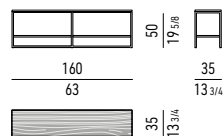

SIDE TABLES

COFFEE TABLES

CONSOLE TABLES

MISURA INTERNA CASSETTI:
DRAWERS INTERNAL SIZE:
CM 82X41 H7,5

MISURA INTERNA CASSETTI:
DRAWERS INTERNAL SIZE:
CM 102X26 H7,5

CONSOLE TABLES

PIANO SUPERIORE UPPER TOP

SUCUPIRA

EBANO OPACO
MATT EBONY

PIANO SUCUPIRA | SUCUPIRA TOP

SIDE TABLES

COFFEE TABLES

CONSOLE TABLES

MISURA INTERNA CASSETTI:
DRAWERS INTERNAL SIZE:
CM 82X41 H7,5

MISURA INTERNA CASSETTI:
DRAWERS INTERNAL SIZE:
CM 102X26 H7,5

PIANO EBANO | EBONY TOP

SIDE TABLES

COFFEE TABLES

CONSOLE TABLES

MISURA INTERNA CASSETTI:
DRAWERS INTERNAL SIZE:
CM 82X41 H7,5

MISURA INTERNA CASSETTI:
DRAWERS INTERNAL SIZE:
CM 102X26 H7,5

PIANO MARMO BARDIGLIO | BARDIGLIO MARBLE TOP

SIDE TABLES

COFFEE TABLES

CONSOLE TABLES

MISURA INTERNA CASSETTI:
DRAWERS INTERNAL SIZE:
CM 82X41 H7,5

MISURA INTERNA CASSETTI:
DRAWERS INTERNAL SIZE:
CM 102X26 H7,5

PIANO MARMO CALACATTA | CALACATTA MARBLE TOP