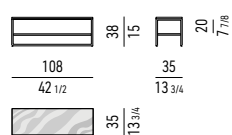

SUCUPIRA

EBANO OPACO
MATT EBONY

PIANO SUCUPIRA | SUCUPIRA TOP

SIDE TABLES

COFFEE TABLES

CONSOLE TABLES

MISURA INTERNA CASSETTI:
DRAWERS INTERNAL SIZE:
CM 82X41 H7,5

MISURA INTERNA CASSETTI:
DRAWERS INTERNAL SIZE:
CM 102X26 H7,5

PIANO EBANO | EBONY TOP

SIDE TABLES

COFFEE TABLES

CONSOLE TABLES

MISURA INTERNA CASSETTI:
DRAWERS INTERNAL SIZE:
CM 82X41 H7,5

MISURA INTERNA CASSETTI:
DRAWERS INTERNAL SIZE:
CM 102X26 H7,5

PIANO MARMO BARDIGLIO | BARDIGLIO MARBLE TOP

SIDE TABLES

COFFEE TABLES

CONSOLE TABLES

MISURA INTERNA CASSETTI:
DRAWERS INTERNAL SIZE:
CM 82X41 H7,5

MISURA INTERNA CASSETTI:
DRAWERS INTERNAL SIZE:
CM 102X26 H7,5

PIANO MARMO CALACATTA | CALACATTA MARBLE TOP

SIDE TABLES

COFFEE TABLES

CONSOLE TABLES

MISURA INTERNA CASSETTI:
DRAWERS INTERNAL SIZE:
CM 82X41 H7,5

MISURA INTERNA CASSETTI:
DRAWERS INTERNAL SIZE:
CM 102X26 H7,5