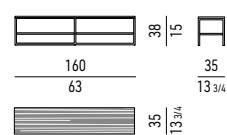

SIDE TABLES

COFFEE TABLES

CONSOLE TABLES

MISURA INTERNA CASSETTI:
DRAWERS INTERNAL SIZE:
CM 82X41 H7,5

MISURA INTERNA CASSETTI:
DRAWERS INTERNAL SIZE:
CM 102X26 H7,5

CONSOLE TABLES

PIANO SUPERIORE UPPER TOP

SUCUPIRA

EBANO OPACO
MATT EBONY

PIANO SUCUPIRA | SUCUPIRA TOP

SIDE TABLES

COFFEE TABLES

CONSOLE TABLES

MISURA INTERNA CASSETTI:
DRAWERS INTERNAL SIZE:
CM 82X41 H7,5

MISURA INTERNA CASSETTI:
DRAWERS INTERNAL SIZE:
CM 102X26 H7,5

PIANO EBANO | EBONY TOP

SIDE TABLES

COFFEE TABLES

CONSOLE TABLES

MISURA INTERNA CASSETTI:
DRAWERS INTERNAL SIZE:
CM 82X41 H7,5

MISURA INTERNA CASSETTI:
DRAWERS INTERNAL SIZE:
CM 102X26 H7,5

PIANO MARMO BARDIGLIO | BARDIGLIO MARBLE TOP

SIDE TABLES

COFFEE TABLES

CONSOLE TABLES

MISURA INTERNA CASSETTI:
DRAWERS INTERNAL SIZE:
CM 82X41 H7,5

MISURA INTERNA CASSETTI:
DRAWERS INTERNAL SIZE:
CM 102X26 H7,5

PIANO MARMO CALACATTA | CALACATTA MARBLE TOP