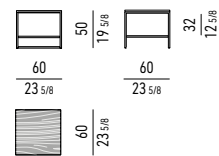

SIDE TABLES

COFFEE TABLES

CONSOLE TABLES

MISURA INTERNA CASSETTI:
DRAWERS INTERNAL SIZE:
CM 82X41 H7,5

MISURA INTERNA CASSETTI:
DRAWERS INTERNAL SIZE:
CM 102X26 H7,5

CONSOLE TABLES

PIANO SUPERIORE UPPER TOP

SUCUPIRA

EBANO OPACO
MATT EBONY

PIANO SUCUPIRA | SUCUPIRA TOP

SIDE TABLES

COFFEE TABLES

CONSOLE TABLES

MISURA INTERNA CASSETTI:
DRAWERS INTERNAL SIZE:
CM 82X41 H7,5

MISURA INTERNA CASSETTI:
DRAWERS INTERNAL SIZE:
CM 102X26 H7,5

PIANO EBANO | EBONY TOP

SIDE TABLES

COFFEE TABLES

CONSOLE TABLES

MISURA INTERNA CASSETTI:
DRAWERS INTERNAL SIZE:
CM 82X41 H7,5

MISURA INTERNA CASSETTI:
DRAWERS INTERNAL SIZE:
CM 102X26 H7,5

PIANO MARMO BARDIGLIO | BARDIGLIO MARBLE TOP

SIDE TABLES

COFFEE TABLES

CONSOLE TABLES

MISURA INTERNA CASSETTI:
DRAWERS INTERNAL SIZE:
CM 82X41 H7,5

MISURA INTERNA CASSETTI:
DRAWERS INTERNAL SIZE:
CM 102X26 H7,5

PIANO MARMO CALACATTA | CALACATTA MARBLE TOP