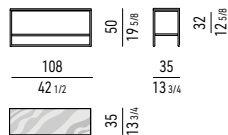

SUCUPIRA

EBANO OPACO
MATT EBONY

PIANO SUCUPIRA | SUCUPIRA TOP

SIDE TABLES

COFFEE TABLES

CONSOLE TABLES

MISURA INTERNA CASSETTI:
DRAWERS INTERNAL SIZE:
CM 82X41 H7,5

MISURA INTERNA CASSETTI:
DRAWERS INTERNAL SIZE:
CM 102X26 H7,5

PIANO EBANO | EBONY TOP

SIDE TABLES

COFFEE TABLES

CONSOLE TABLES

MISURA INTERNA CASSETTI:
DRAWERS INTERNAL SIZE:
CM 82X41 H7,5

MISURA INTERNA CASSETTI:
DRAWERS INTERNAL SIZE:
CM 102X26 H7,5

PIANO MARMO BARDIGLIO | BARDIGLIO MARBLE TOP

SIDE TABLES

COFFEE TABLES

CONSOLE TABLES

MISURA INTERNA CASSETTI:
DRAWERS INTERNAL SIZE:
CM 82X41 H7,5

MISURA INTERNA CASSETTI:
DRAWERS INTERNAL SIZE:
CM 102X26 H7,5

PIANO MARMO CALACATTA | CALACATTA MARBLE TOP

SIDE TABLES

COFFEE TABLES

CONSOLE TABLES

MISURA INTERNA CASSETTI:
DRAWERS INTERNAL SIZE:
CM 82X41 H7,5

MISURA INTERNA CASSETTI:
DRAWERS INTERNAL SIZE:
CM 102X26 H7,5