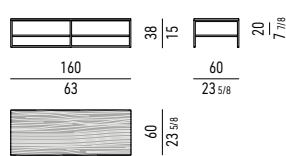

SIDE TABLES

COFFEE TABLES

CONSOLE TABLES

MISURA INTERNA CASSETTI:
DRAWERS INTERNAL SIZE:
CM 82X41 H7,5

MISURA INTERNA CASSETTI:
DRAWERS INTERNAL SIZE:
CM 102X26 H7,5

CONSOLE TABLES

PIANO SUPERIORE UPPER TOP

SUCUPIRA

EBANO OPACO
MATT EBONY

PIANO SUCUPIRA | SUCUPIRA TOP

SIDE TABLES

COFFEE TABLES

CONSOLE TABLES

MISURA INTERNA CASSETTI:
DRAWERS INTERNAL SIZE:
CM 82X41 H7,5

MISURA INTERNA CASSETTI:
DRAWERS INTERNAL SIZE:
CM 102X26 H7,5

PIANO EBANO | EBONY TOP

SIDE TABLES

COFFEE TABLES

CONSOLE TABLES

MISURA INTERNA CASSETTI:
DRAWERS INTERNAL SIZE:
CM 82X41 H7,5

MISURA INTERNA CASSETTI:
DRAWERS INTERNAL SIZE:
CM 102X26 H7,5

PIANO MARMO BARDIGLIO | BARDIGLIO MARBLE TOP

SIDE TABLES

COFFEE TABLES

CONSOLE TABLES

MISURA INTERNA CASSETTI:
DRAWERS INTERNAL SIZE:
CM 82X41 H7,5

MISURA INTERNA CASSETTI:
DRAWERS INTERNAL SIZE:
CM 102X26 H7,5

PIANO MARMO CALACATTA | CALACATTA MARBLE TOP