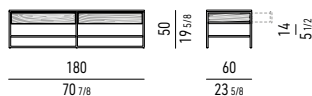

SUCUPIRA

EBANO OPACO
MATT EBONY

PIANO SUCUPIRA | SUCUPIRA TOP

SIDE TABLES

COFFEE TABLES

CONSOLE TABLES

MISURA INTERNA CASSETTI:
DRAWERS INTERNAL SIZE:
CM 82X41 H7,5

MISURA INTERNA CASSETTI:
DRAWERS INTERNAL SIZE:
CM 102X26 H7,5

PIANO EBANO | EBONY TOP

SIDE TABLES

COFFEE TABLES

CONSOLE TABLES

MISURA INTERNA CASSETTI:
DRAWERS INTERNAL SIZE:
CM 82X41 H7,5

MISURA INTERNA CASSETTI:
DRAWERS INTERNAL SIZE:
CM 102X26 H7,5

PIANO MARMO BARDIGLIO | BARDIGLIO MARBLE TOP

SIDE TABLES

COFFEE TABLES

CONSOLE TABLES

MISURA INTERNA CASSETTI:
DRAWERS INTERNAL SIZE:
CM 82X41 H7,5

MISURA INTERNA CASSETTI:
DRAWERS INTERNAL SIZE:
CM 102X26 H7,5

PIANO MARMO CALACATTA | CALACATTA MARBLE TOP

SIDE TABLES

COFFEE TABLES

CONSOLE TABLES

MISURA INTERNA CASSETTI:
DRAWERS INTERNAL SIZE:
CM 82X41 H7,5

MISURA INTERNA CASSETTI:
DRAWERS INTERNAL SIZE:
CM 102X26 H7,5