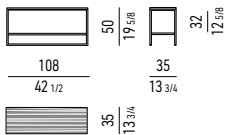

SIDE TABLES

COFFEE TABLES

CONSOLE TABLES

MISURA INTERNA CASSETTI:
DRAWERS INTERNAL SIZE:
CM 82X41 H7,5

MISURA INTERNA CASSETTI:
DRAWERS INTERNAL SIZE:
CM 102X26 H7,5

CONSOLE TABLES

PIANO SUPERIORE UPPER TOP

SUCUPIRA

EBANO OPACO
MATT EBONY

PIANO SUCUPIRA | SUCUPIRA TOP

SIDE TABLES

COFFEE TABLES

CONSOLE TABLES

MISURA INTERNA CASSETTI:
DRAWERS INTERNAL SIZE:
CM 82X41 H7,5

MISURA INTERNA CASSETTI:
DRAWERS INTERNAL SIZE:
CM 102X26 H7,5

PIANO EBANO | EBONY TOP

SIDE TABLES

COFFEE TABLES

CONSOLE TABLES

MISURA INTERNA CASSETTI:
DRAWERS INTERNAL SIZE:
CM 82X41 H7,5

MISURA INTERNA CASSETTI:
DRAWERS INTERNAL SIZE:
CM 102X26 H7,5

PIANO MARMO BARDIGLIO | BARDIGLIO MARBLE TOP

SIDE TABLES

COFFEE TABLES

CONSOLE TABLES

MISURA INTERNA CASSETTI:
DRAWERS INTERNAL SIZE:
CM 82X41 H7,5

MISURA INTERNA CASSETTI:
DRAWERS INTERNAL SIZE:
CM 102X26 H7,5

PIANO MARMO CALACATTA | CALACATTA MARBLE TOP