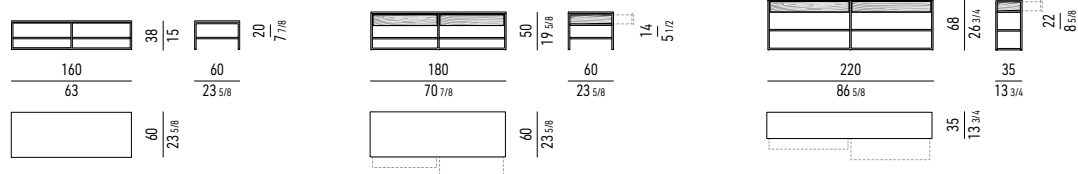

SIDE TABLES

COFFEE TABLES

CONSOLE TABLES

MISURA INTERNA CASSETTI:
DRAWERS INTERNAL SIZE:
CM 82X41 H7,5

MISURA INTERNA CASSETTI:
DRAWERS INTERNAL SIZE:
CM 102X26 H7,5

CONSOLE TABLES

PIANO SUPERIORE UPPER TOP