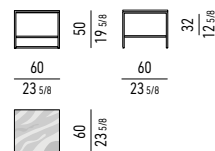

SUCUPIRA

EBANO OPACO
MATT EBONY

PIANO SUCUPIRA | SUCUPIRA TOP

SIDE TABLES

COFFEE TABLES

CONSOLE TABLES

MISURA INTERNA CASSETTI:
DRAWERS INTERNAL SIZE:
CM 82X41 H7,5

MISURA INTERNA CASSETTI:
DRAWERS INTERNAL SIZE:
CM 102X26 H7,5

PIANO EBANO | EBONY TOP

SIDE TABLES

COFFEE TABLES

CONSOLE TABLES

MISURA INTERNA CASSETTI:
DRAWERS INTERNAL SIZE:
CM 82X41 H7,5

MISURA INTERNA CASSETTI:
DRAWERS INTERNAL SIZE:
CM 102X26 H7,5

PIANO MARMO BARDIGLIO | BARDIGLIO MARBLE TOP

SIDE TABLES

COFFEE TABLES

CONSOLE TABLES

MISURA INTERNA CASSETTI:
DRAWERS INTERNAL SIZE:
CM 82X41 H7,5

MISURA INTERNA CASSETTI:
DRAWERS INTERNAL SIZE:
CM 102X26 H7,5

PIANO MARMO CALACATTA | CALACATTA MARBLE TOP

SIDE TABLES

COFFEE TABLES

CONSOLE TABLES

MISURA INTERNA CASSETTI:
DRAWERS INTERNAL SIZE:
CM 82X41 H7,5

MISURA INTERNA CASSETTI:
DRAWERS INTERNAL SIZE:
CM 102X26 H7,5