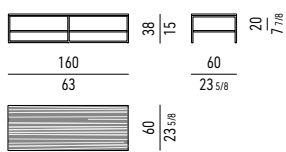

SUCUPIRA

EBANO OPACO
MATT EBONY

PIANO SUCUPIRA | SUCUPIRA TOP

SIDE TABLES

COFFEE TABLES

CONSOLE TABLES

MISURA INTERNA CASSETTI:
DRAWERS INTERNAL SIZE:
CM 82X41 H7,5

MISURA INTERNA CASSETTI:
DRAWERS INTERNAL SIZE:
CM 102X26 H7,5

PIANO EBANO | EBONY TOP

SIDE TABLES

COFFEE TABLES

CONSOLE TABLES

MISURA INTERNA CASSETTI:
DRAWERS INTERNAL SIZE:
CM 82X41 H7,5

MISURA INTERNA CASSETTI:
DRAWERS INTERNAL SIZE:
CM 102X26 H7,5

PIANO MARMO BARDIGLIO | BARDIGLIO MARBLE TOP

SIDE TABLES

COFFEE TABLES

CONSOLE TABLES

MISURA INTERNA CASSETTI:
DRAWERS INTERNAL SIZE:
CM 82X41 H7,5

MISURA INTERNA CASSETTI:
DRAWERS INTERNAL SIZE:
CM 102X26 H7,5

PIANO MARMO CALACATTA | CALACATTA MARBLE TOP

SIDE TABLES

COFFEE TABLES

CONSOLE TABLES

MISURA INTERNA CASSETTI:
DRAWERS INTERNAL SIZE:
CM 82X41 H7,5

MISURA INTERNA CASSETTI:
DRAWERS INTERNAL SIZE:
CM 102X26 H7,5