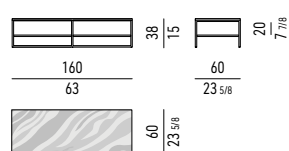

SUCUPIRA

EBANO OPACO
MATT EBONY

PIANO SUCUPIRA | SUCUPIRA TOP

SIDE TABLES

COFFEE TABLES

CONSOLE TABLES

MISURA INTERNA CASSETTI:
DRAWERS INTERNAL SIZE:
CM 82X41 H7,5

MISURA INTERNA CASSETTI:
DRAWERS INTERNAL SIZE:
CM 102X26 H7,5

PIANO EBANO | EBONY TOP

SIDE TABLES

COFFEE TABLES

CONSOLE TABLES

MISURA INTERNA CASSETTI:
DRAWERS INTERNAL SIZE:
CM 82X41 H7,5

MISURA INTERNA CASSETTI:
DRAWERS INTERNAL SIZE:
CM 102X26 H7,5

PIANO MARMO BARDIGLIO | BARDIGLIO MARBLE TOP

SIDE TABLES

COFFEE TABLES

CONSOLE TABLES

MISURA INTERNA CASSETTI:
DRAWERS INTERNAL SIZE:
CM 82X41 H7,5

MISURA INTERNA CASSETTI:
DRAWERS INTERNAL SIZE:
CM 102X26 H7,5

PIANO MARMO CALACATTA | CALACATTA MARBLE TOP

SIDE TABLES

COFFEE TABLES

CONSOLE TABLES

MISURA INTERNA CASSETTI:
DRAWERS INTERNAL SIZE:
CM 82X41 H7,5

MISURA INTERNA CASSETTI:
DRAWERS INTERNAL SIZE:
CM 102X26 H7,5