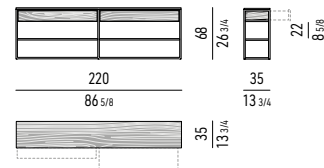

SUCUPIRA

EBANO OPACO
MATT EBONY

PIANO SUCUPIRA | SUCUPIRA TOP

SIDE TABLES

COFFEE TABLES

CONSOLE TABLES

MISURA INTERNA CASSETTI:
DRAWERS INTERNAL SIZE:
CM 82X41 H7,5

MISURA INTERNA CASSETTI:
DRAWERS INTERNAL SIZE:
CM 102X26 H7,5

PIANO EBANO | EBONY TOP

SIDE TABLES

COFFEE TABLES

CONSOLE TABLES

MISURA INTERNA CASSETTI:
DRAWERS INTERNAL SIZE:
CM 82X41 H7,5

MISURA INTERNA CASSETTI:
DRAWERS INTERNAL SIZE:
CM 102X26 H7,5

PIANO MARMO BARDIGLIO | BARDIGLIO MARBLE TOP

SIDE TABLES

COFFEE TABLES

CONSOLE TABLES

MISURA INTERNA CASSETTI:
DRAWERS INTERNAL SIZE:
CM 82X41 H7,5

MISURA INTERNA CASSETTI:
DRAWERS INTERNAL SIZE:
CM 102X26 H7,5

PIANO MARMO CALACATTA | CALACATTA MARBLE TOP

SIDE TABLES

COFFEE TABLES

CONSOLE TABLES

MISURA INTERNA CASSETTI:
DRAWERS INTERNAL SIZE:
CM 82X41 H7,5

MISURA INTERNA CASSETTI:
DRAWERS INTERNAL SIZE:
CM 102X26 H7,5