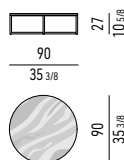

SUCUPIRA

EBANO OPACO
MATT EBONY

PIANO SUCUPIRA | SUCUPIRA TOP

SIDE TABLES

COFFEE TABLES

CONSOLE TABLES

MISURA INTERNA CASSETTI:
DRAWERS INTERNAL SIZE:
CM 82X41 H7,5

MISURA INTERNA CASSETTI:
DRAWERS INTERNAL SIZE:
CM 102X26 H7,5

PIANO EBANO | EBONY TOP

SIDE TABLES

COFFEE TABLES

CONSOLE TABLES

MISURA INTERNA CASSETTI:
DRAWERS INTERNAL SIZE:
CM 82X41 H7,5

MISURA INTERNA CASSETTI:
DRAWERS INTERNAL SIZE:
CM 102X26 H7,5

PIANO MARMO BARDIGLIO | BARDIGLIO MARBLE TOP

SIDE TABLES

COFFEE TABLES

CONSOLE TABLES

MISURA INTERNA CASSETTI:
DRAWERS INTERNAL SIZE:
CM 82X41 H7,5

MISURA INTERNA CASSETTI:
DRAWERS INTERNAL SIZE:
CM 102X26 H7,5

PIANO MARMO CALACATTA | CALACATTA MARBLE TOP

SIDE TABLES

COFFEE TABLES

CONSOLE TABLES

MISURA INTERNA CASSETTI:
DRAWERS INTERNAL SIZE:
CM 82X41 H7,5

MISURA INTERNA CASSETTI:
DRAWERS INTERNAL SIZE:
CM 102X26 H7,5