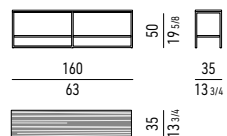

SIDE TABLES

COFFEE TABLES

CONSOLE TABLES

MISURA INTERNA CASSETTI:
DRAWERS INTERNAL SIZE:
CM 82X41 H7,5

MISURA INTERNA CASSETTI:
DRAWERS INTERNAL SIZE:
CM 102X26 H7,5

CONSOLE TABLES

PIANO SUPERIORE UPPER TOP

SUCUPIRA

EBANO OPACO
MATT EBONY

PIANO SUCUPIRA | SUCUPIRA TOP

SIDE TABLES

COFFEE TABLES

CONSOLE TABLES

MISURA INTERNA CASSETTI:
DRAWERS INTERNAL SIZE:
CM 82X41 H7,5

MISURA INTERNA CASSETTI:
DRAWERS INTERNAL SIZE:
CM 102X26 H7,5

PIANO EBANO | EBONY TOP

SIDE TABLES

COFFEE TABLES

CONSOLE TABLES

MISURA INTERNA CASSETTI:
DRAWERS INTERNAL SIZE:
CM 82X41 H7,5

MISURA INTERNA CASSETTI:
DRAWERS INTERNAL SIZE:
CM 102X26 H7,5

PIANO MARMO BARDIGLIO | BARDIGLIO MARBLE TOP

SIDE TABLES

COFFEE TABLES

CONSOLE TABLES

MISURA INTERNA CASSETTI:
DRAWERS INTERNAL SIZE:
CM 82X41 H7,5

MISURA INTERNA CASSETTI:
DRAWERS INTERNAL SIZE:
CM 102X26 H7,5

PIANO MARMO CALACATTA | CALACATTA MARBLE TOP