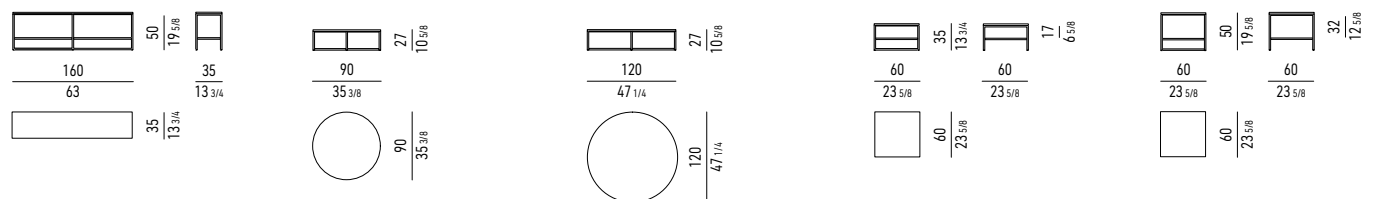

SIDE TABLES

COFFEE TABLES

CONSOLE TABLES

MISURA INTERNA CASSETTI:
DRAWERS INTERNAL SIZE:
CM 82X41 H7,5

MISURA INTERNA CASSETTI:
DRAWERS INTERNAL SIZE:
CM 102X26 H7,5

CONSOLE TABLES

PIANO SUPERIORE UPPER TOP