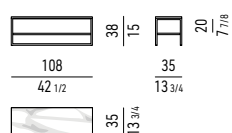

SUCUPIRA

EBANO OPACO
MATT EBONY

PIANO SUCUPIRA | SUCUPIRA TOP

SIDE TABLES

COFFEE TABLES

CONSOLE TABLES

MISURA INTERNA CASSETTI:
DRAWERS INTERNAL SIZE:
CM 82X41 H7,5

MISURA INTERNA CASSETTI:
DRAWERS INTERNAL SIZE:
CM 102X26 H7,5

PIANO EBANO | EBONY TOP

SIDE TABLES

COFFEE TABLES

CONSOLE TABLES

MISURA INTERNA CASSETTI:
DRAWERS INTERNAL SIZE:
CM 82X41 H7,5

MISURA INTERNA CASSETTI:
DRAWERS INTERNAL SIZE:
CM 102X26 H7,5

PIANO MARMO BARDIGLIO | BARDIGLIO MARBLE TOP

SIDE TABLES

COFFEE TABLES

CONSOLE TABLES

MISURA INTERNA CASSETTI:
DRAWERS INTERNAL SIZE:
CM 82X41 H7,5

MISURA INTERNA CASSETTI:
DRAWERS INTERNAL SIZE:
CM 102X26 H7,5

PIANO MARMO CALACATTA | CALACATTA MARBLE TOP

SIDE TABLES

COFFEE TABLES

CONSOLE TABLES

MISURA INTERNA CASSETTI:
DRAWERS INTERNAL SIZE:
CM 82X41 H7,5

MISURA INTERNA CASSETTI:
DRAWERS INTERNAL SIZE:
CM 102X26 H7,5