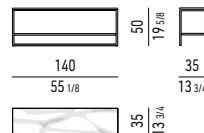

SUCUPIRA

EBANO OPACO
MATT EBONY

PIANO SUCUPIRA | SUCUPIRA TOP

SIDE TABLES

COFFEE TABLES

CONSOLE TABLES

MISURA INTERNA CASSETTI:
DRAWERS INTERNAL SIZE:
CM 82X41 H7,5

MISURA INTERNA CASSETTI:
DRAWERS INTERNAL SIZE:
CM 102X26 H7,5

PIANO EBANO | EBONY TOP

SIDE TABLES

COFFEE TABLES

CONSOLE TABLES

MISURA INTERNA CASSETTI:
DRAWERS INTERNAL SIZE:
CM 82X41 H7,5

MISURA INTERNA CASSETTI:
DRAWERS INTERNAL SIZE:
CM 102X26 H7,5

PIANO MARMO BARDIGLIO | BARDIGLIO MARBLE TOP

SIDE TABLES

COFFEE TABLES

CONSOLE TABLES

MISURA INTERNA CASSETTI:
DRAWERS INTERNAL SIZE:
CM 82X41 H7,5

MISURA INTERNA CASSETTI:
DRAWERS INTERNAL SIZE:
CM 102X26 H7,5

PIANO MARMO CALACATTA | CALACATTA MARBLE TOP

SIDE TABLES

COFFEE TABLES

CONSOLE TABLES

MISURA INTERNA CASSETTI:
DRAWERS INTERNAL SIZE:
CM 82X41 H7,5

MISURA INTERNA CASSETTI:
DRAWERS INTERNAL SIZE:
CM 102X26 H7,5