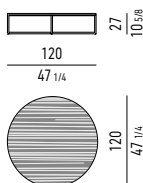

SIDE TABLES

COFFEE TABLES

CONSOLE TABLES

MISURA INTERNA CASSETTI:
DRAWERS INTERNAL SIZE:
CM 82X41 H7,5

MISURA INTERNA CASSETTI:
DRAWERS INTERNAL SIZE:
CM 102X26 H7,5

CONSOLE TABLES

PIANO SUPERIORE UPPER TOP

SUCUPIRA

EBANO OPACO
MATT EBONY

PIANO SUCUPIRA | SUCUPIRA TOP

SIDE TABLES

COFFEE TABLES

CONSOLE TABLES

MISURA INTERNA CASSETTI:
DRAWERS INTERNAL SIZE:
CM 82X41 H7,5

MISURA INTERNA CASSETTI:
DRAWERS INTERNAL SIZE:
CM 102X26 H7,5

PIANO EBANO | EBONY TOP

SIDE TABLES

COFFEE TABLES

CONSOLE TABLES

MISURA INTERNA CASSETTI:
DRAWERS INTERNAL SIZE:
CM 82X41 H7,5

MISURA INTERNA CASSETTI:
DRAWERS INTERNAL SIZE:
CM 102X26 H7,5

PIANO MARMO BARDIGLIO | BARDIGLIO MARBLE TOP

SIDE TABLES

COFFEE TABLES

CONSOLE TABLES

MISURA INTERNA CASSETTI:
DRAWERS INTERNAL SIZE:
CM 82X41 H7,5

MISURA INTERNA CASSETTI:
DRAWERS INTERNAL SIZE:
CM 102X26 H7,5

PIANO MARMO CALACATTA | CALACATTA MARBLE TOP