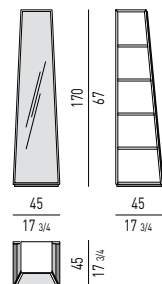

LIBRERIA SPECCHIO | MIRROR BOOKCASE

La libreria specchio è disponibile solo nella finitura rovere laccato Nero a poro aperto.

The mirror bookcase is available in the open pore oak lacquered finish in Black only.

Das Regal mit Spiegel ist nur in der Ausführung mit offenporig schwarz lackierter Eiche erhältlich.

La bibliothèque miroir n'est disponible que dans la finition chêne rouvre laqué Noir à pores ouverts.