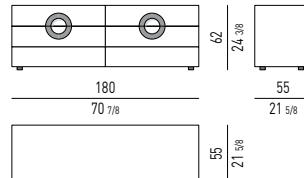

CASSETTIERE | CHEST OF DRAWERS