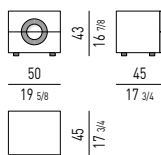

N.B.: Die interne Ausführung bei glänzender oder matter Lackierung ist immer aus Eiche Ton in Ton mit der externen Ausführung.

Structure : meubles réalisés avec une structure en bois, épaisseur 30 mm.

Tiroirs : façades des tiroirs, épaisseur 30 mm, avec poignées originales encastrées en métal, découpées au laser, finition Black-Nickel brillant. Structure interne des tiroirs, épaisseur 15 mm, plaquée en chêne rouvre. Les tiroirs avec poignée coulissent sur des glissières à extraction totale avec fermeture Blum Motion, les tiroirs sans poignée ont un système d'ouverture push and pull.

Base : repose sur des pieds réglables.

Finitions :

- laqué brillant dans les couleurs : Blanc, Bouleau, Sand, Tourterelle, Moka, Prune, Bleu, Gris Stone ou Gris Éléphant ;
- chêne rouvre naturel brossé (finition interne et externe) ;
- chêne rouvre teint en gris à pores ouverts (finition interne et externe) ;
- chêne rouvre laqué à pores ouverts dans les couleurs Moka ou Noir (finition interne et externe) ;
- laqué mat dans les couleurs Sand ou Moka ;
- plaqué en ébène composite peint polyester transparent brillant, finition interne mate.

N.B. : la finition interne pour la version laqué brillant et mat est toujours en chêne rouvre assortie à la finition externe.

COMODINI | NIGHTSTANDS