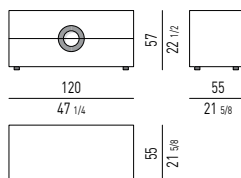

CASSETTIERE | CHEST OF DRAWERS