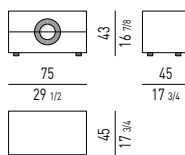

N.B.: Die interne Ausführung bei glänzender oder matter Lackierung ist immer aus Eiche Ton in Ton mit der externen Ausführung.

Structure : meubles réalisés avec une structure en bois, épaisseur 30 mm.

Tiroirs : façades des tiroirs, épaisseur 30 mm, avec poignées originales encastrées en métal, découpées au laser, finition Black-Nickel brillant. Structure interne des tiroirs, épaisseur 15 mm, plaquée en chêne rouvre. Les tiroirs avec poignée coulissent sur des glissières à extraction totale avec fermeture Blum Motion, les tiroirs sans poignée ont un système d'ouverture push and pull.

Base : repose sur des pieds réglables.

Finitions :

- laqué brillant dans les couleurs : Blanc, Bouleau, Sand, Tourterelle, Moka, Prune, Bleu, Gris Stone ou Gris Éléphant ;
- chêne rouvre naturel brossé (finition interne et externe) ;
- chêne rouvre teint en gris à pores ouverts (finition interne et externe) ;
- chêne rouvre laqué à pores ouverts dans les couleurs Moka ou Noir (finition interne et externe) ;
- laqué mat dans les couleurs Sand ou Moka ;
- plaqué en ébène composite peint polyester transparent brillant, finition interne mate.

N.B. : la finition interne pour la version laqué brillant et mat est toujours en chêne rouvre assortie à la finition externe.

COMODINI | NIGHTSTANDS